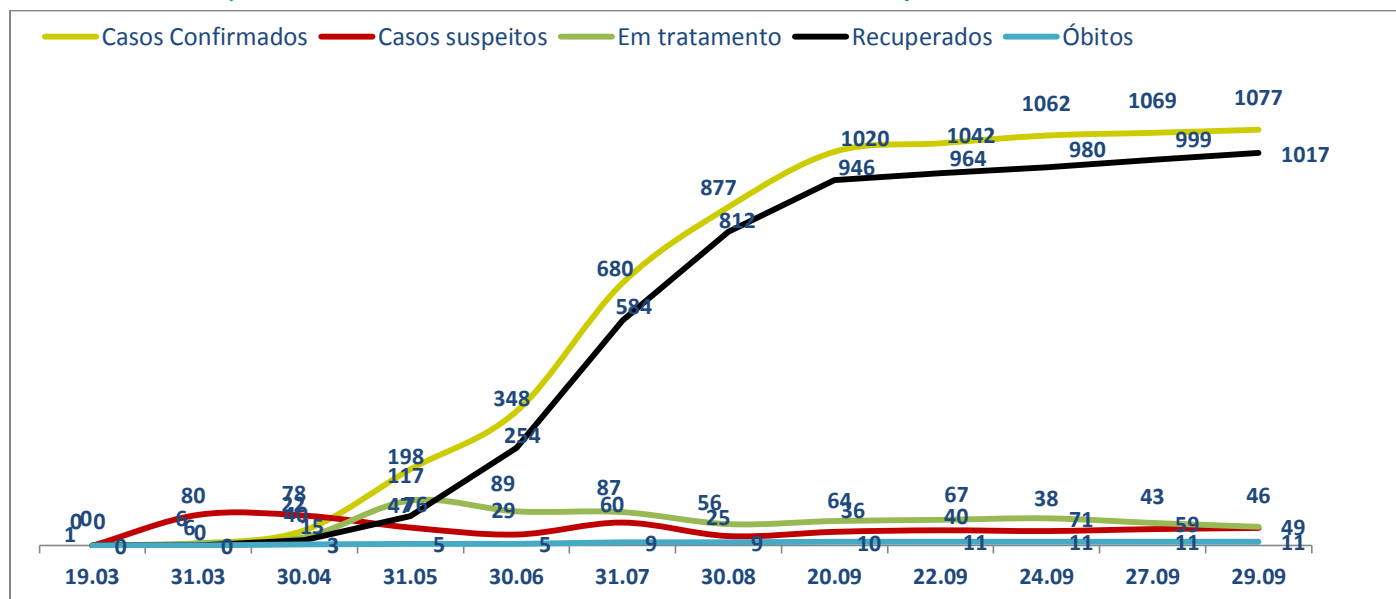

>> Informe Covid-19 >>

29 de setembro de 2020

Monitoramento dos empregados das empresas Eletrobras

CASOS SUSPEITOS, EM TRATAMENTO E RECUPERADOS DE CORONAVÍRUS/COVID-19 NAS EMPRESAS ELETROBRAS

Geração de energia elétrica das empresas Eletrobras no dia 29.09.2020

621.109 MWh

Gerados pela Eletrobras

37%

Do SIN

28.240 MW

Máximo da Eletrobras (22h18)

37%

Do SIN