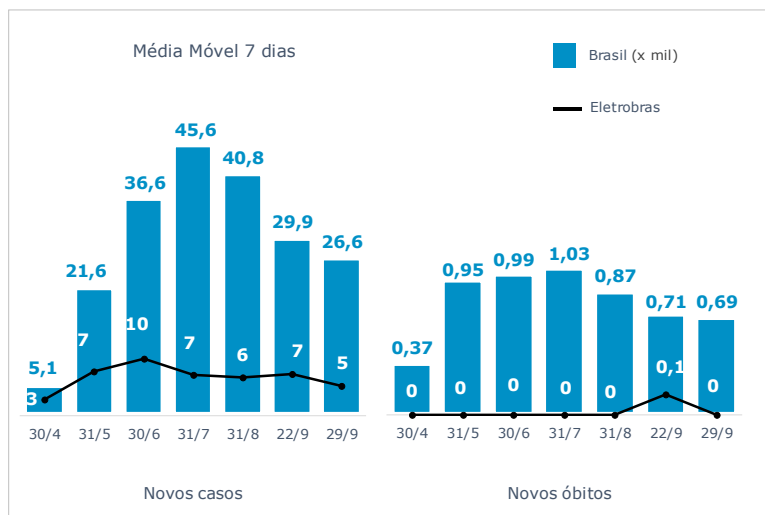

>> Informe Covid-19 >>

29 de setembro de 2020

Monitoramento dos empregados das empresas Eletrobras

CASOS SUSPEITOS, EM TRATAMENTO E RECUPERADOS DE CORONAVÍRUS/COVID-19 NAS EMPRESAS ELETROBRAS

Geração de energia elétrica das empresas Eletrobras no dia 29.09.2020

621.109 MWh

Gerados pela Eletrobras

37%

Do SIN

28.240 MW

Máximo da Eletrobras (22h18)

37%

Do SIN