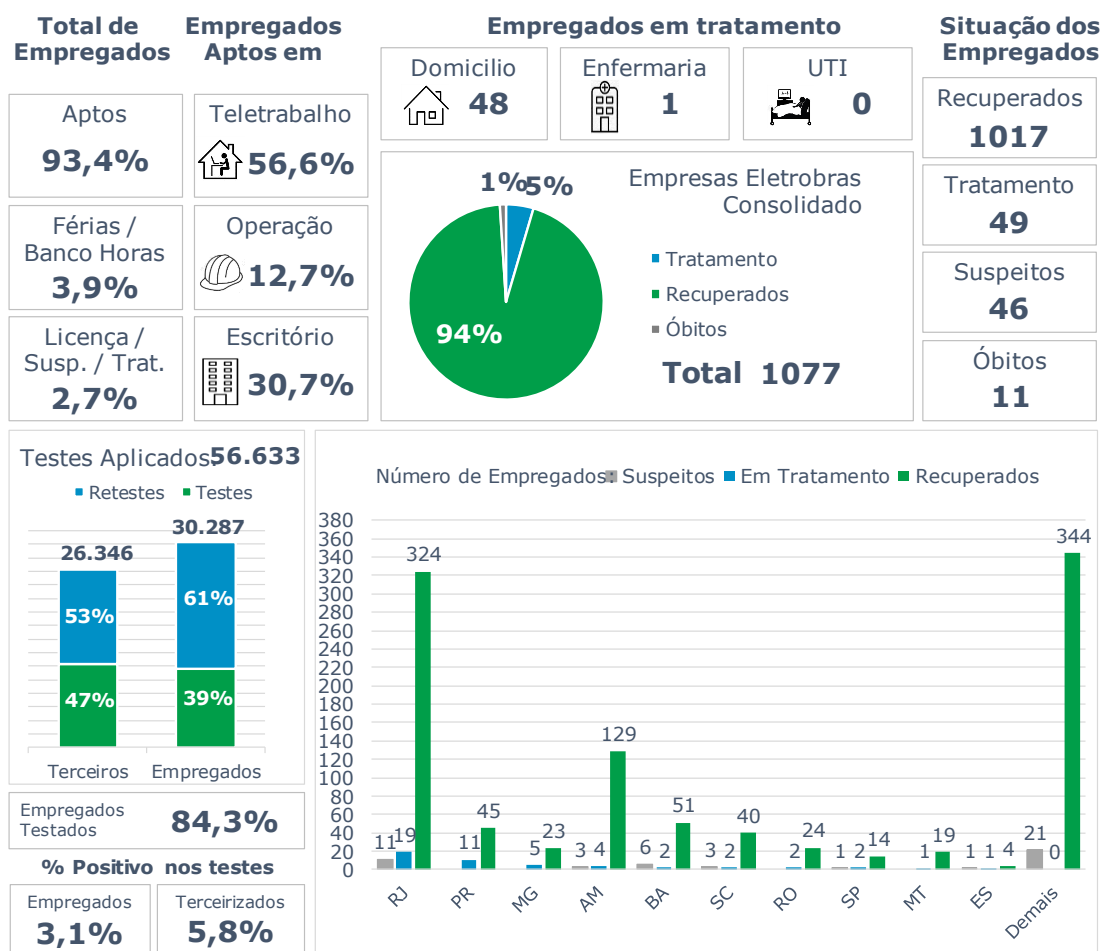

>> Informe Covid-19 >>

29 de setembro de 2020

Monitoramento dos empregados das empresas Eletrobras

CASOS SUSPEITOS, EM TRATAMENTO E RECUPERADOS DE CORONAVÍRUS/COVID-19 NAS EMPRESAS ELETROBRAS

Geração de energia elétrica das empresas Eletrobras no dia 29.09.2020

621.109 MWh

Gerados pela Eletrobras

37%

Do SIN

28.240 MW

Máximo da Eletrobras (22h18)

37%

Do SIN

COMPARATIVO DA GERAÇÃO DAS EMPRESAS ELETROBRAS EM 29.09.2020 COM 10.03.2020 (PRÉ-CRISE)