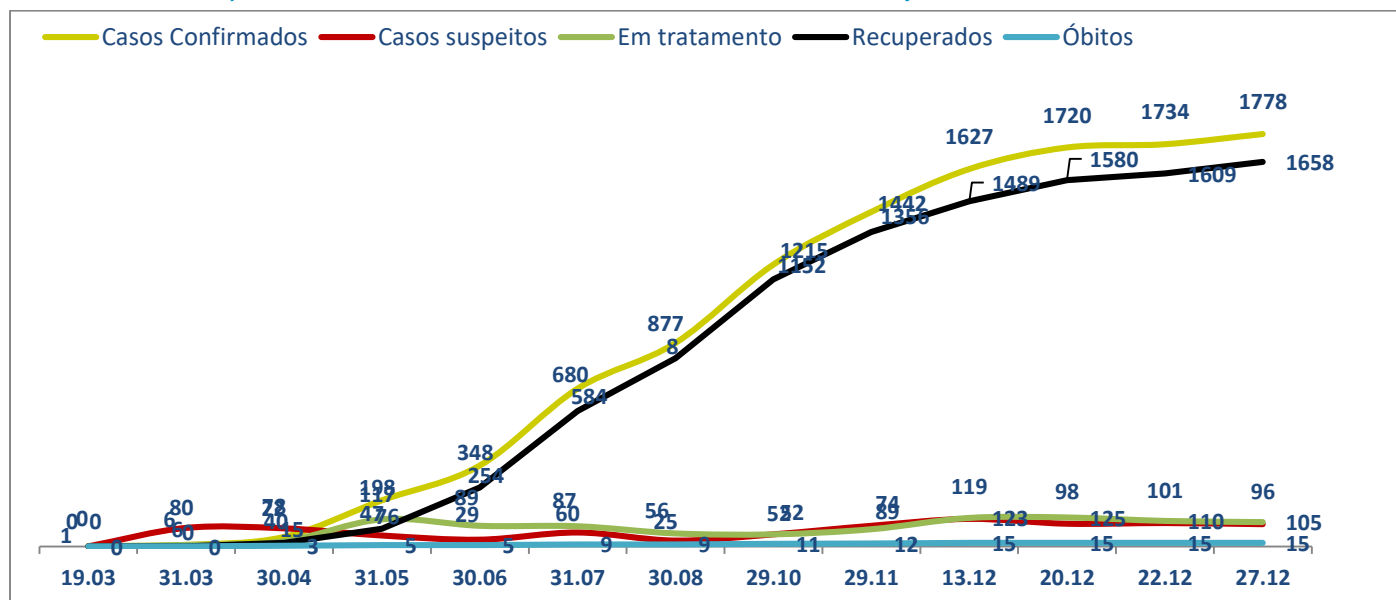

>> Informe Covid-19 >>

27 de dezembro de 2020

Monitoramento dos empregados das empresas Eletrobras

Testes Aplicados **76.549**

Eletrobras na prevenção ao Coronavírus (Covid-19)

CASOS SUSPEITOS, EM TRATAMENTO E RECUPERADOS DE CORONAVÍRUS/COVID-19 NAS EMPRESAS ELETROBRAS

Geração de energia elétrica das empresas Eletrobras no dia 27.12.2020

416.538 MWh

Gerados pela Eletrobras

33%

Do SIN

24.509 MW

Máximo da Eletrobras (19h40)

36%