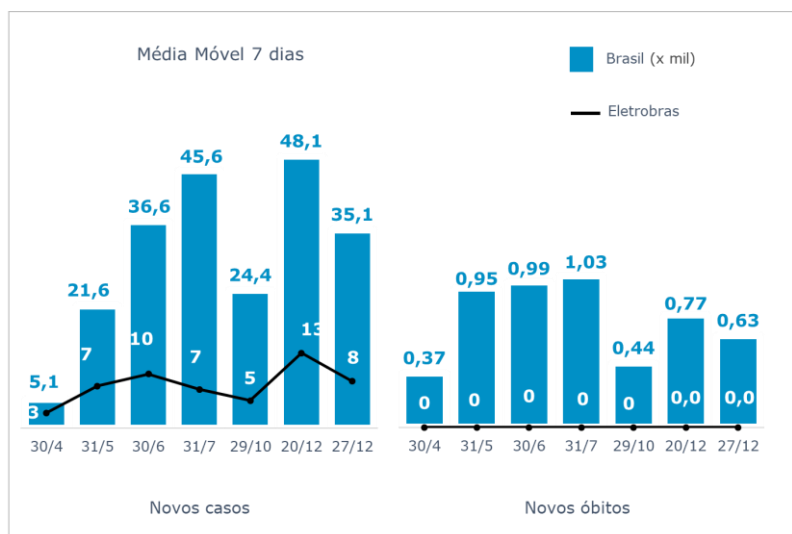

>> Informe Covid-19 >>

27 de dezembro de 2020

Monitoramento dos empregados das empresas Eletrobras

Testes Aplicados **76.549**

Eletrobras na prevenção ao Coronavírus (Covid-19)

CASOS SUSPEITOS, EM TRATAMENTO E RECUPERADOS DE CORONAVÍRUS/COVID-19 NAS EMPRESAS ELETROBRAS

Geração de energia elétrica das empresas Eletrobras no dia 27.12.2020

416.538 MWh

Gerados pela Eletrobras

33%

Do SIN

24.509 MW

Máximo da Eletrobras (19h40)

36%