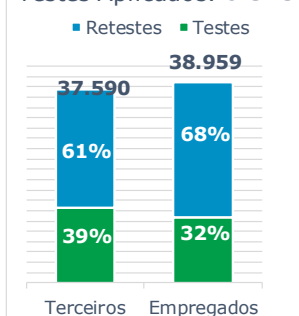

>> Informe Covid-19 >>

27 de dezembro de 2020

Monitoramento dos empregados das empresas Eletrobras

Testes Aplicados **76.549**

Eletrobras na prevenção ao Coronavírus (Covid-19)

CASOS SUSPEITOS, EM TRATAMENTO E RECUPERADOS DE CORONAVÍRUS/COVID-19 NAS EMPRESAS ELETROBRAS

Geração de energia elétrica das empresas Eletrobras no dia 27.12.2020

416.538 MWh

Gerados pela Eletrobras

33%

Do SIN

24.509 MW

Máximo da Eletrobras (19h40)

36%