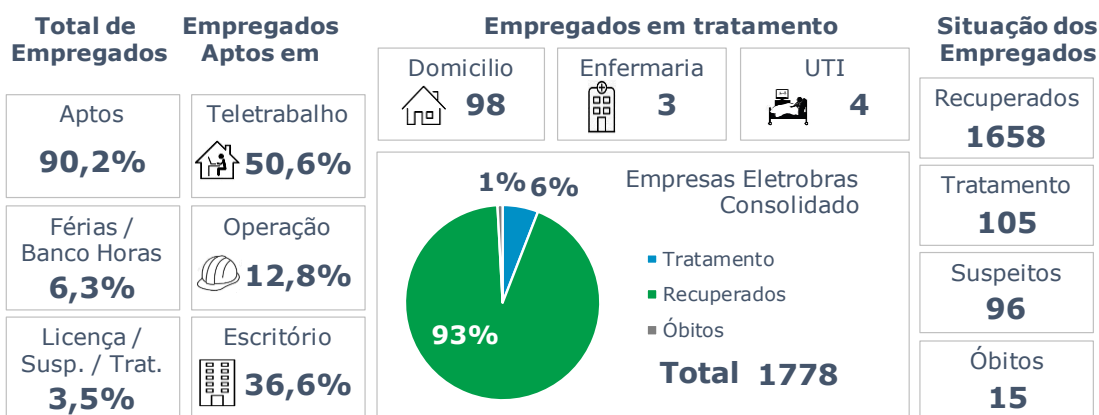

>> Informe Covid-19 >>

27 de dezembro de 2020

Monitoramento dos empregados das empresas Eletrobras

Testes Aplicados **76.549**

Eletrobras na prevenção ao Coronavírus (Covid-19)

CASOS SUSPEITOS, EM TRATAMENTO E RECUPERADOS DE CORONAVÍRUS/COVID-19 NAS EMPRESAS ELETROBRAS

Geração de energia elétrica das empresas Eletrobras no dia 27.12.2020

416.538 MWh

Gerados pela Eletrobras

33%

Do SIN

24.509 MW

Máximo da Eletrobras (19h40)

36%