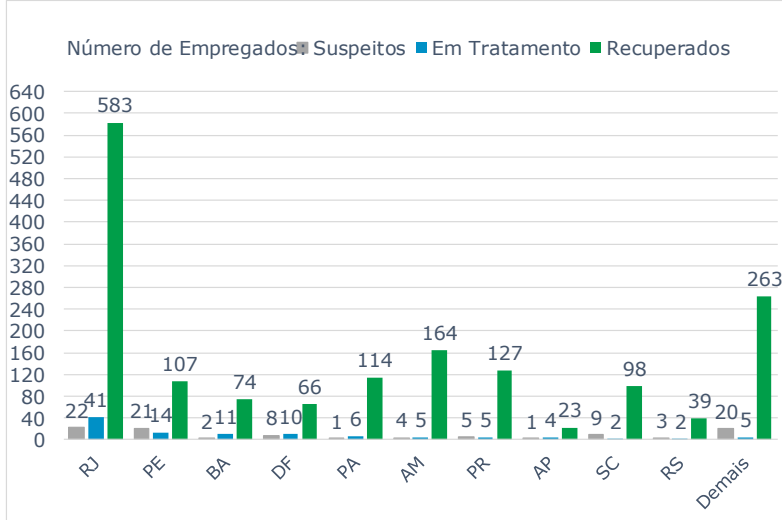

>> Informe Covid-19 >>

27 de dezembro de 2020

Monitoramento dos empregados das empresas Eletrobras

Testes Aplicados **76.549**

Eletrobras na prevenção ao Coronavírus (Covid-19)

CASOS SUSPEITOS, EM TRATAMENTO E RECUPERADOS DE CORONAVÍRUS/COVID-19 NAS EMPRESAS ELETROBRAS

Geração de energia elétrica das empresas Eletrobras no dia 27.12.2020

416.538 MWh

Gerados pela Eletrobras

33%

Do SIN

24.509 MW

Máximo da Eletrobras (19h40)

36%