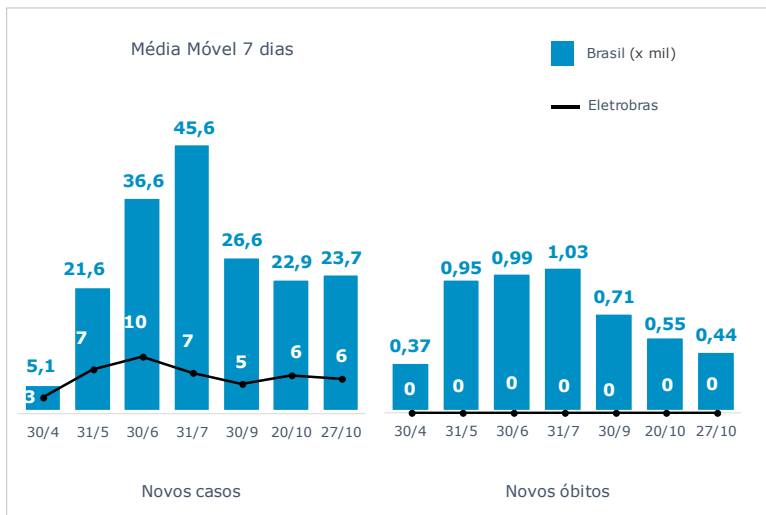

>> Informe Covid-19 >>

27 de outubro de 2020

Monitoramento dos empregados das empresas Eletrobras

Eletrobras na prevenção ao Coronavírus (Covid-19)

CASOS SUSPEITOS, EM TRATAMENTO E RECUPERADOS DE CORONAVÍRUS/COVID-19 NAS EMPRESAS ELETROBRAS

Geração de energia elétrica das empresas Eletrobras no dia 27.10.2020

573.452 MWh

Gerados pela Eletrobras

34%

Do SIN

27.285 MW

Máximo da Eletrobras (22h22)

37%