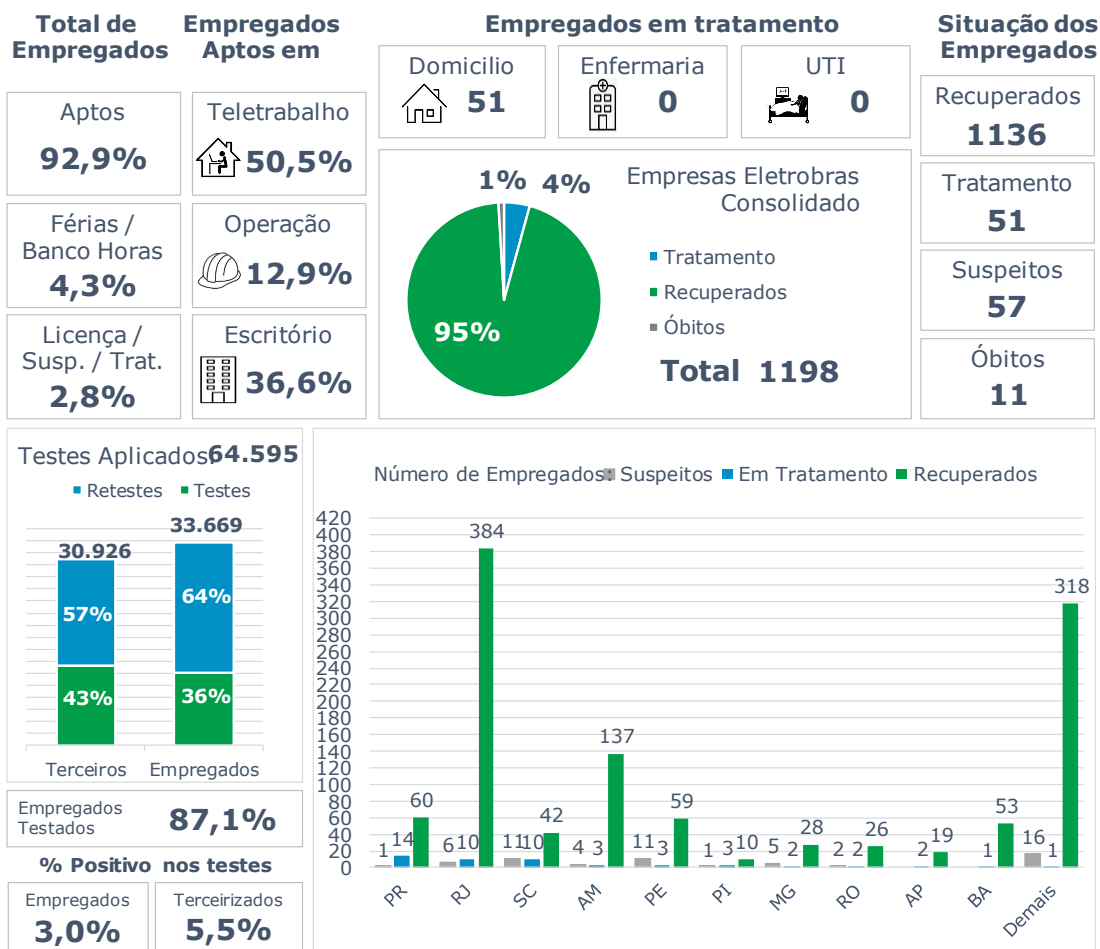

>> Informe Covid-19 >>

27 de outubro de 2020

Monitoramento dos empregados das empresas Eletrobras

Eletrobras na prevenção ao Coronavírus (Covid-19)

CASOS SUSPEITOS, EM TRATAMENTO E RECUPERADOS DE CORONAVÍRUS/COVID-19 NAS EMPRESAS ELETROBRAS

Geração de energia elétrica das empresas Eletrobras no dia 27.10.2020

573.452 MWh

Gerados pela Eletrobras

34%

Do SIN

27.285 MW

Máximo da Eletrobras (22h22)

37%

Do SIN

COMPARATIVO DA GERAÇÃO DAS EMPRESAS ELETROBRAS EM 27.10.2020 COM 10.03.2020 (PRÉ-CRISE)