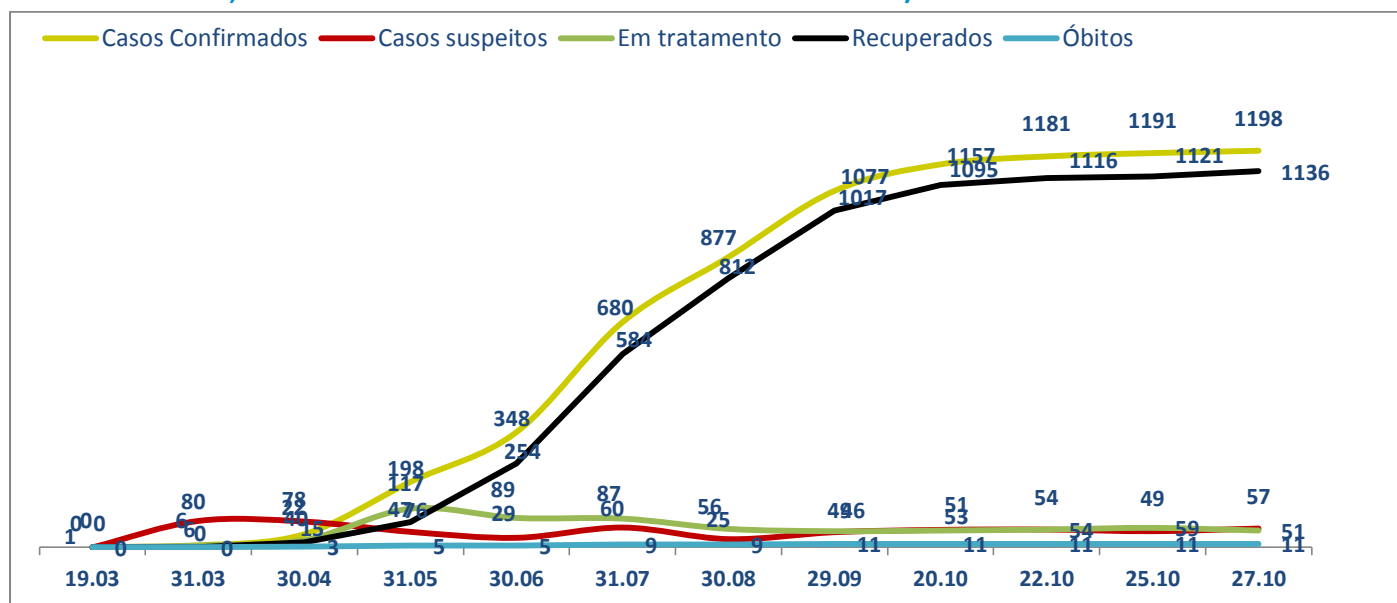

>> Informe Covid-19 >>

27 de outubro de 2020

Monitoramento dos empregados das empresas Eletrobras

Eletrobras na prevenção ao Coronavírus (Covid-19)

CASOS SUSPEITOS, EM TRATAMENTO E RECUPERADOS DE CORONAVÍRUS/COVID-19 NAS EMPRESAS ELETROBRAS

Geração de energia elétrica das empresas Eletrobras no dia 27.10.2020

573.452 MWh

Gerados pela Eletrobras

34%

Do SIN

27.285 MW

Máximo da Eletrobras (22h22)

37%