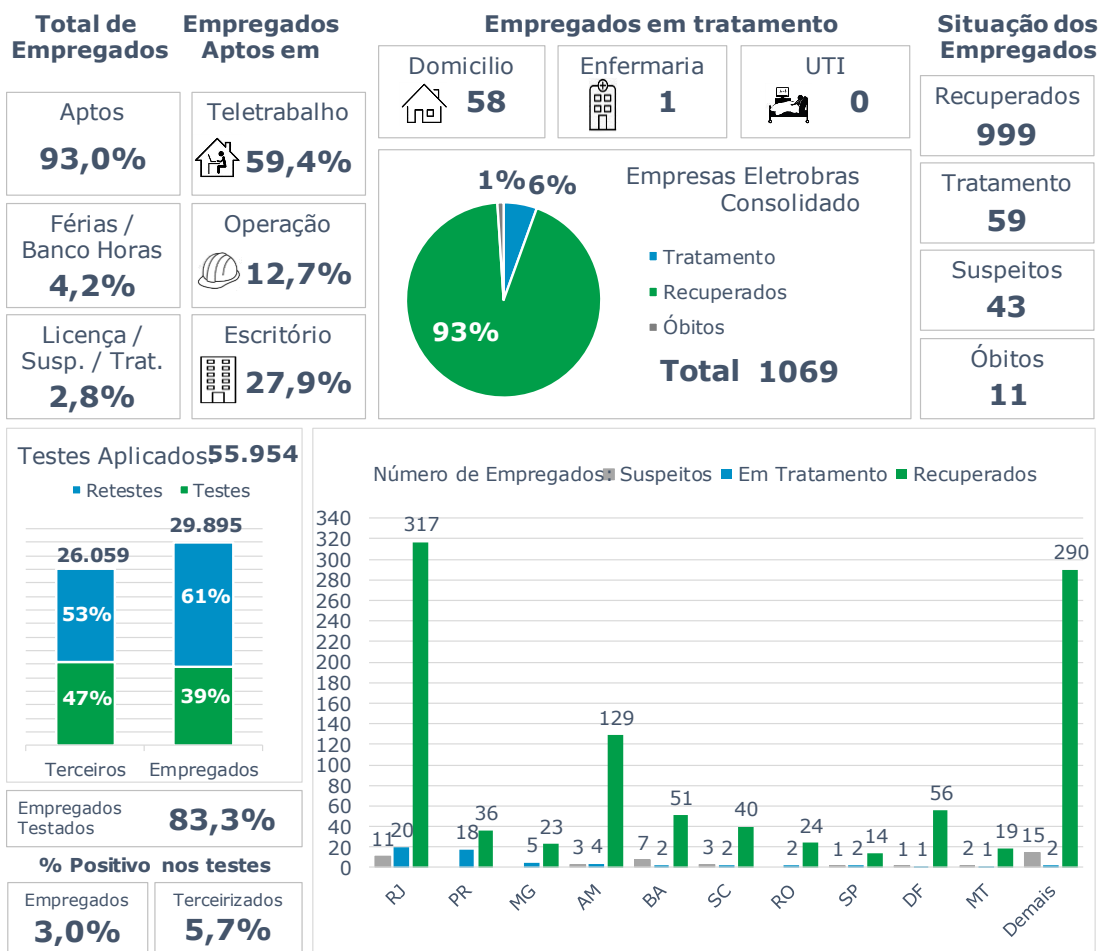

>> Informe Covid-19 >>

27 de setembro de 2020

Monitoramento dos empregados das empresas Eletrobras

CASOS SUSPEITOS, EM TRATAMENTO E RECUPERADOS DE CORONAVÍRUS/COVID-19 NAS EMPRESAS ELETROBRAS

Geração de energia elétrica das empresas Eletrobras no dia 27.09.2020

539.280 MWh

Gerados pela Eletrobras

36%

Do SIN

27.559 MW

Máximo da Eletrobras (18h34)

39%

Do SIN

COMPARATIVO DA GERAÇÃO DAS EMPRESAS ELETROBRAS EM 27.09.2020 COM 15.03.2020 (PRÉ-CRISE)