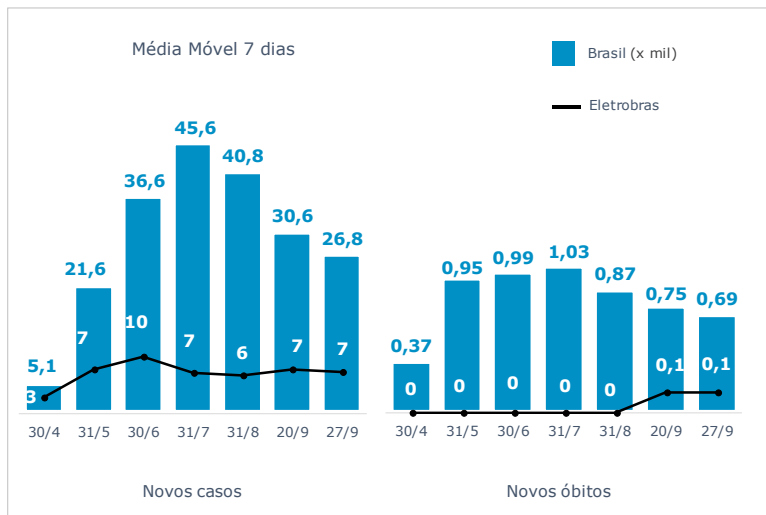

>> Informe Covid-19 >>

27 de setembro de 2020

Monitoramento dos empregados das empresas Eletrobras

CASOS SUSPEITOS, EM TRATAMENTO E RECUPERADOS DE CORONAVÍRUS/COVID-19 NAS EMPRESAS ELETROBRAS

Geração de energia elétrica das empresas Eletrobras no dia 27.09.2020

539.280 MWh

Gerados pela Eletrobras

36%

Do SIN

27.559 MW

Máximo da Eletrobras (18h34)

39%

Do SIN