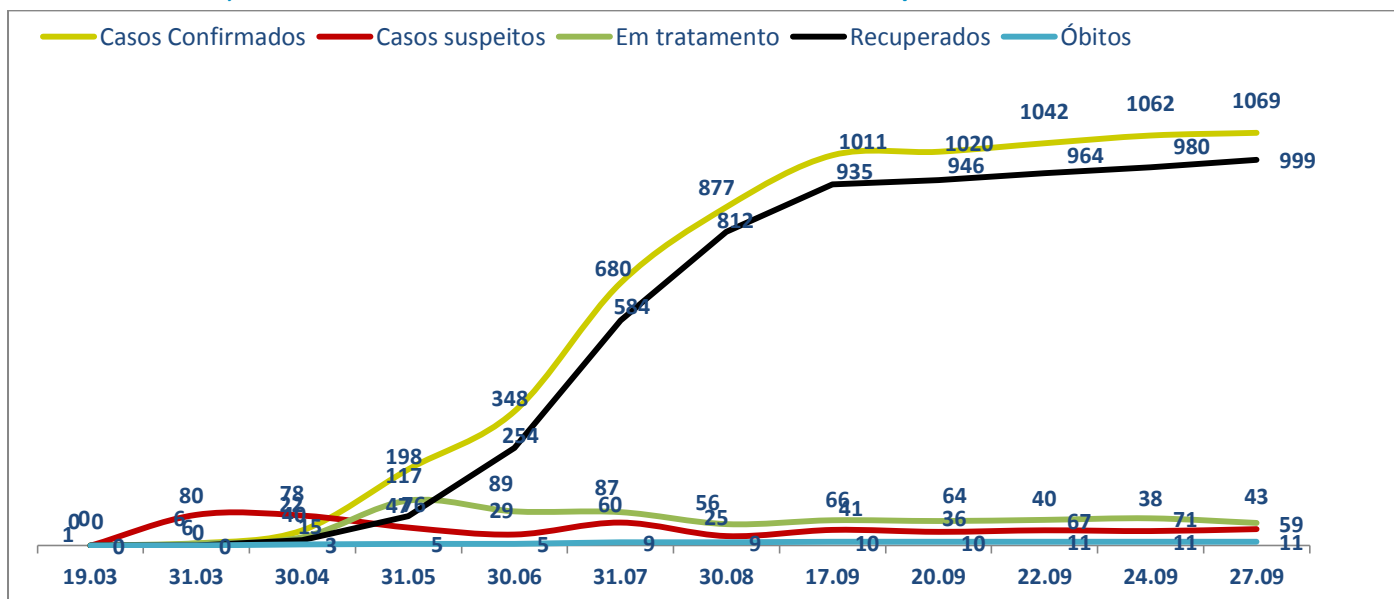

>> Informe Covid-19 >>

27 de setembro de 2020

Monitoramento dos empregados das empresas Eletrobras

CASOS SUSPEITOS, EM TRATAMENTO E RECUPERADOS DE CORONAVÍRUS/COVID-19 NAS EMPRESAS ELETROBRAS

Geração de energia elétrica das empresas Eletrobras no dia 27.09.2020

539.280 MWh

Gerados pela Eletrobras

36%

Do SIN

27.559 MW

Máximo da Eletrobras (18h34)

39%

Do SIN