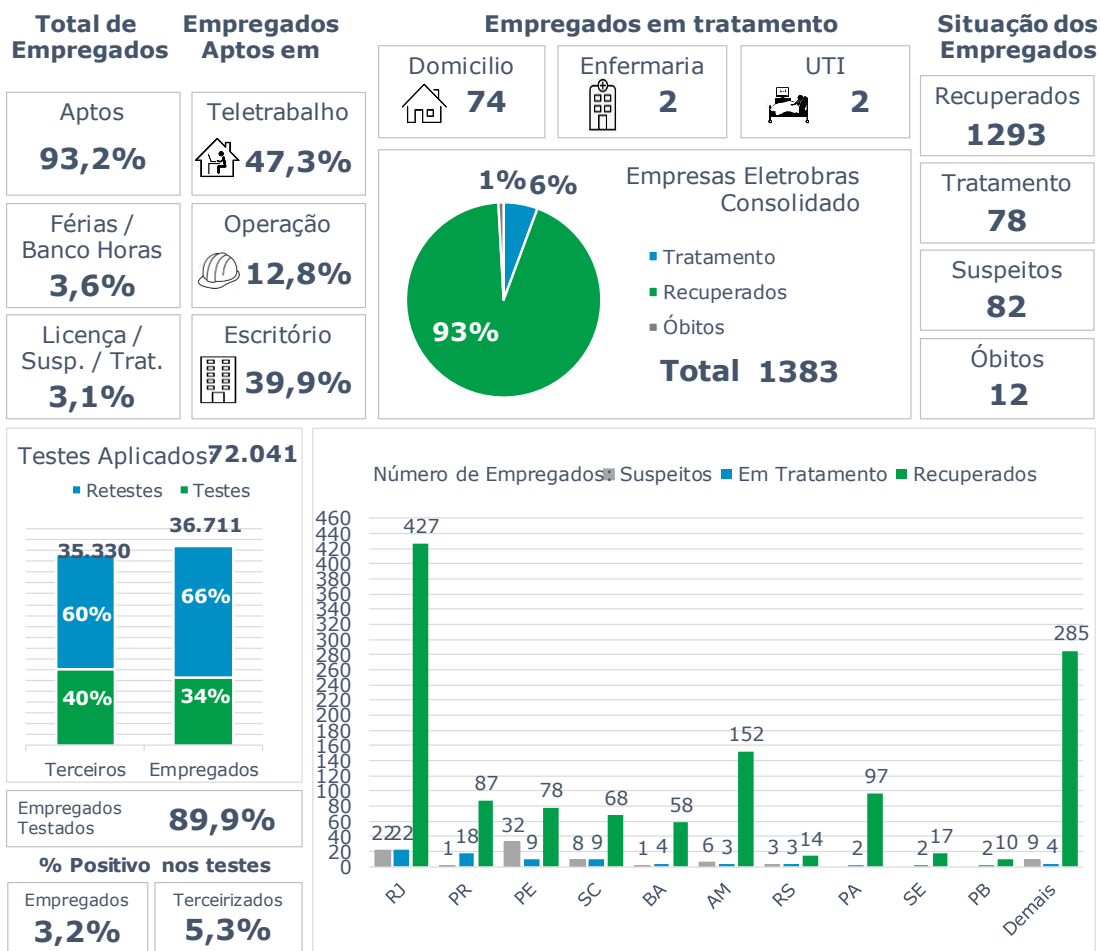

>> Informe Covid-19 >>

22 de novembro de 2020

Monitoramento dos empregados das empresas Eletrobras

Eletrobras na prevenção ao Coronavírus (Covid-19)

CASOS SUSPEITOS, EM TRATAMENTO E RECUPERADOS DE CORONAVÍRUS/COVID-19 NAS EMPRESAS ELETROBRAS

Geração de energia elétrica das empresas Eletrobras no dia 22.11.2020

463.456 MWh

Gerados pela Eletrobras

33%

Do SIN

25.252 MW

Máximo da Eletrobras (19h28)

36%

Do SIN

COMPARATIVO DA GERAÇÃO DAS EMPRESAS ELETROBRAS EM 22.11.2020 COM 15.03.2020 (PRÉ-CRISE)