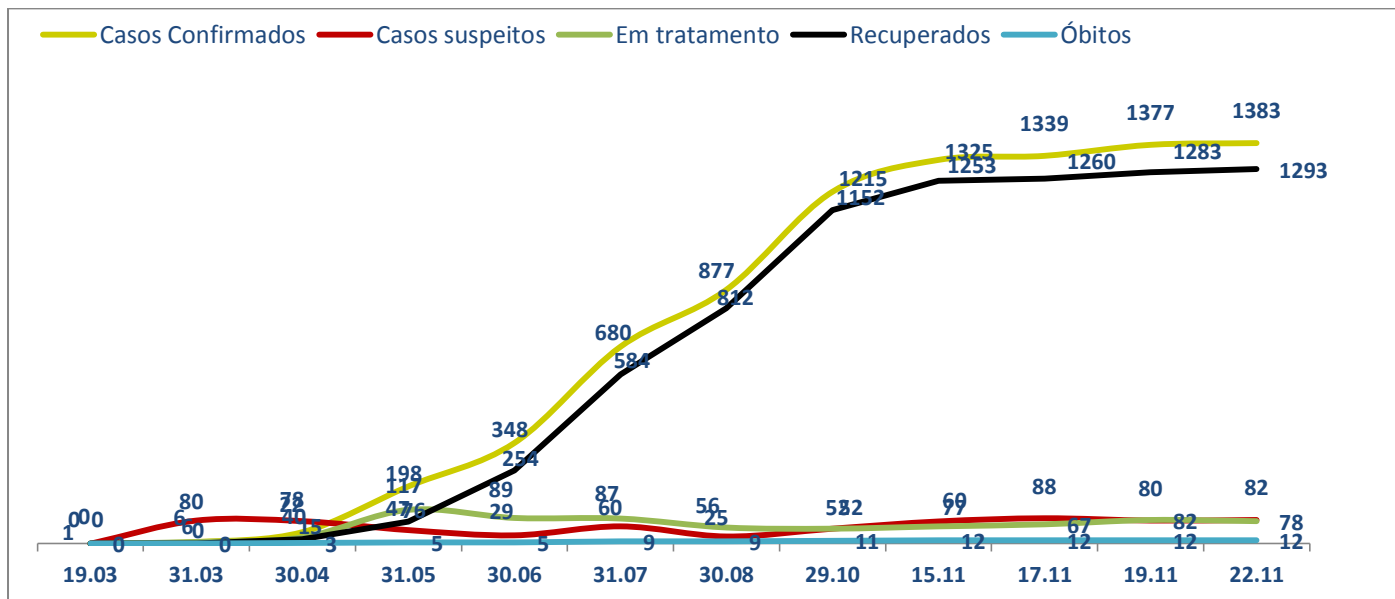

Geração de energia elétrica das empresas Eletrobras no dia 22.11.2020

463.456 MWh

Gerados pela Eletrobras

33%

Do SIN

25.252 MW

Máximo da Eletrobras (19h28)

36%