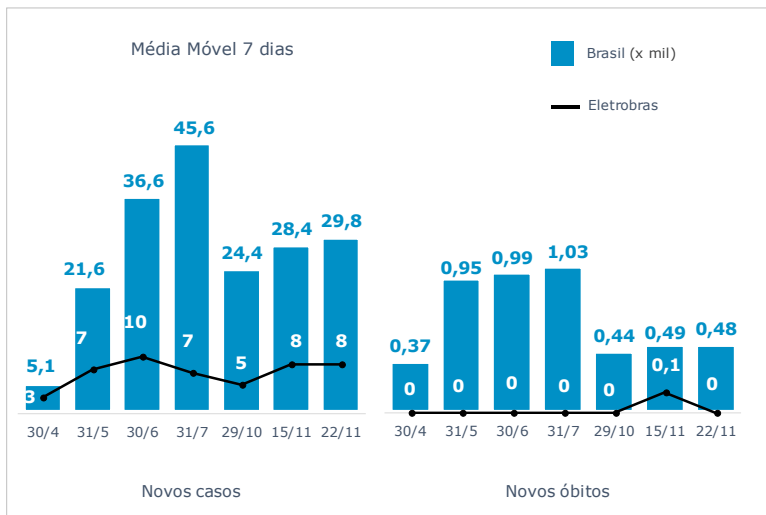

>> Informe Covid-19 >>

22 de novembro de 2020

Monitoramento dos empregados das empresas Eletrobras

Eletrobras na prevenção ao Coronavírus (Covid-19)

CASOS SUSPEITOS, EM TRATAMENTO E RECUPERADOS DE CORONAVÍRUS/COVID-19 NAS EMPRESAS ELETROBRAS

Geração de energia elétrica das empresas Eletrobras no dia 22.11.2020

463.456 MWh

Gerados pela Eletrobras

33%

Do SIN

25.252 MW

Máximo da Eletrobras (19h28)

36%