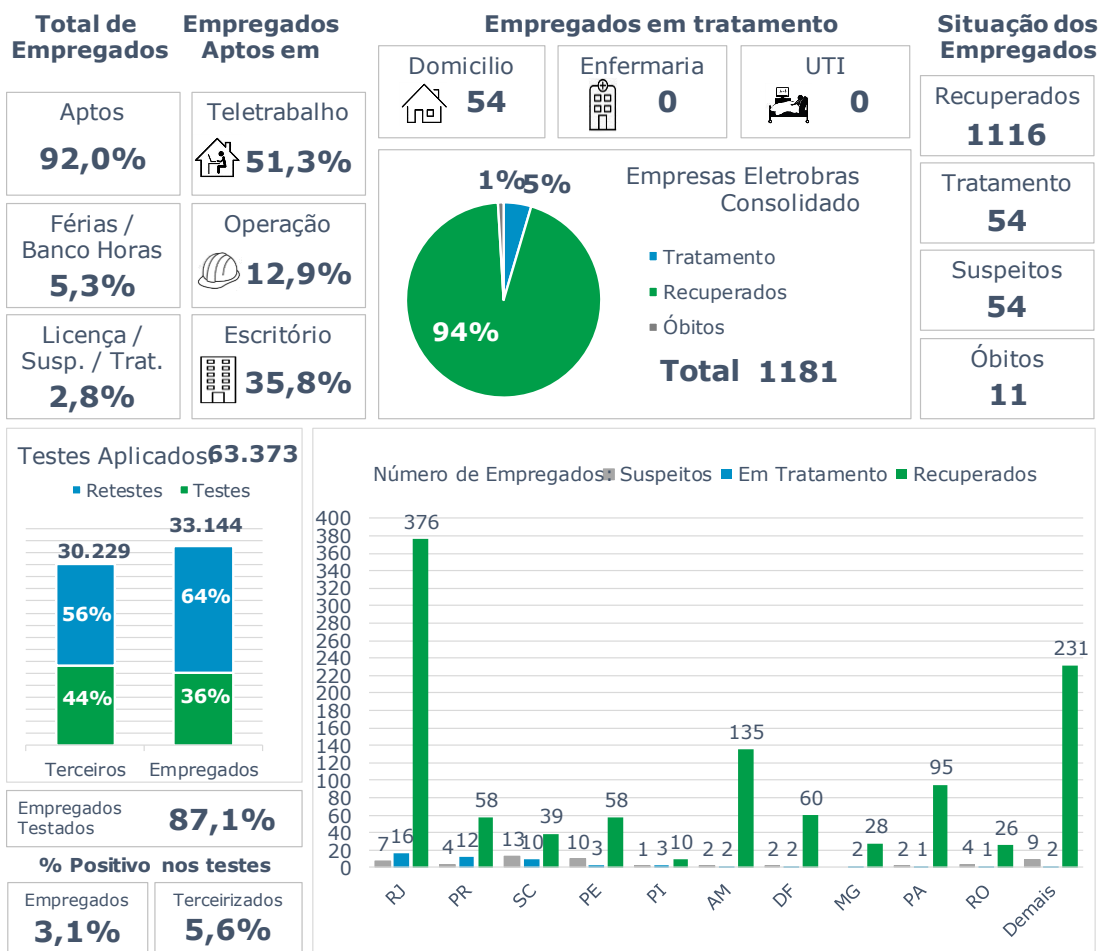

## >> Informe Covid-19 >>

22 de outubro de 2020

### Monitoramento dos empregados das empresas Eletrobras

# Eletrobras na prevenção ao Coronavírus (Covid-19)

## Geração de energia elétrica das empresas Eletrobras no dia 22.10.2020

**584.474 MWh**

Gerados pela Eletrobras

**33%**

Do SIN

**27.575 MW**

Máximo da Eletrobras (15h32)

**36%**