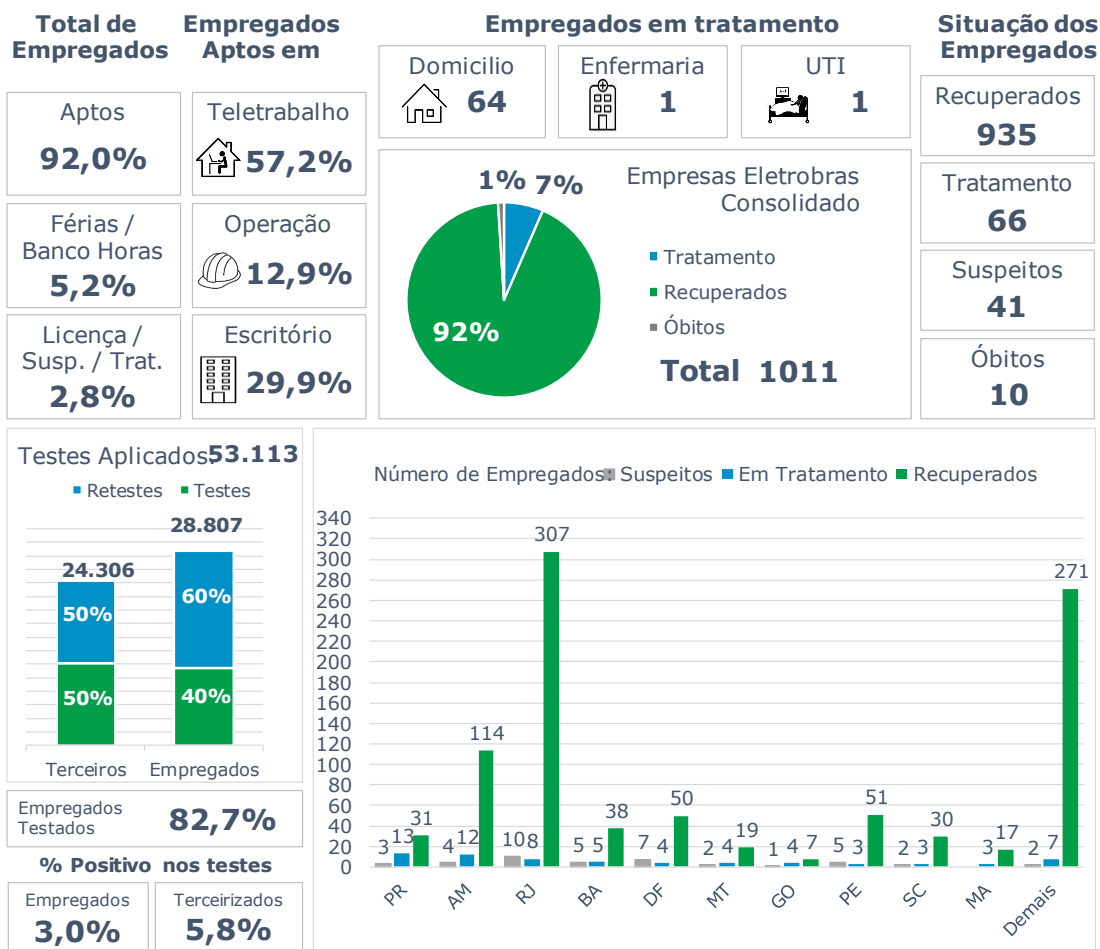

## >> Informe Covid-19 >>

17 de setembro de 2020

### Monitoramento dos empregados das empresas Eletrobras

## Geração de energia elétrica das empresas Eletrobras no dia 17.09.2020

**587.889 MWh**

Gerados pela Eletrobras

**36%**

Do SIN

**30.393 MW**

Máximo da Eletrobras (14h56)

**40%**

## COMPARATIVO DA GERAÇÃO DAS EMPRESAS ELETROBRAS EM 17.09.2020 COM 12.03.2020 (PRÉ-CRISE)