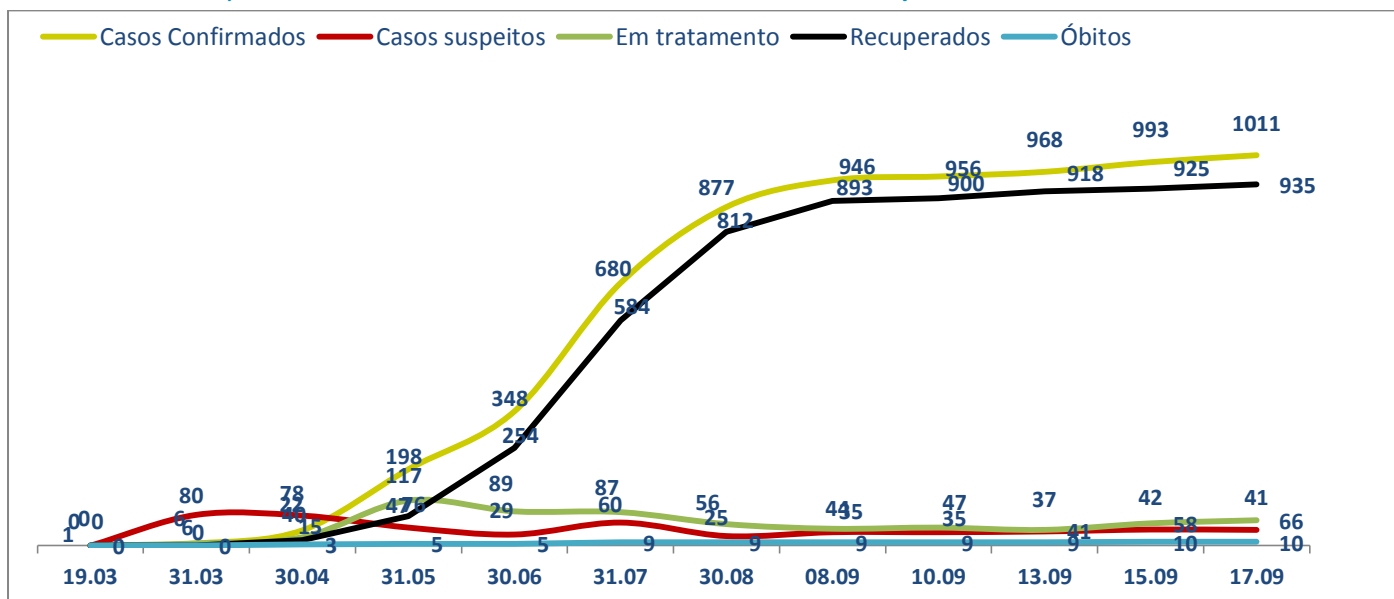

## >> Informe Covid-19 >>

17 de setembro de 2020

### Monitoramento dos empregados das empresas Eletrobras

## Geração de energia elétrica das empresas Eletrobras no dia 17.09.2020

**587.889 MWh**

Gerados pela Eletrobras

**36%**

Do SIN

**30.393 MW**

Máximo da Eletrobras (14h56)

**40%**