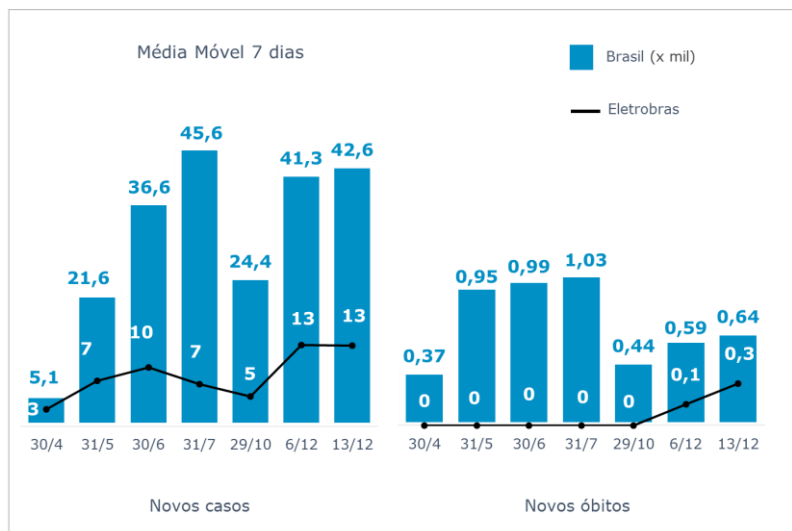

>> Informe Covid-19 >>

13 de dezembro de 2020

Monitoramento dos empregados das empresas Eletrobras