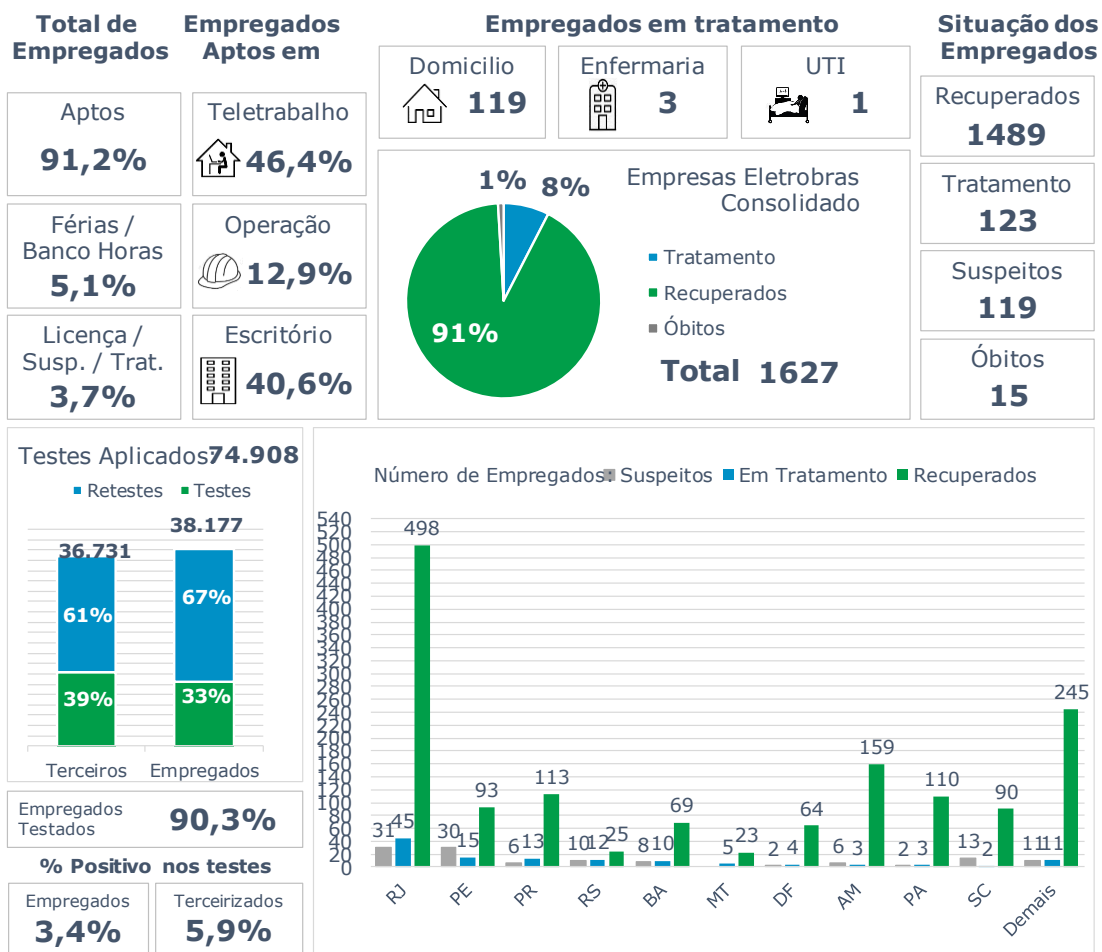

>> Informe Covid-19 >>

13 de dezembro de 2020

Monitoramento dos empregados das empresas Eletrobras

Eletrobras na prevenção ao Coronavírus (Covid-19)

CASOS SUSPEITOS, EM TRATAMENTO E RECUPERADOS DE CORONAVÍRUS/COVID-19 NAS EMPRESAS ELETROBRAS

Geração de energia elétrica das empresas Eletrobras no dia 13.12.2020

491.264 MWh

Gerados pela Eletrobras

33%

Do SIN

25.792 MW

Máximo da Eletrobras (21h48)

36%

Do SIN

COMPARATIVO DA GERAÇÃO DAS EMPRESAS ELETROBRAS EM 13.12.2020 COM 15.03.2020 (PRÉ-CRISE)