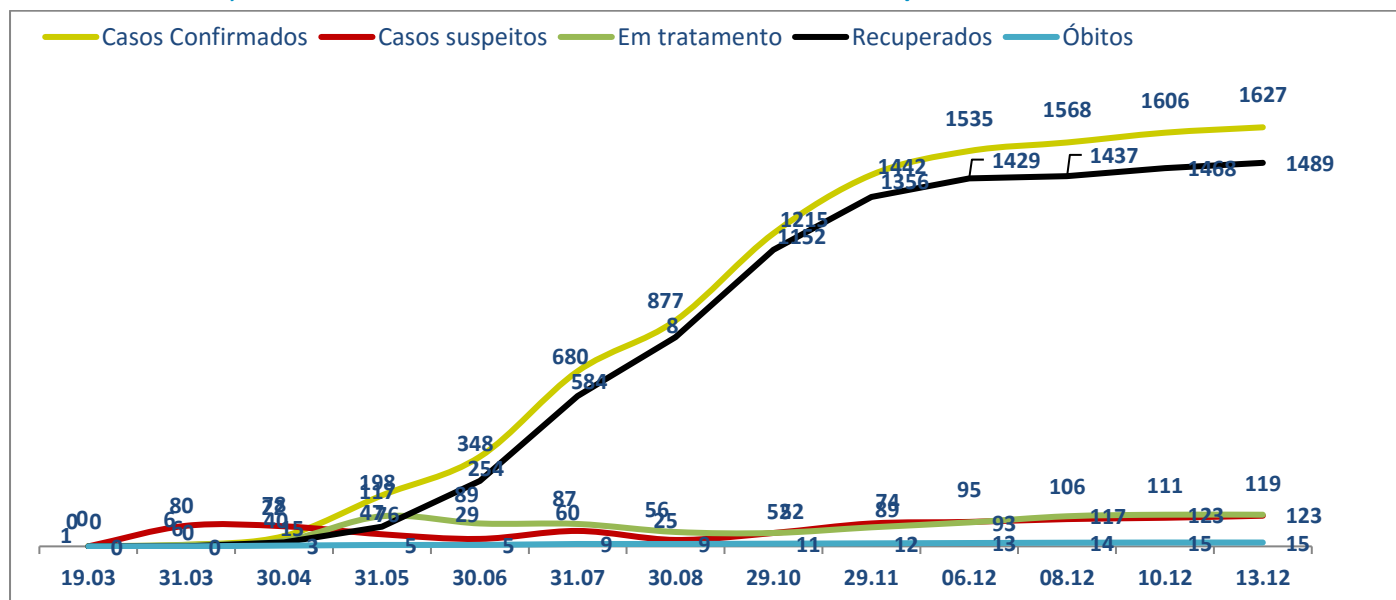

Geração de energia elétrica das empresas Eletrobras no dia 13.12.2020

491.264 MWh

Gerados pela Eletrobras

33%

Do SIN

25.792 MW

Máximo da Eletrobras (21h48)

36%