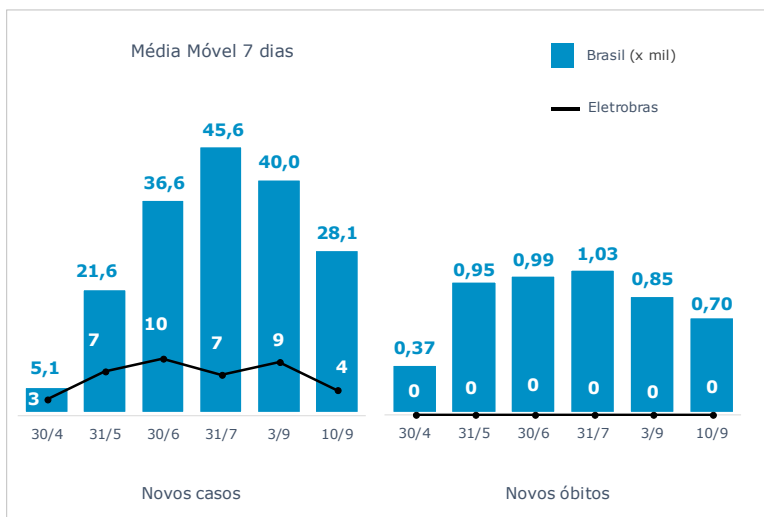

>> Informe Covid-19 >>

10 de setembro de 2020

Monitoramento dos empregados das empresas Eletrobras

CASOS SUSPEITOS, EM TRATAMENTO E RECUPERADOS DE CORONAVÍRUS/COVID-19 NAS EMPRESAS ELETROBRAS

Geração de energia elétrica das empresas Eletrobras no dia 10.09.2020

600.983 MWh

Gerados pela Eletrobras

34%

Do SIN

29.357 MW

Máximo da Eletrobras (18h50)

37%

Do SIN