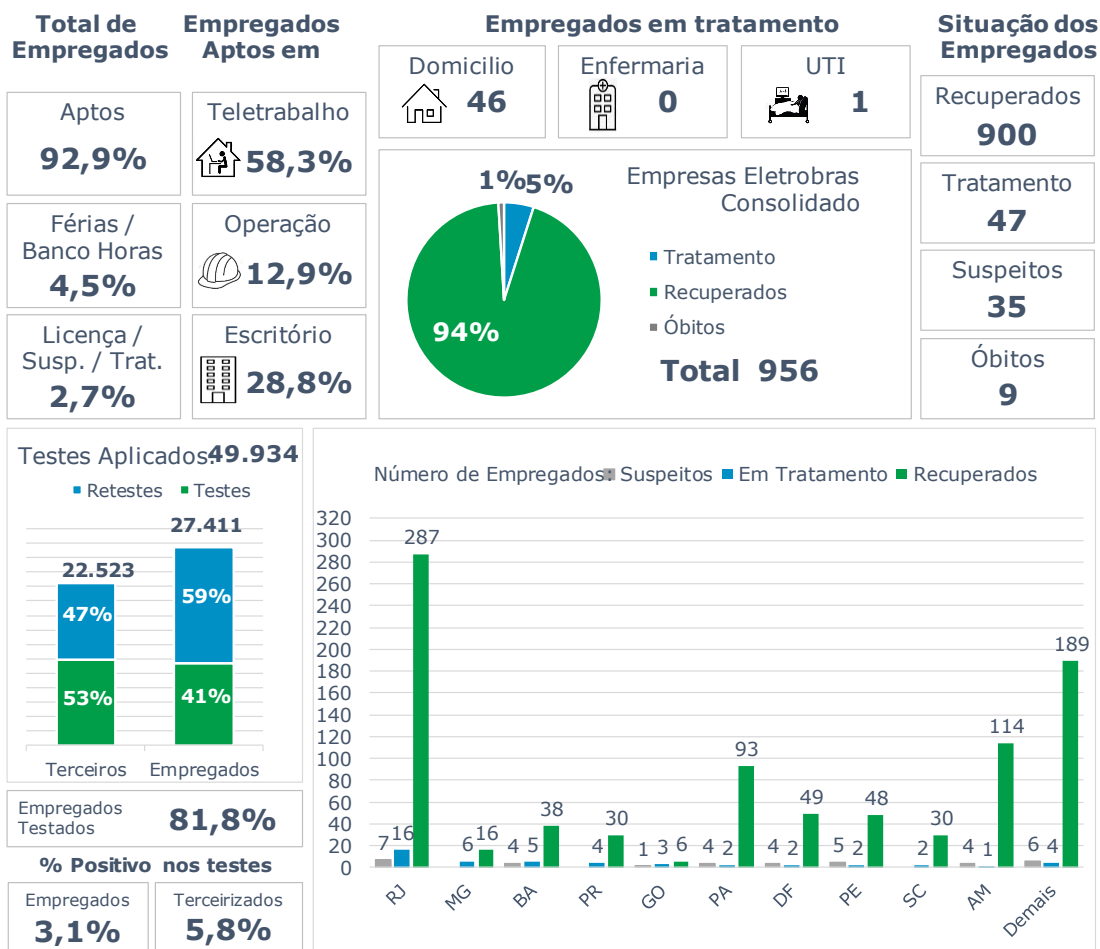

>> Informe Covid-19 >>

10 de setembro de 2020

Monitoramento dos empregados das empresas Eletrobras

CASOS SUSPEITOS, EM TRATAMENTO E RECUPERADOS DE CORONAVÍRUS/COVID-19 NAS EMPRESAS ELETROBRAS

Geração de energia elétrica das empresas Eletrobras no dia 10.09.2020

600.983 MWh

Gerados pela Eletrobras

34%

Do SIN

29.357 MW

Máximo da Eletrobras (18h50)

37%

Do SIN

COMPARATIVO DA GERAÇÃO DAS EMPRESAS ELETROBRAS EM 10.09.2020 COM 12.03.2020 (PRÉ-CRISE)