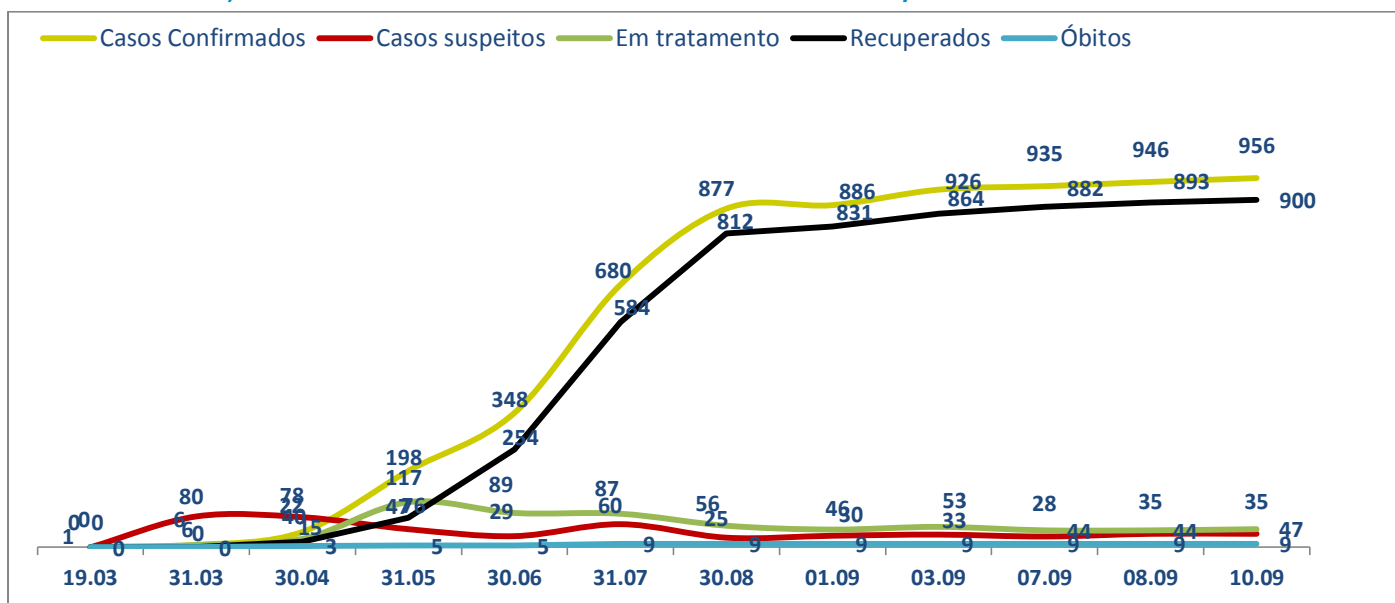

>> Informe Covid-19 >>

10 de setembro de 2020

Monitoramento dos empregados das empresas Eletrobras

CASOS SUSPEITOS, EM TRATAMENTO E RECUPERADOS DE CORONAVÍRUS/COVID-19 NAS EMPRESAS ELETROBRAS

Geração de energia elétrica das empresas Eletrobras no dia 10.09.2020

600.983 MWh

Gerados pela Eletrobras

34%

Do SIN

29.357 MW

Máximo da Eletrobras (18h50)

37%

Do SIN