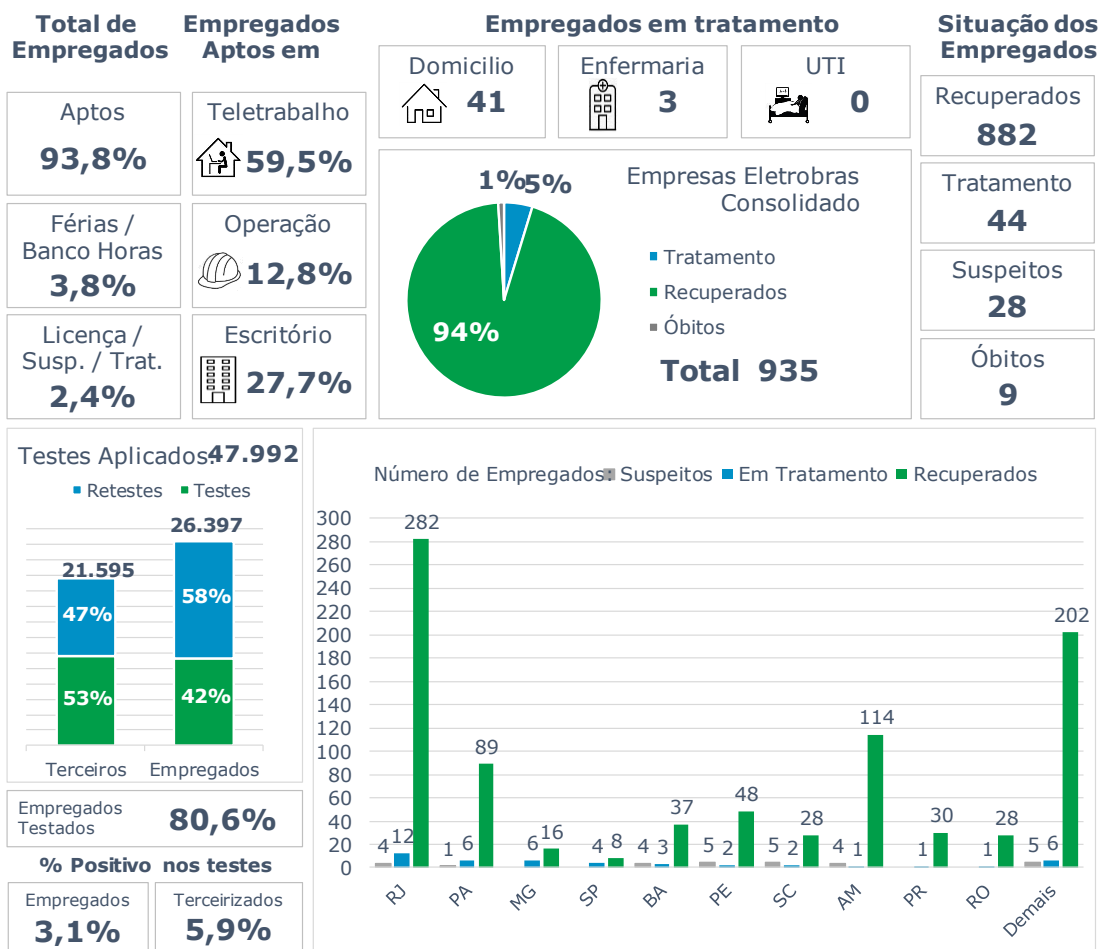

## >> Informe Covid-19 >>

7 de setembro de 2020

### Monitoramento dos empregados das empresas Eletrobras

# Eletrobras na prevenção ao Coronavírus (Covid-19)

## Geração de energia elétrica das empresas Eletrobras no dia 06.09.2020

**474.453 MWh**

Gerados pela Eletrobras

**37%**

Do SIN

**26.230 MW**

Máximo da Eletrobras (18h50)

**39%**