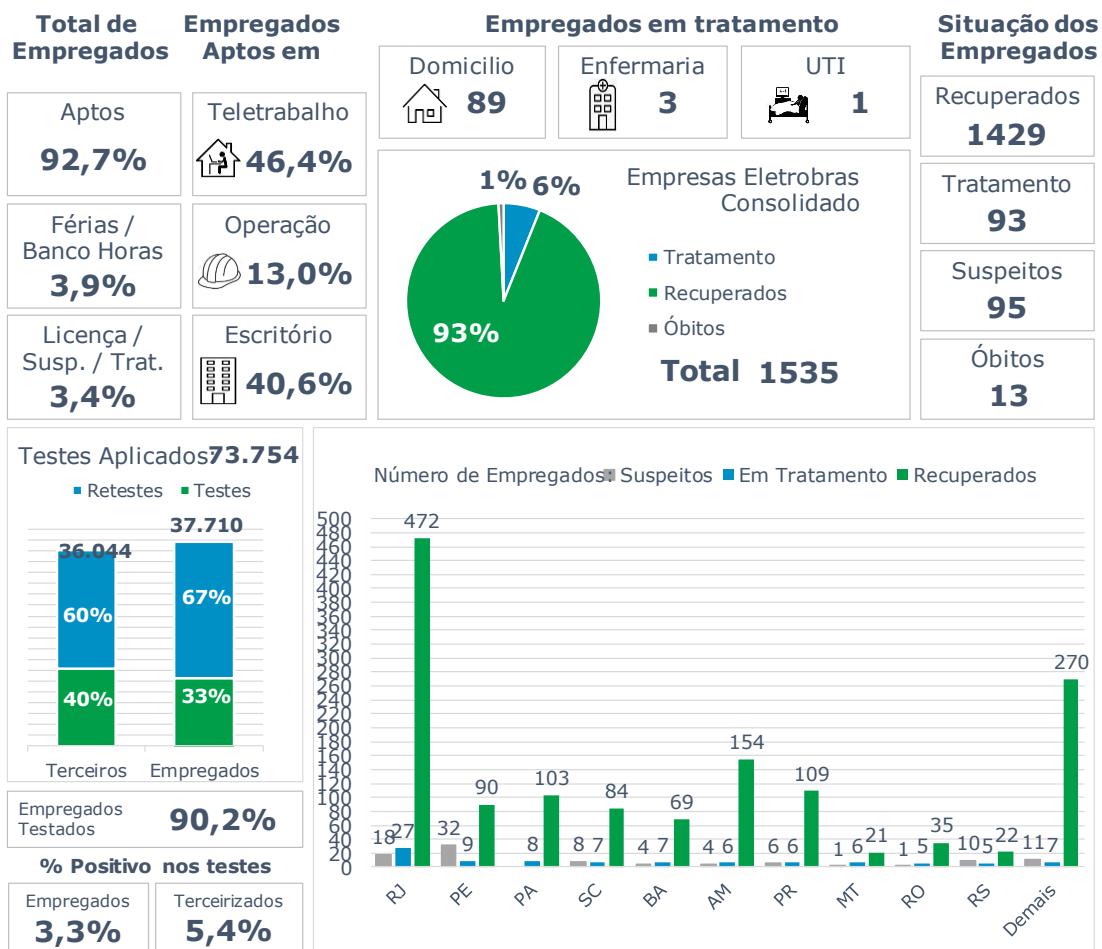

## >> Informe Covid-19 >>

06 de dezembro de 2020

### Monitoramento dos empregados das empresas Eletrobras

# Eletrobras na prevenção ao Coronavírus (Covid-19)

## Geração de energia elétrica das empresas Eletrobras no dia 06.12.2020

**479.754 MWh**

Gerados pela Eletrobras

**32%**

Do SIN

**24.231 MW**

Máximo da Eletrobras (19h46)

**35%**