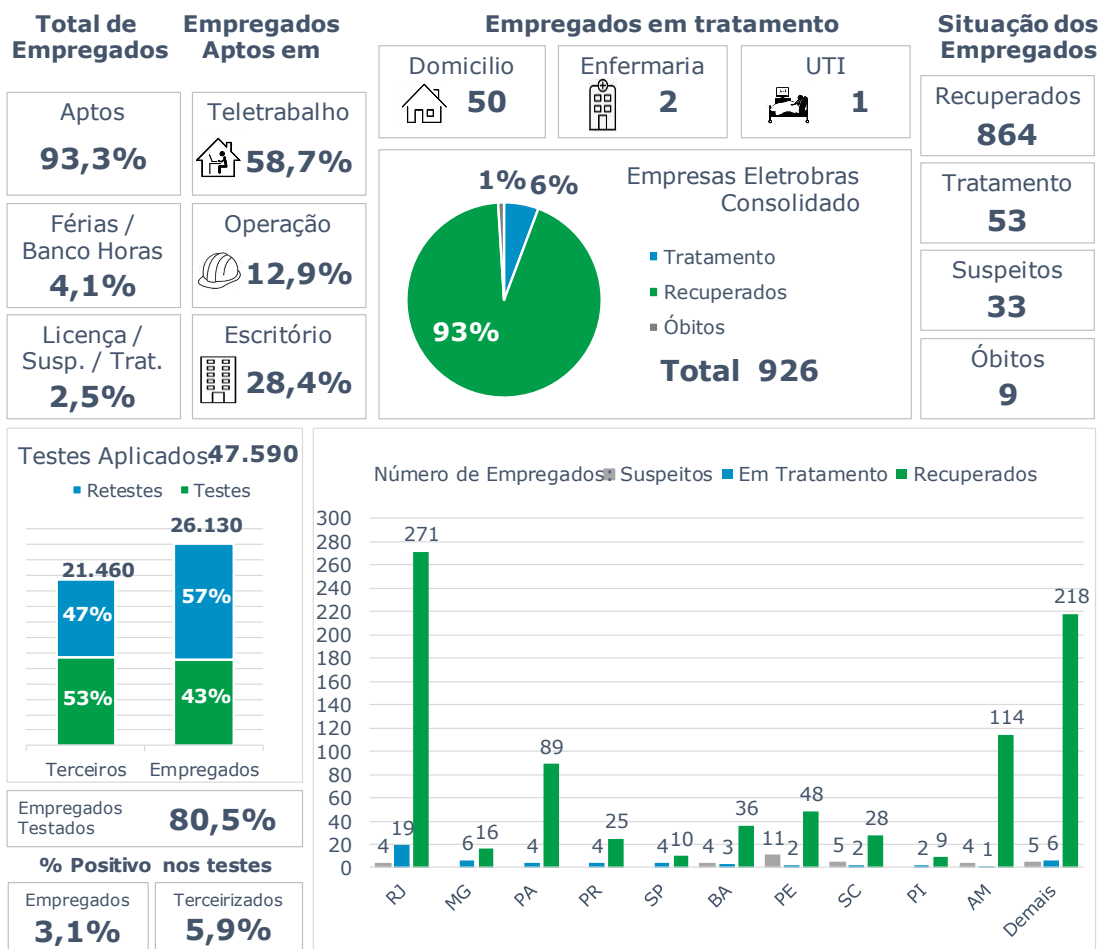

## >> Informe Covid-19 >>

3 de setembro de 2020

### Monitoramento dos empregados das empresas Eletrobras

## Geração de energia elétrica das empresas Eletrobras no dia 03.09.2020

**553.547 MWh**

Gerados pela Eletrobras

**35%**

Do SIN

**27.417 MW**

Máximo da Eletrobras (18h50)

**36%**

## COMPARATIVO DA GERAÇÃO DAS EMPRESAS ELETROBRAS EM 03.09.2020 COM 12.03.2020 (PRÉ-CRISE)