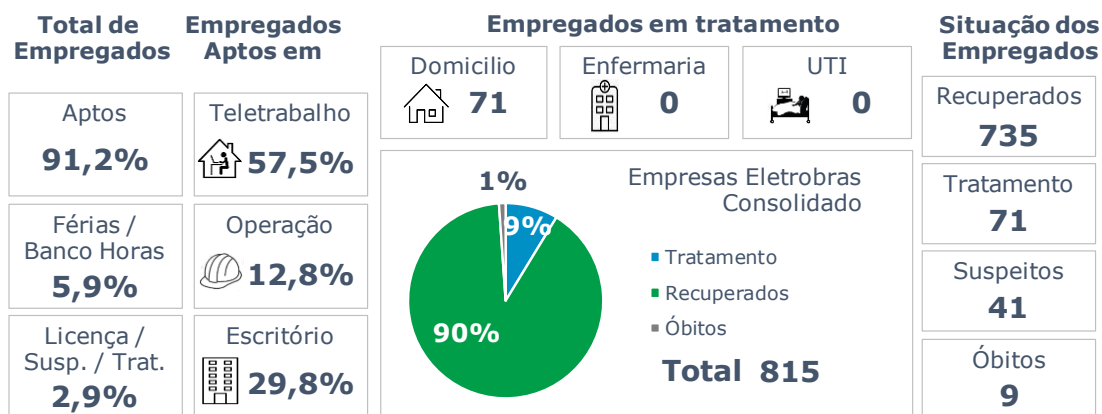

>> Informe Diário >>

19 de agosto de 2020

Monitoramento dos empregados das empresas Eletrobras

Eletrobras na prevenção ao Coronavírus (Covid-19)

CASOS SUSPEITOS, EM TRATAMENTO E RECUPERADOS DE CORONAVÍRUS/COVID-19 NAS EMPRESAS ELETROBRAS

Geração de energia elétrica das empresas Eletrobras no dia 19.08.2020

544.313 MWh

Gerados pela Eletrobras

38%

Do SIN

29.744 MW

Máximo da Eletrobras (18h44)

39%