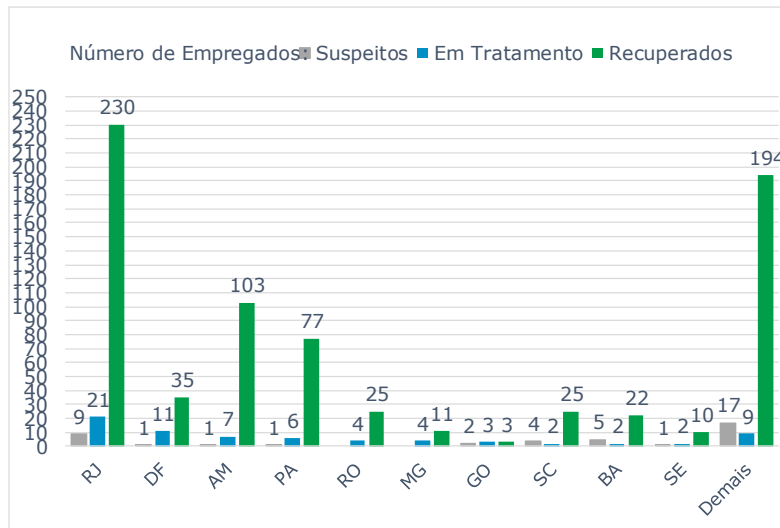

>> Informe Diário >>

19 de agosto de 2020

Monitoramento dos empregados das empresas Eletrobras