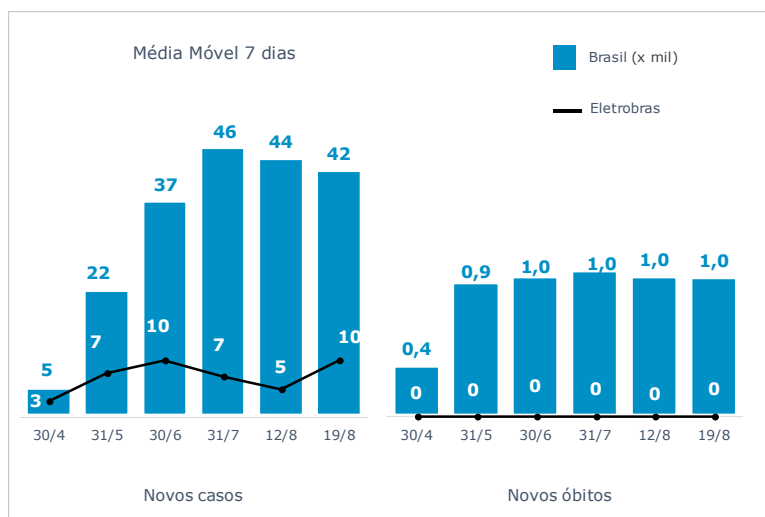

>> Informe Diário >>

19 de agosto de 2020

Monitoramento dos empregados das empresas Eletrobras