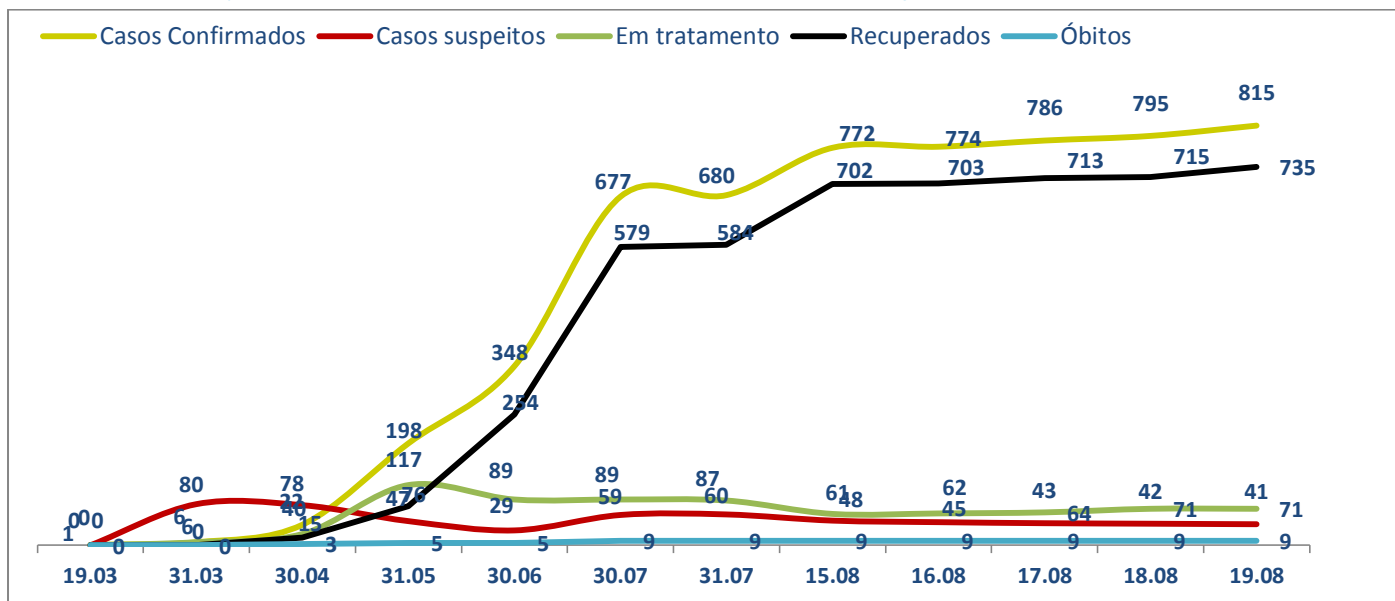

>> Informe Diário >>

19 de agosto de 2020

Monitoramento dos empregados das empresas Eletrobras

Eletrobras na prevenção ao Coronavírus (Covid-19)

CASOS SUSPEITOS, EM TRATAMENTO E RECUPERADOS DE CORONAVÍRUS/COVID-19 NAS EMPRESAS ELETROBRAS

Geração de energia elétrica das empresas Eletrobras no dia 19.08.2020

544.313 MWh

Gerados pela Eletrobras

38%

Do SIN

29.744 MW

Máximo da Eletrobras (18h44)

39%