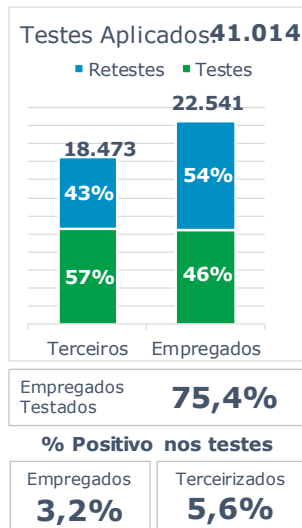

>> Informe Diário >>

19 de agosto de 2020

Monitoramento dos empregados das empresas Eletrobras