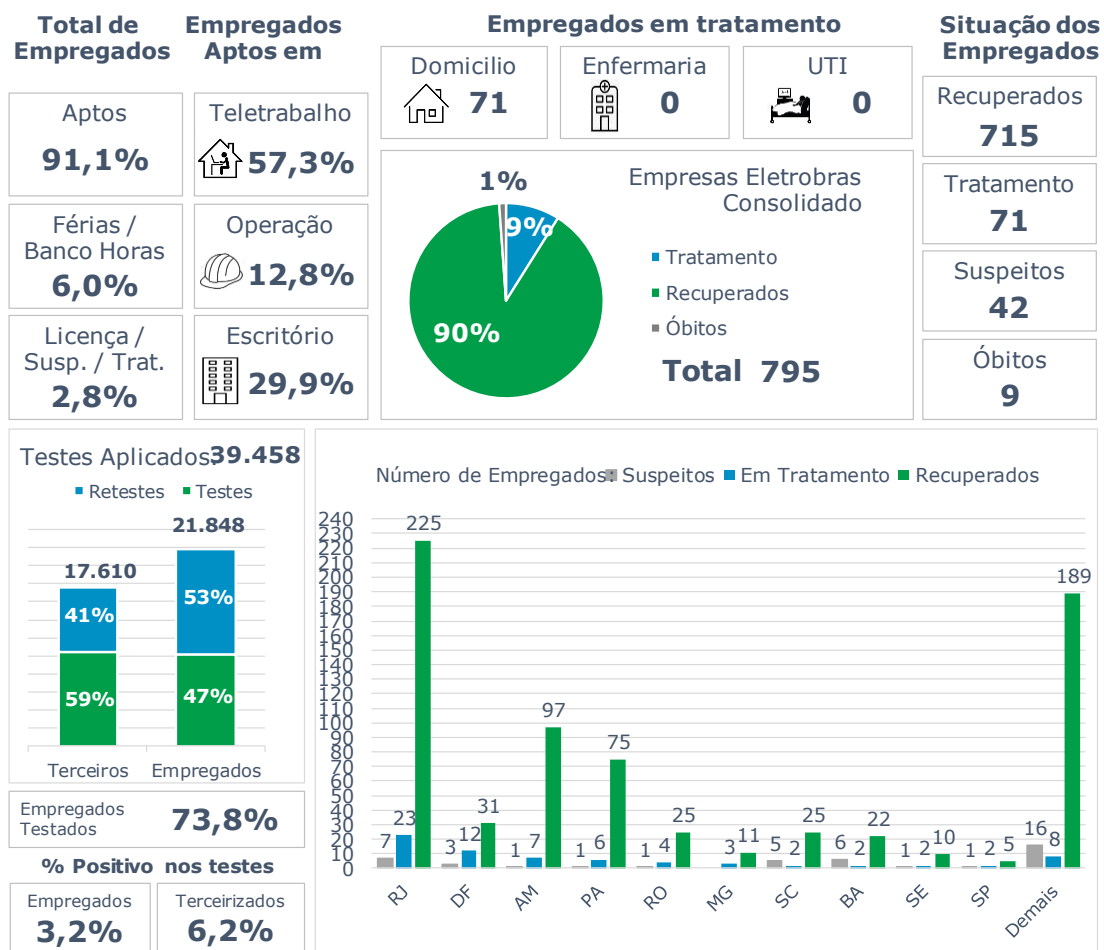

## >> Informe Diário >>

18 de agosto de 2020

### Monitoramento dos empregados das empresas Eletrobras

## Geração de energia elétrica das empresas Eletrobras no dia 18.08.2020

**519.218 MWh**

Gerados pela Eletrobras

**36%**

Do SIN

**28.414 MW**

Máximo da Eletrobras (18h38)

**38%**