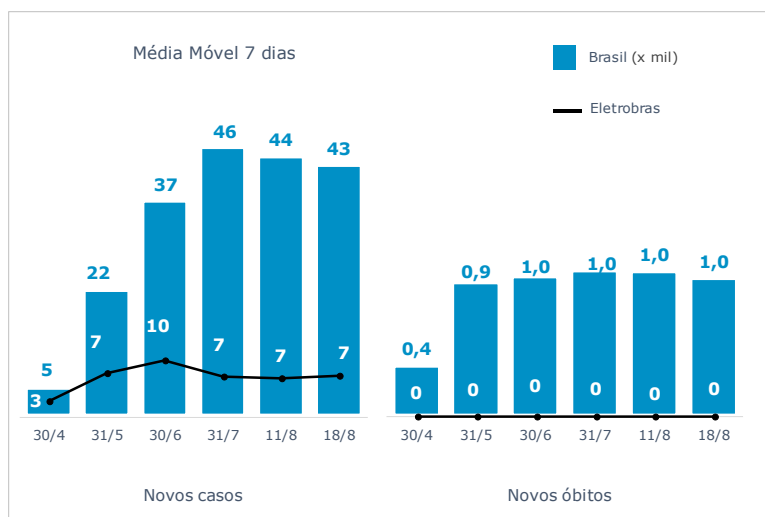

>> Informe Diário >>

18 de agosto de 2020

Monitoramento dos empregados das empresas Eletrobras