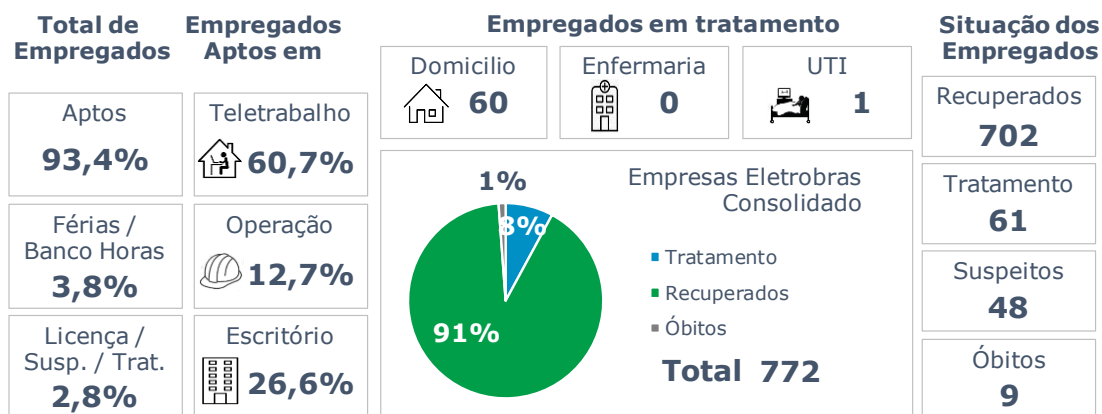

## >> Informe Diário >>

15 de agosto de 2020

### Monitoramento dos empregados das empresas Eletrobras

## Geração de energia elétrica das empresas Eletrobras no dia 15.08.2020

**482.044 MWh**

Gerados pela Eletrobras

**33%**

Do SIN

**25.766 MW**

Máximo da Eletrobras (18h43)

**36%**