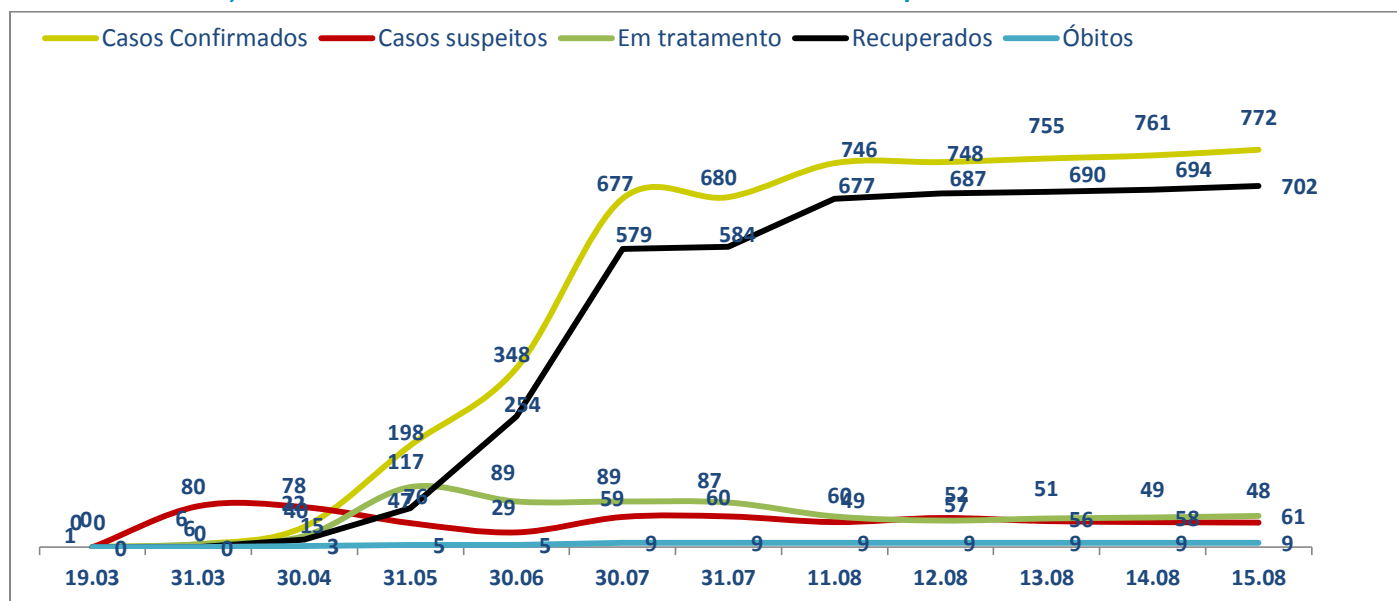

CASOS SUSPEITOS, EM TRATAMENTO E RECUPERADOS DE CORONAVÍRUS/COVID-19 NAS EMPRESAS ELETROBRAS