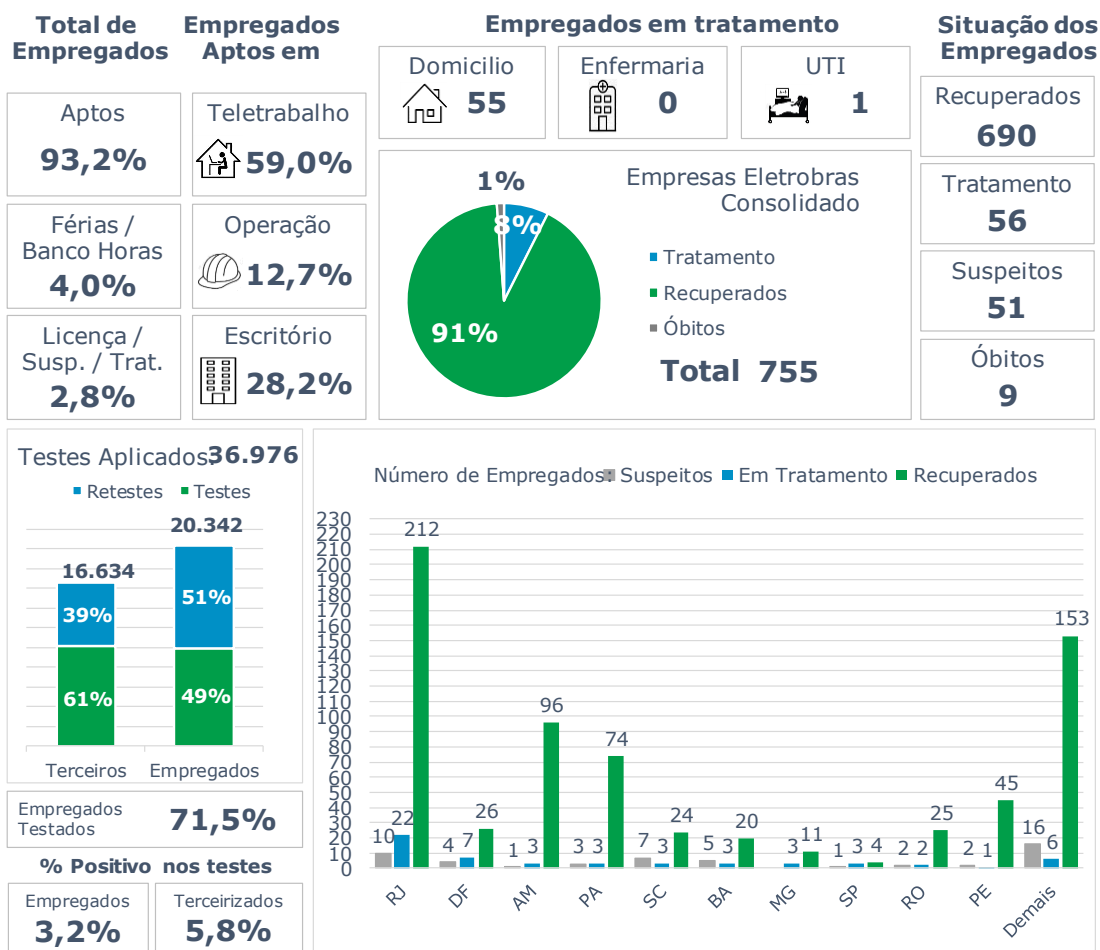

>> Informe Diário >>

13 de agosto de 2020

Monitoramento dos empregados das empresas Eletrobras

CASOS SUSPEITOS, EM TRATAMENTO E RECUPERADOS DE CORONAVÍRUS/COVID-19 NAS EMPRESAS ELETROBRAS

Geração de energia elétrica das empresas Eletrobras no dia 13.08.2020

519.415 MWh

Gerados pela Eletrobras

35%

Do SIN

25.982 MW

Máximo da Eletrobras (18h24)

35%

Do SIN

COMPARATIVO DA GERAÇÃO DAS EMPRESAS ELETROBRAS EM 13.08.2020 COM 12.03.2020 (PRÉ-CRISE)