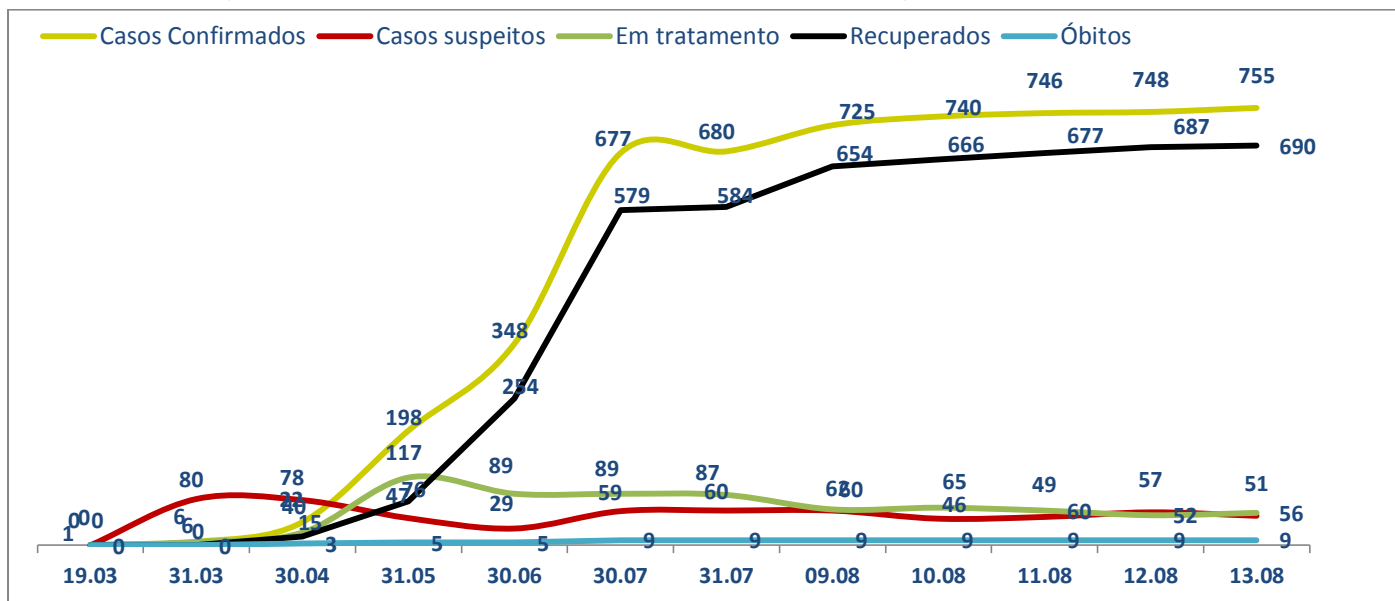

>> Informe Diário >>

13 de agosto de 2020

Monitoramento dos empregados das empresas Eletrobras

CASOS SUSPEITOS, EM TRATAMENTO E RECUPERADOS DE CORONAVÍRUS/COVID-19 NAS EMPRESAS ELETROBRAS

Geração de energia elétrica das empresas Eletrobras no dia 13.08.2020

519.415 MWh

Gerados pela Eletrobras

35%

Do SIN

25.982 MW

Máximo da Eletrobras (18h24)

35%

Do SIN