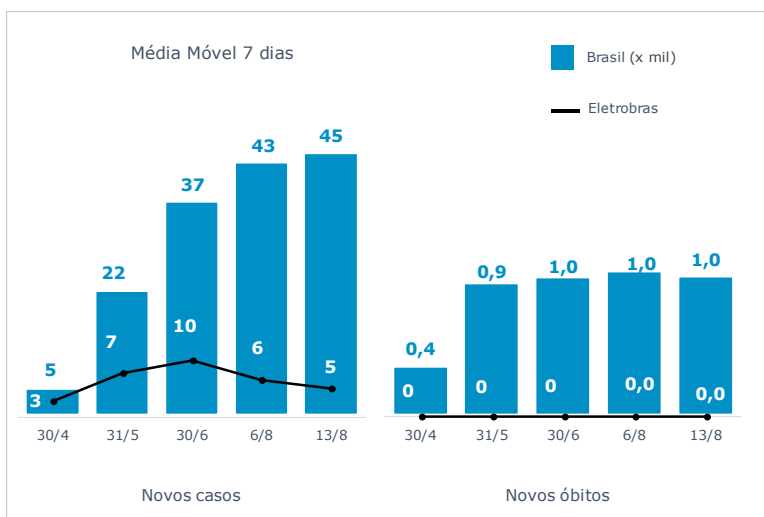

>> Informe Diário >>

13 de agosto de 2020

Monitoramento dos empregados das empresas Eletrobras

CASOS SUSPEITOS, EM TRATAMENTO E RECUPERADOS DE CORONAVÍRUS/COVID-19 NAS EMPRESAS ELETROBRAS

Geração de energia elétrica das empresas Eletrobras no dia 13.08.2020

519.415 MWh

Gerados pela Eletrobras

35%

Do SIN

25.982 MW

Máximo da Eletrobras (18h24)

35%

Do SIN