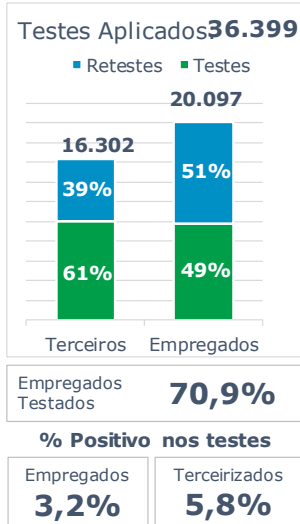

>> Informe Diário >>

12 de agosto de 2020

Monitoramento dos empregados das empresas Eletrobras