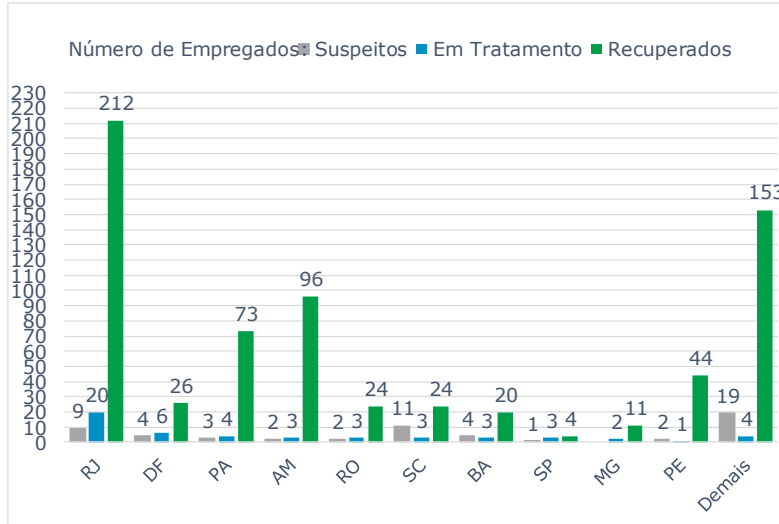

>> Informe Diário >>

12 de agosto de 2020

Monitoramento dos empregados das empresas Eletrobras