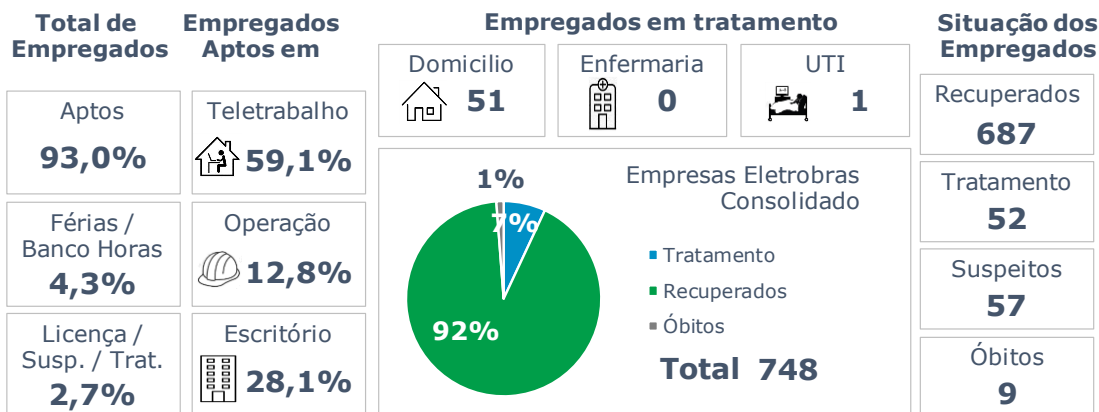

>> Informe Diário >>

12 de agosto de 2020

Monitoramento dos empregados das empresas Eletrobras

CASOS SUSPEITOS, EM TRATAMENTO E RECUPERADOS DE CORONAVÍRUS/COVID-19 NAS EMPRESAS ELETROBRAS

Geração de energia elétrica das empresas Eletrobras no dia 12.08.2020

512.875 MWh

Gerados pela Eletrobras

35%

Do SIN

26.352 MW

Máximo da Eletrobras (18h42)

35%

Do SIN