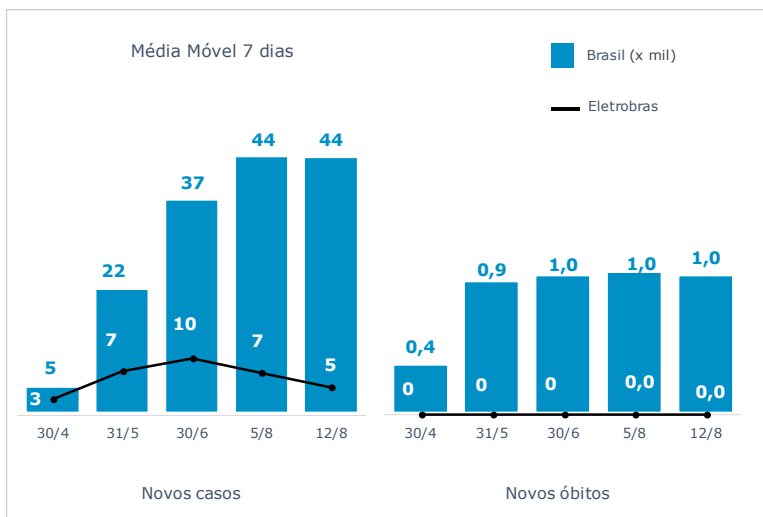

>> Informe Diário >>

12 de agosto de 2020

Monitoramento dos empregados das empresas Eletrobras

CASOS SUSPEITOS, EM TRATAMENTO E RECUPERADOS DE CORONAVÍRUS/COVID-19 NAS EMPRESAS ELETROBRAS

Geração de energia elétrica das empresas Eletrobras no dia 12.08.2020

512.875 MWh

Gerados pela Eletrobras

35%

Do SIN

26.352 MW

Máximo da Eletrobras (18h42)

35%

Do SIN