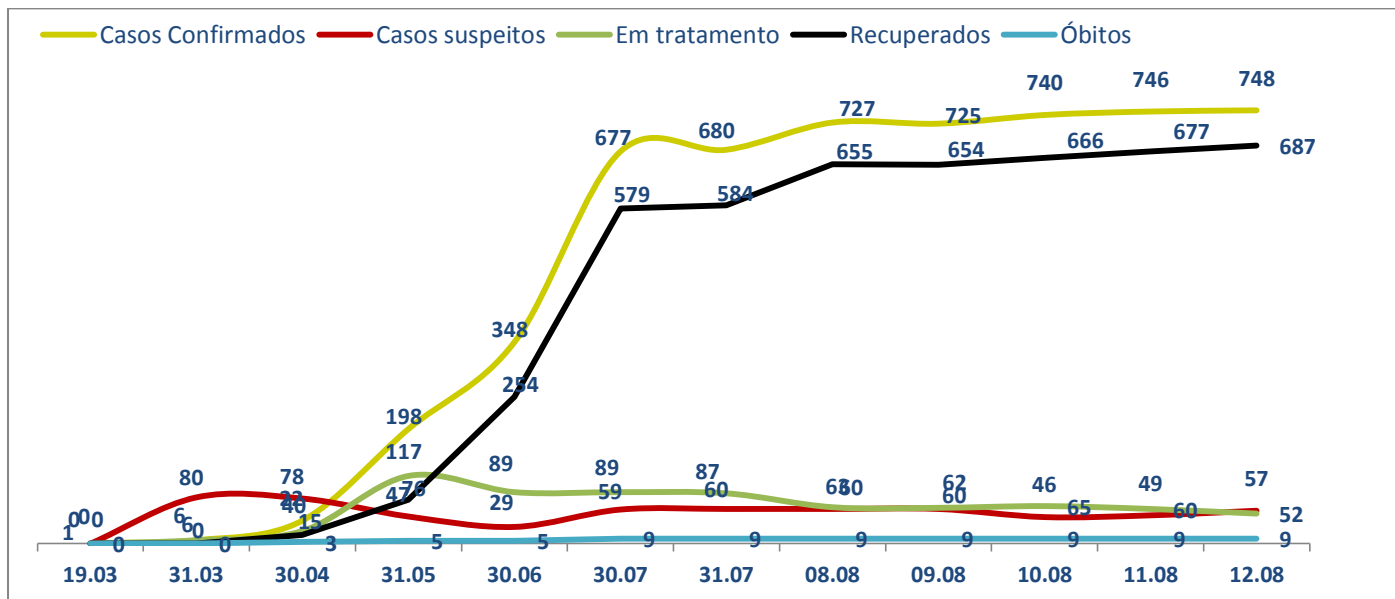

>> Informe Diário >>

12 de agosto de 2020

Monitoramento dos empregados das empresas Eletrobras

CASOS SUSPEITOS, EM TRATAMENTO E RECUPERADOS DE CORONAVÍRUS/COVID-19 NAS EMPRESAS ELETROBRAS

Geração de energia elétrica das empresas Eletrobras no dia 12.08.2020

512.875 MWh

Gerados pela Eletrobras

35%

Do SIN

26.352 MW

Máximo da Eletrobras (18h42)

35%

Do SIN