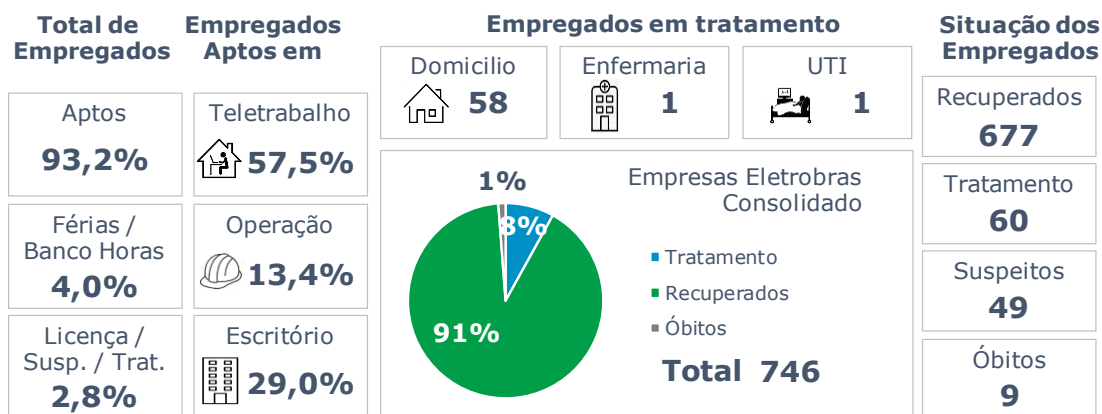

## >> Informe Diário >>

11 de agosto de 2020

### Monitoramento dos empregados das empresas Eletrobras

## Geração de energia elétrica das empresas Eletrobras no dia 11.08.2020

**514.245 MWh**

Gerados pela Eletrobras

**34%**

Do SIN

**25.853 MW**

Máximo da Eletrobras (18h38)

**35%**