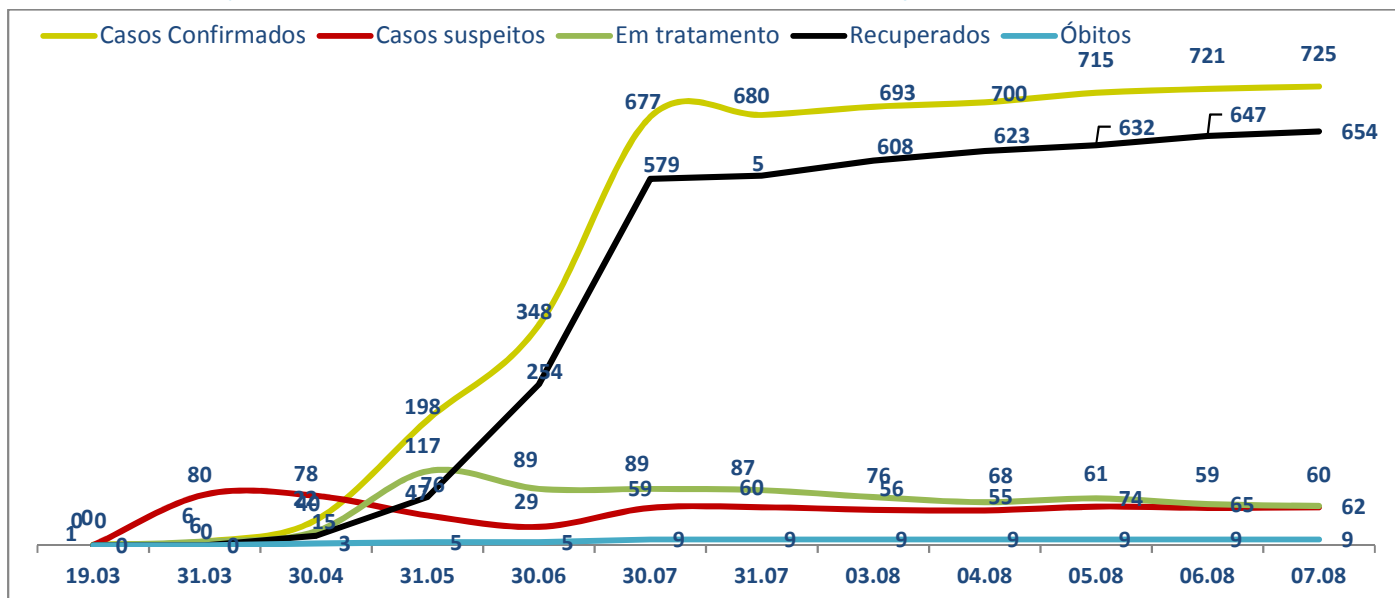

>> Informe Diário >>

07 de agosto de 2020

Monitoramento dos empregados das empresas Eletrobras

CASOS SUSPEITOS, EM TRATAMENTO E RECUPERADOS DE CORONAVÍRUS/COVID-19 NAS EMPRESAS ELETROBRAS

Geração de energia elétrica das empresas Eletrobras no dia 07.08.2020

463.419 MWh

Gerados pela Eletrobras

31%

Do SIN

24.188 MW

Máximo da Eletrobras (18h48)

34%

Do SIN