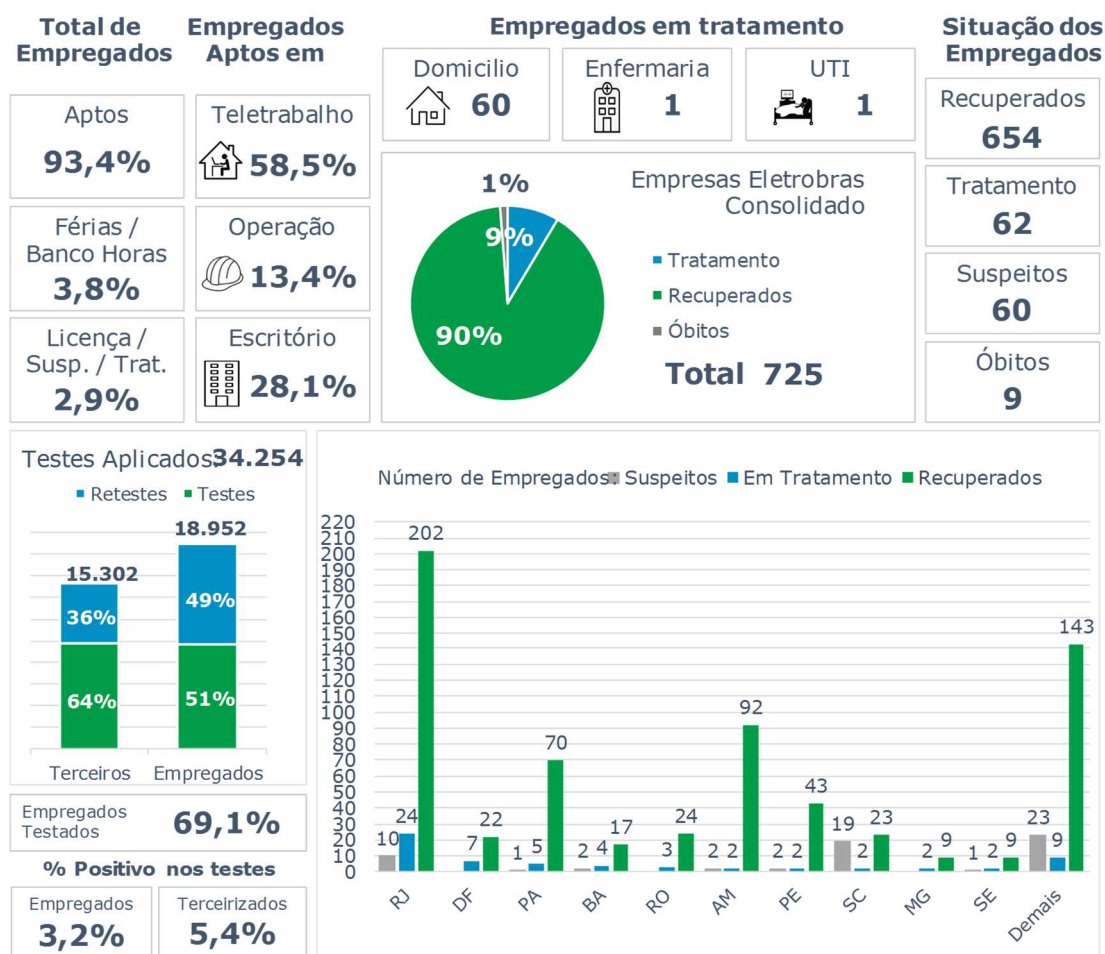

>> Informe Diário >>

07 de agosto de 2020

Monitoramento dos empregados das empresas Eletrobras

CASOS SUSPEITOS, EM TRATAMENTO E RECUPERADOS DE CORONAVÍRUS/COVID-19 NAS EMPRESAS ELETROBRAS

Geração de energia elétrica das empresas Eletrobras no dia 07.08.2020

463.419 MWh

Gerados pela Eletrobras

31%

Do SIN

24.188 MW

Máximo da Eletrobras (18h48)

34%

Do SIN

COMPARATIVO DA GERAÇÃO DAS EMPRESAS ELETROBRAS EM 06.08.2020 COM 12.03.2020 (PRÉ-CRISE)