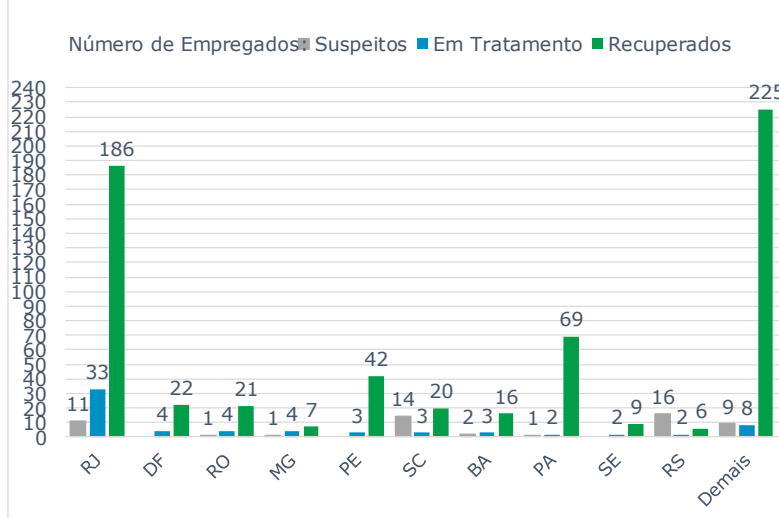

>> Informe Diário >>

04 de agosto de 2020

Monitoramento dos empregados das empresas Eletrobras

Testes Aplicados **32.940**

Eletrobras na prevenção ao Coronavírus (Covid-19)

CASOS SUSPEITOS, EM TRATAMENTO E RECUPERADOS DE CORONAVÍRUS/COVID-19 NAS EMPRESAS ELETROBRAS

Geração de energia elétrica das empresas Eletrobras no dia 04.08.2020

452.524 MWh

Gerados pela Eletrobras

32%

Do SIN

24.598 MW

Máximo da Eletrobras (18h42)

34%