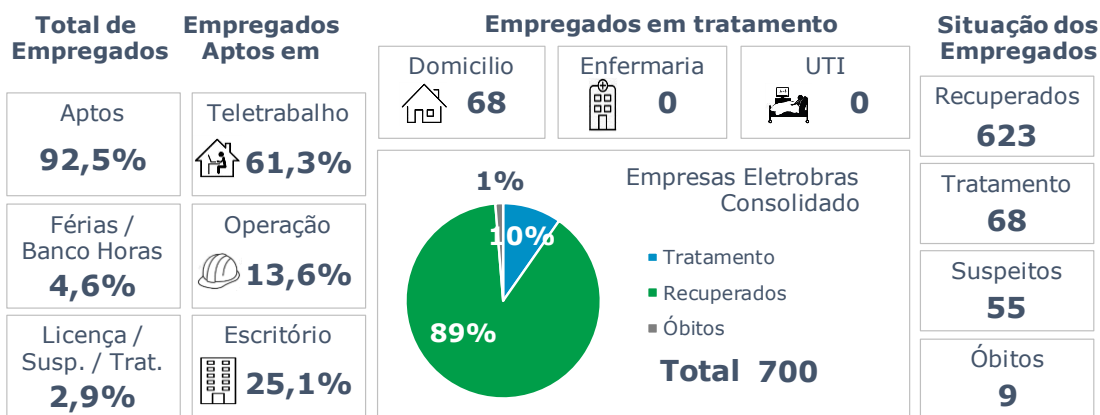

>> Informe Diário >>

04 de agosto de 2020

Monitoramento dos empregados das empresas Eletrobras

Testes Aplicados **32.940**

Eletrobras na prevenção ao Coronavírus (Covid-19)

CASOS SUSPEITOS, EM TRATAMENTO E RECUPERADOS DE CORONAVÍRUS/COVID-19 NAS EMPRESAS ELETROBRAS

Geração de energia elétrica das empresas Eletrobras no dia 04.08.2020

452.524 MWh

Gerados pela Eletrobras

32%

Do SIN

24.598 MW

Máximo da Eletrobras (18h42)

34%