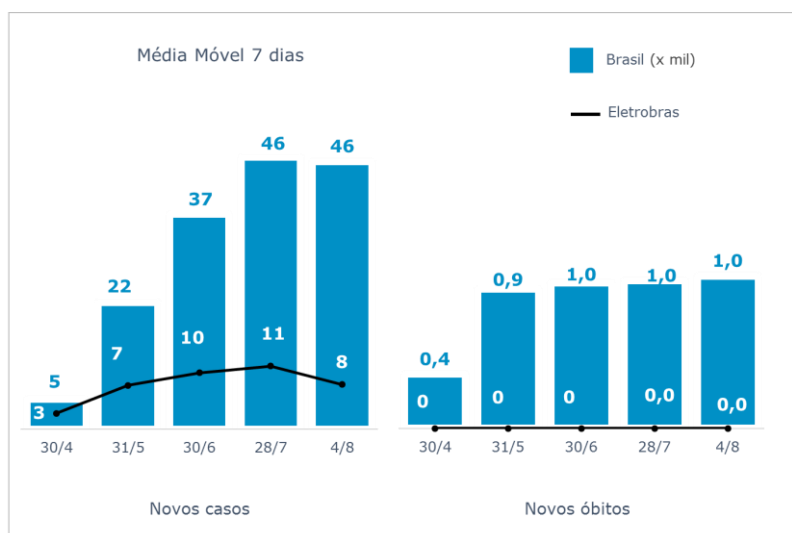

>> Informe Diário >>

04 de agosto de 2020

Monitoramento dos empregados das empresas Eletrobras

Testes Aplicados **32.940**

Eletrobras na prevenção ao Coronavírus (Covid-19)

CASOS SUSPEITOS, EM TRATAMENTO E RECUPERADOS DE CORONAVÍRUS/COVID-19 NAS EMPRESAS ELETROBRAS

Geração de energia elétrica das empresas Eletrobras no dia 04.08.2020

452.524 MWh

Gerados pela Eletrobras

32%

Do SIN

24.598 MW

Máximo da Eletrobras (18h42)

34%