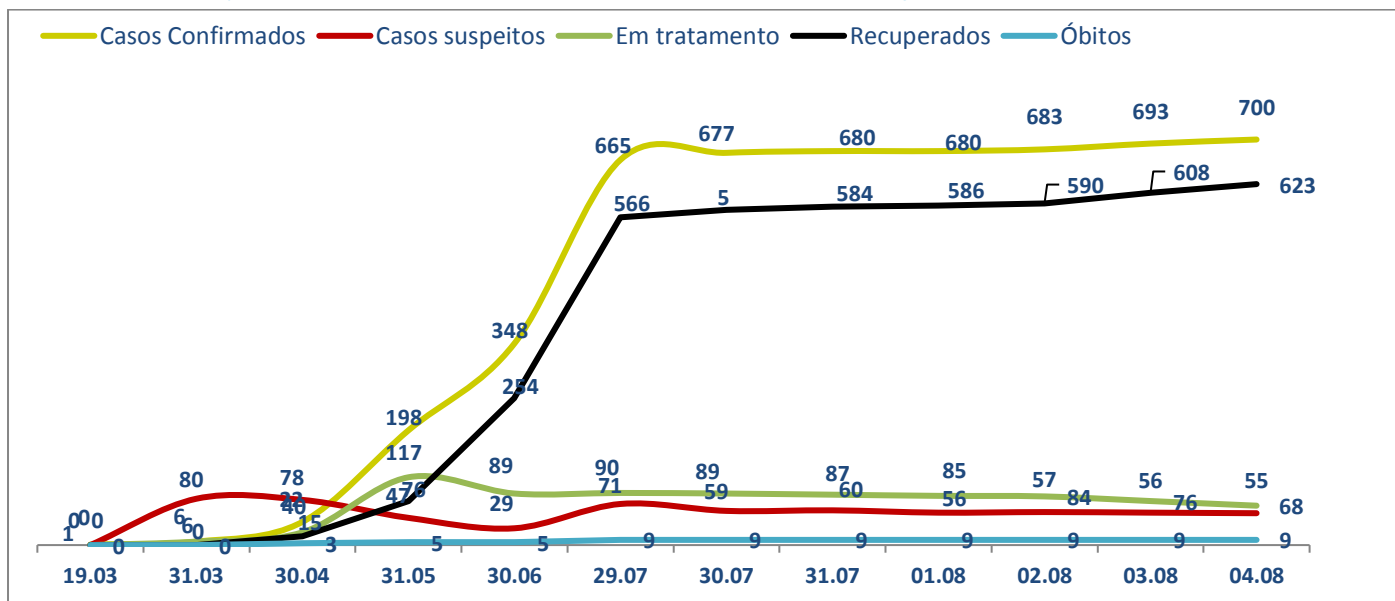

>> Informe Diário >>

04 de agosto de 2020

Monitoramento dos empregados das empresas Eletrobras

Testes Aplicados **32.940**

Eletrobras na prevenção ao Coronavírus (Covid-19)

CASOS SUSPEITOS, EM TRATAMENTO E RECUPERADOS DE CORONAVÍRUS/COVID-19 NAS EMPRESAS ELETROBRAS

Geração de energia elétrica das empresas Eletrobras no dia 04.08.2020

452.524 MWh

Gerados pela Eletrobras

32%

Do SIN

24.598 MW

Máximo da Eletrobras (18h42)

34%