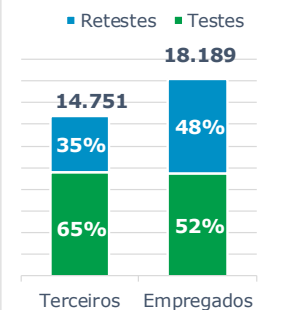

>> Informe Diário >>

04 de agosto de 2020

Monitoramento dos empregados das empresas Eletrobras

Testes Aplicados **32.940**

Eletrobras na prevenção ao Coronavírus (Covid-19)

CASOS SUSPEITOS, EM TRATAMENTO E RECUPERADOS DE CORONAVÍRUS/COVID-19 NAS EMPRESAS ELETROBRAS

Geração de energia elétrica das empresas Eletrobras no dia 04.08.2020

452.524 MWh

Gerados pela Eletrobras

32%

Do SIN

24.598 MW

Máximo da Eletrobras (18h42)

34%