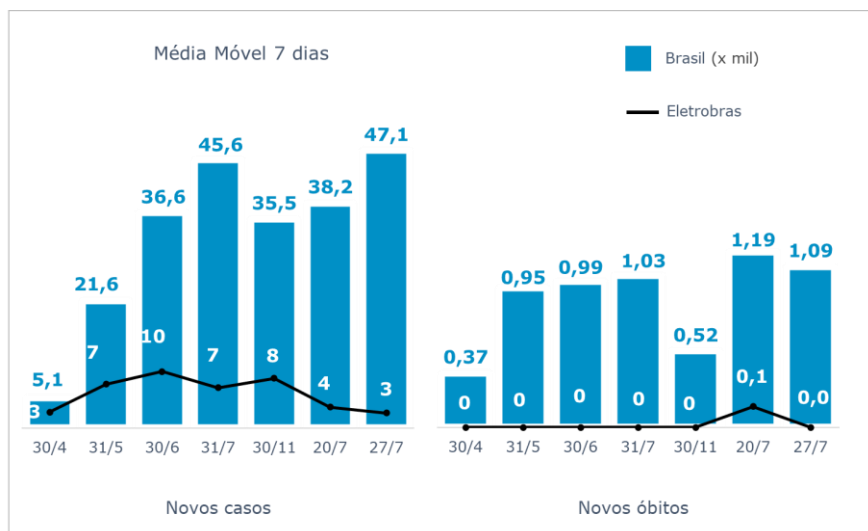

>> Informe Covid-19 >>

27 de julho de 2021

Monitoramento dos empregados das empresas Eletrobras

EVOLUÇÃO DOS CASOS (EMPREGADOS PRÓPRIOS)

Geração de energia elétrica das empresas Eletrobras no dia 27.07.2021

372.725 MWh

Gerados pela Eletrobras

26%

Do SIN

23.404 MW

Máximo da Eletrobras (18h28)

29%

Do SIN