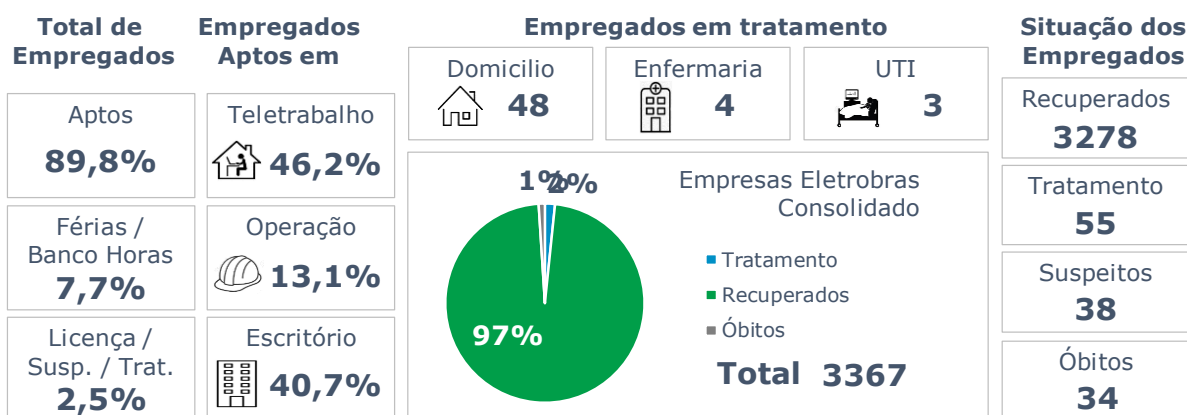

>> Informe Covid-19 >>

27 de julho de 2021

Monitoramento dos empregados das empresas Eletrobras

EVOLUÇÃO DOS CASOS (EMPREGADOS PRÓPRIOS)

Geração de energia elétrica das empresas Eletrobras no dia 27.07.2021

372.725 MWh

Gerados pela Eletrobras

26%

Do SIN

23.404 MW

Máximo da Eletrobras (18h28)

29%

Do SIN

COMPARATIVO DA GERAÇÃO DAS EMPRESAS ELETROBRAS DO DIA 27.07.2021, COM SEMANA ANTERIOR, 20.07.2021 E ANO DE REFERÊNCIA (PRÉ CRISE), 28.07.2020.