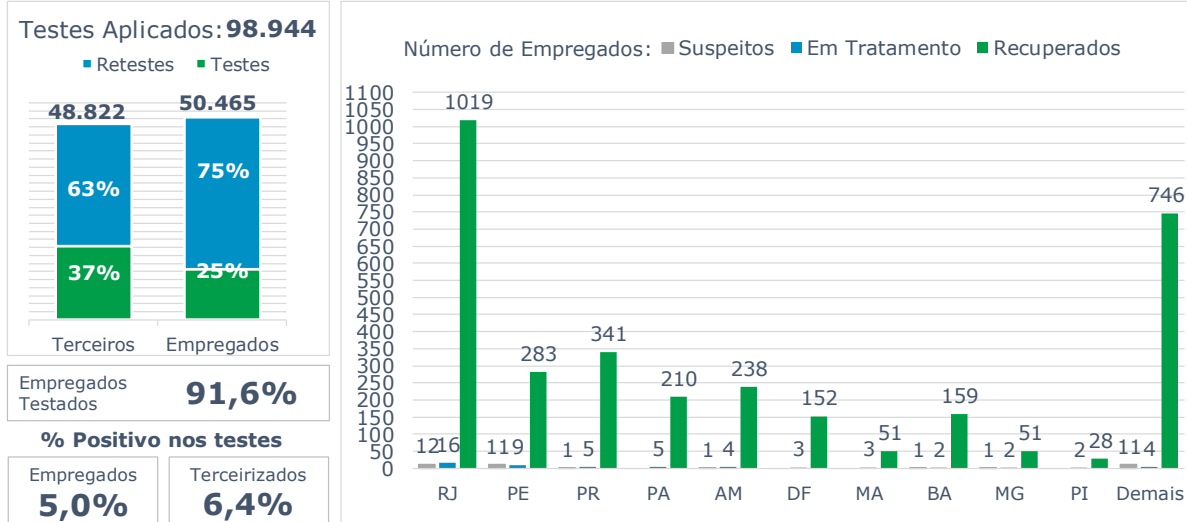

>> Informe Covid-19 >>

27 de julho de 2021

Monitoramento dos empregados das empresas Eletrobras

EVOLUÇÃO DOS CASOS (EMPREGADOS PRÓPRIOS)

Geração de energia elétrica das empresas Eletrobras no dia 27.07.2021

372.725 MWh

Gerados pela Eletrobras

26%

Do SIN

23.404 MW

Máximo da Eletrobras (18h28)

29%

Do SIN

COMPARATIVO DA GERAÇÃO DAS EMPRESAS ELETROBRAS DO DIA 27.07.2021, COM SEMANA ANTERIOR, 20.07.2021 E ANO DE REFERÊNCIA (PRÉ CRISE), 28.07.2020.