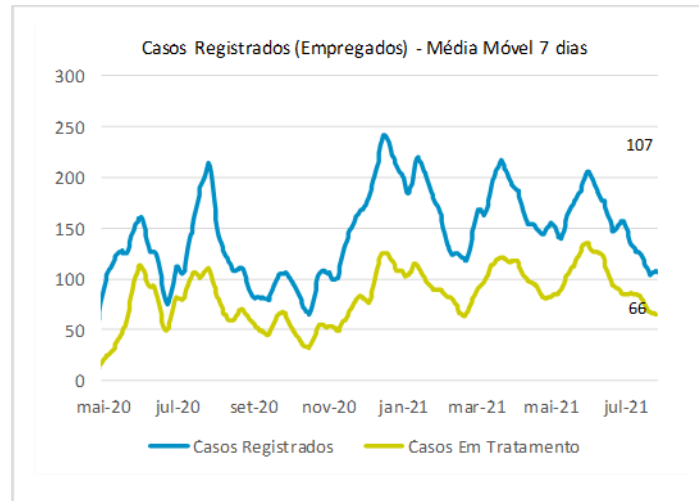

>> Informe Covid-19 >>

27 de julho de 2021

Monitoramento dos empregados das empresas Eletrobras

EVOLUÇÃO DOS CASOS (EMPREGADOS PRÓPRIOS)

Geração de energia elétrica das empresas Eletrobras no dia 27.07.2021

372.725 MWh

Gerados pela Eletrobras

26%

Do SIN

23.404 MW

Máximo da Eletrobras (18h28)

29%

Do SIN