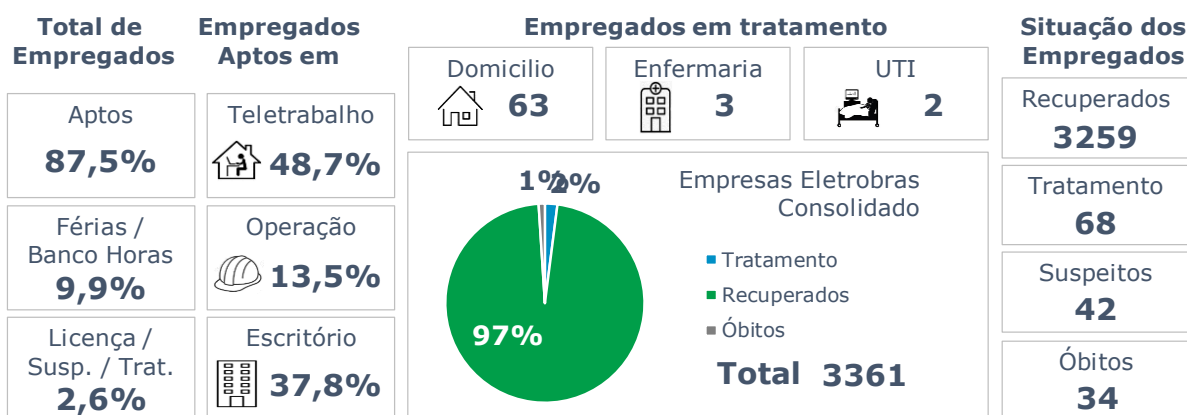

>> Informe Covid-19 >>

25 de julho de 2021

Monitoramento dos empregados das empresas Eletrobras

Testes Aplicados: **98.909**

Empregados Testados **91,6%**

% Positivo nos testes

EVOLUÇÃO DOS CASOS (EMPREGADOS PRÓPRIOS)

Geração de energia elétrica das empresas Eletrobras no dia 25.07.2021

298.130 MWh

Gerados pela Eletrobras

24%

Do SIN

19.127 MW

Máximo da Eletrobras (18h26)

27%