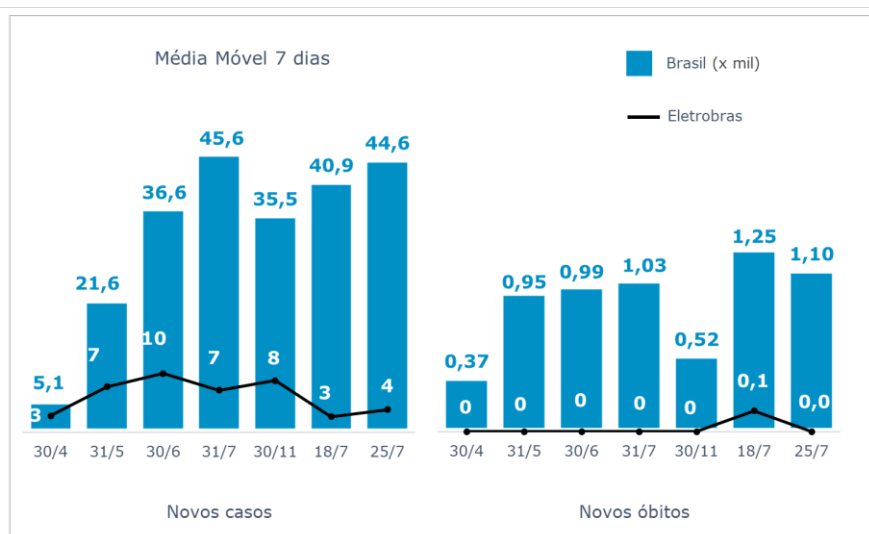

>> Informe Covid-19 >>

25 de julho de 2021

Monitoramento dos empregados das empresas Eletrobras

Testes Aplicados: **98.909**

Empregados Testados **91,6%**

% Positivo nos testes

EVOLUÇÃO DOS CASOS (EMPREGADOS PRÓPRIOS)

Geração de energia elétrica das empresas Eletrobras no dia 25.07.2021

298.130 MWh

Gerados pela Eletrobras

24%

Do SIN

19.127 MW

Máximo da Eletrobras (18h26)

27%