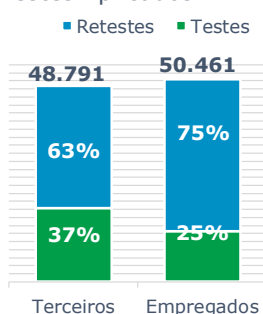

>> Informe Covid-19 >>

25 de julho de 2021

Monitoramento dos empregados das empresas Eletrobras

Testes Aplicados: **98.909**

Empregados Testados **91,6%**

% Positivo nos testes

EVOLUÇÃO DOS CASOS (EMPREGADOS PRÓPRIOS)

Geração de energia elétrica das empresas Eletrobras no dia 25.07.2021

298.130 MWh

Gerados pela Eletrobras

24%

Do SIN

19.127 MW

Máximo da Eletrobras (18h26)

27%