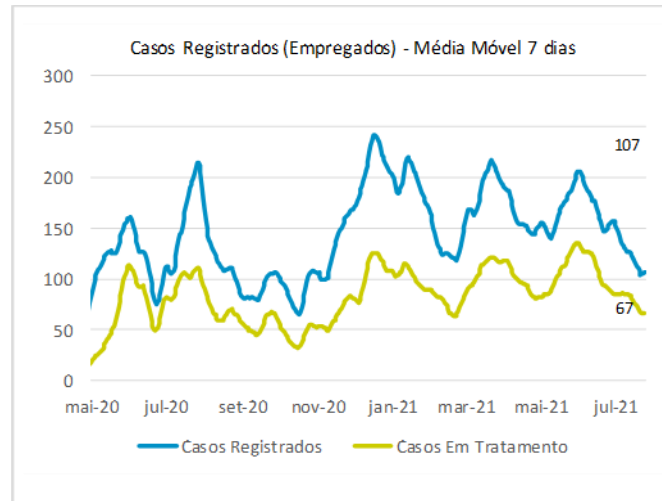

>> Informe Covid-19 >>

25 de julho de 2021

Monitoramento dos empregados das empresas Eletrobras

Testes Aplicados: **98.909**

Empregados Testados **91,6%**

% Positivo nos testes

EVOLUÇÃO DOS CASOS (EMPREGADOS PRÓPRIOS)

Geração de energia elétrica das empresas Eletrobras no dia 25.07.2021

298.130 MWh

Gerados pela Eletrobras

24%

Do SIN

19.127 MW

Máximo da Eletrobras (18h26)

27%