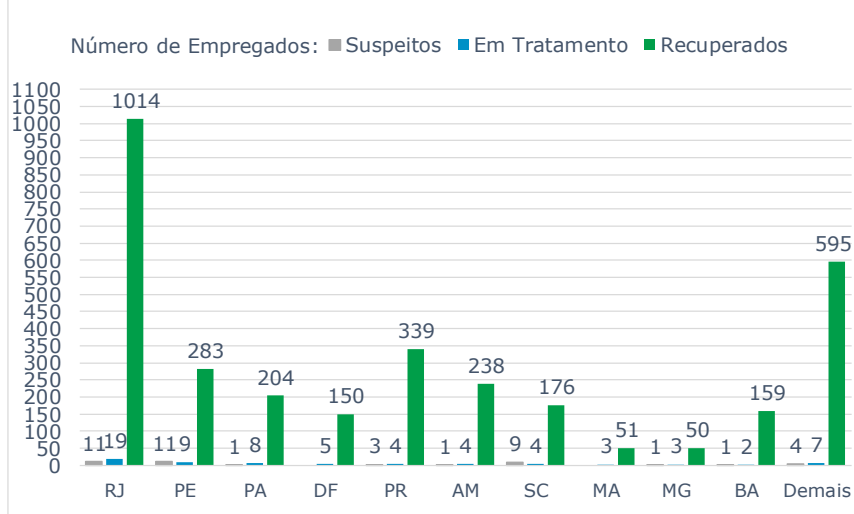

>> Informe Covid-19 >>

25 de julho de 2021

Monitoramento dos empregados das empresas Eletrobras

Testes Aplicados: **98.909**

Empregados Testados **91,6%**

% Positivo nos testes

EVOLUÇÃO DOS CASOS (EMPREGADOS PRÓPRIOS)

Geração de energia elétrica das empresas Eletrobras no dia 25.07.2021

298.130 MWh

Gerados pela Eletrobras

24%

Do SIN

19.127 MW

Máximo da Eletrobras (18h26)

27%