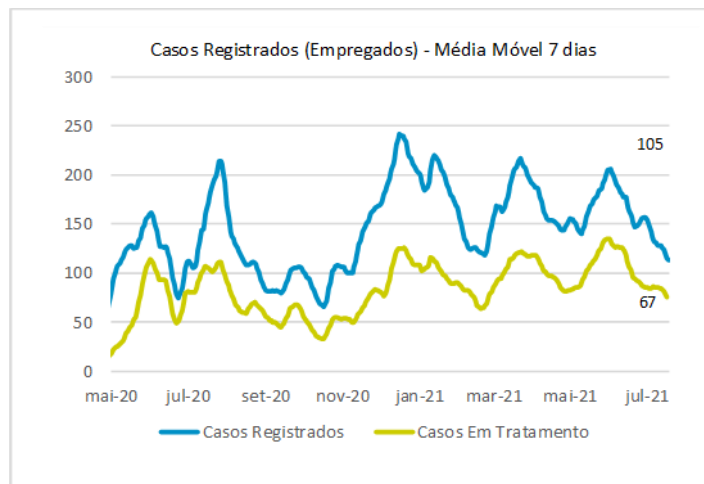

>> Informe Covid-19 >>

22 de julho de 2021

Monitoramento dos empregados das empresas Eletrobras

Testes Aplicados: **98.834**

Empregados Testados **91,6%**

% Positivo nos testes

Empregados **5,0%**
Terceirizados **6,4%**

EVOLUÇÃO DOS CASOS (EMPREGADOS PRÓPRIOS)

Geração de energia elétrica das empresas Eletrobras no dia 22.07.2021

337.681 MWh

Gerados pela Eletrobras

22%

Do SIN

20.186 MW

Máximo da Eletrobras (18h20)