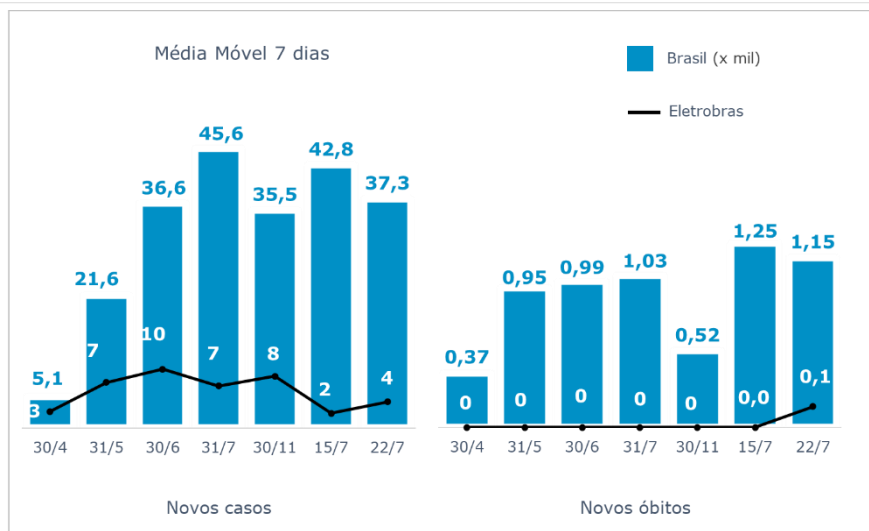

>> Informe Covid-19 >>

22 de julho de 2021

Monitoramento dos empregados das empresas Eletrobras

Testes Aplicados: **98.834**

Empregados Testados **91,6%**

% Positivo nos testes

Empregados **5,0%**
Terceirizados **6,4%**

EVOLUÇÃO DOS CASOS (EMPREGADOS PRÓPRIOS)

Geração de energia elétrica das empresas Eletrobras no dia 22.07.2021

337.681 MWh

Gerados pela Eletrobras

22%

Do SIN

20.186 MW

Máximo da Eletrobras (18h20)