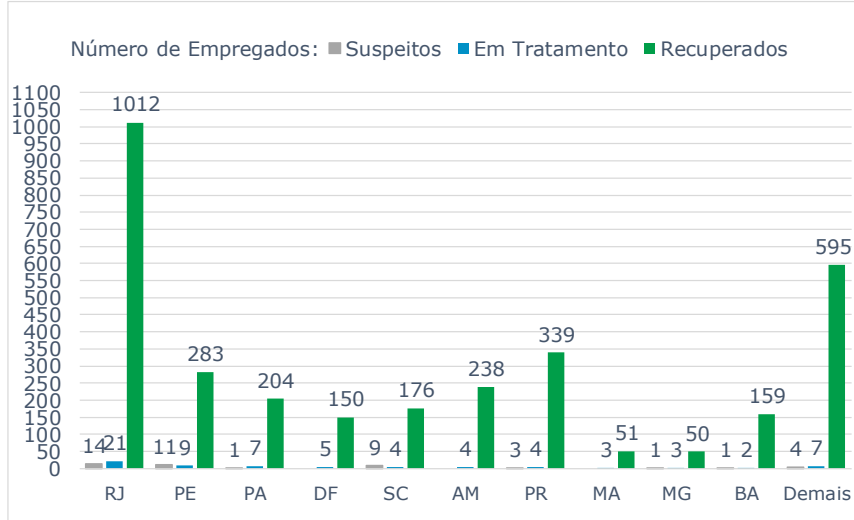

>> Informe Covid-19 >>

22 de julho de 2021

Monitoramento dos empregados das empresas Eletrobras

Testes Aplicados: **98.834**

Empregados Testados **91,6%**

% Positivo nos testes

Empregados **5,0%**
Terceirizados **6,4%**

EVOLUÇÃO DOS CASOS (EMPREGADOS PRÓPRIOS)

Geração de energia elétrica das empresas Eletrobras no dia 22.07.2021

337.681 MWh

Gerados pela Eletrobras

22%

Do SIN

20.186 MW

Máximo da Eletrobras (18h20)