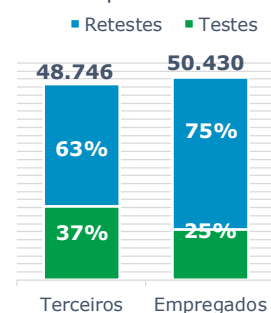

>> Informe Covid-19 >>

22 de julho de 2021

Monitoramento dos empregados das empresas Eletrobras

Testes Aplicados: **98.834**

Empregados Testados **91,6%**

% Positivo nos testes

Empregados **5,0%**
Terceirizados **6,4%**

EVOLUÇÃO DOS CASOS (EMPREGADOS PRÓPRIOS)

Geração de energia elétrica das empresas Eletrobras no dia 22.07.2021

337.681 MWh

Gerados pela Eletrobras

22%

Do SIN

20.186 MW

Máximo da Eletrobras (18h20)