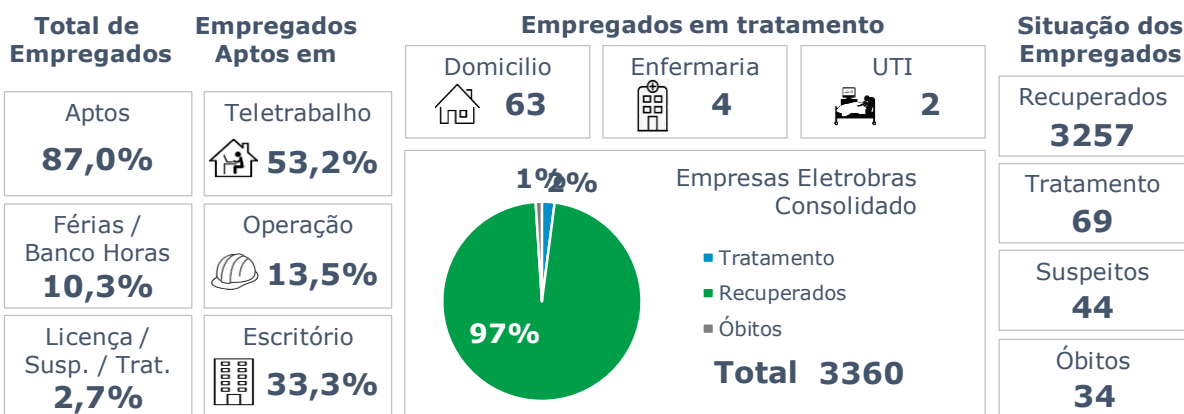

>> Informe Covid-19 >>

22 de julho de 2021

Monitoramento dos empregados das empresas Eletrobras

Testes Aplicados: **98.834**

Empregados Testados **91,6%**

% Positivo nos testes

Empregados **5,0%**
Terceirizados **6,4%**

EVOLUÇÃO DOS CASOS (EMPREGADOS PRÓPRIOS)

Geração de energia elétrica das empresas Eletrobras no dia 22.07.2021

337.681 MWh

Gerados pela Eletrobras

22%

Do SIN

20.186 MW

Máximo da Eletrobras (18h20)