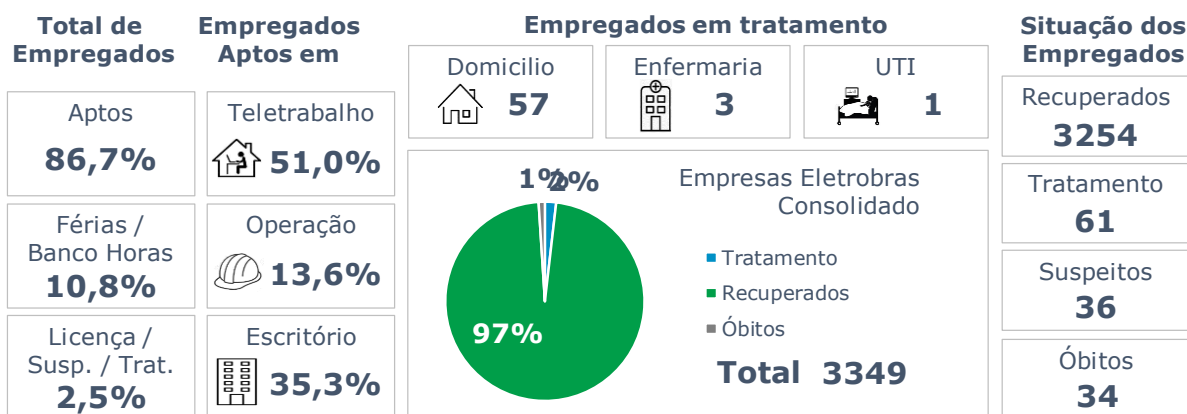

>> Informe Covid-19 >>

20 de julho de 2021

Monitoramento dos empregados das empresas Eletrobras

EVOLUÇÃO DOS CASOS (EMPREGADOS PRÓPRIOS)

Geração de energia elétrica das empresas Eletrobras no dia 20.07.2021

308.397 MWh

Gerados pela Eletrobras

19%

Do SIN

17.631 MW

Máximo da Eletrobras (18h18)

22%

Do SIN

COMPARATIVO DA GERAÇÃO DAS EMPRESAS ELETROBRAS DO DIA 20.07.2021, COM SEMANA ANTERIOR, 13.07.2021 E ANO DE REFERÊNCIA (PRÉ CRISE), 21.07.2020.