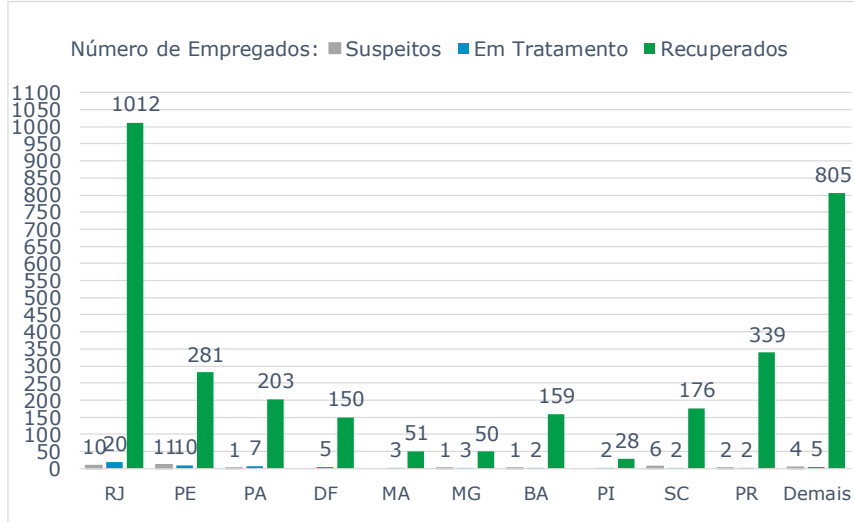

>> Informe Covid-19 >>

20 de julho de 2021

Monitoramento dos empregados das empresas Eletrobras

EVOLUÇÃO DOS CASOS (EMPREGADOS PRÓPRIOS)

Geração de energia elétrica das empresas Eletrobras no dia 20.07.2021

308.397 MWh

Gerados pela Eletrobras

19%

Do SIN

17.631 MW

Máximo da Eletrobras (18h18)

22%

Do SIN