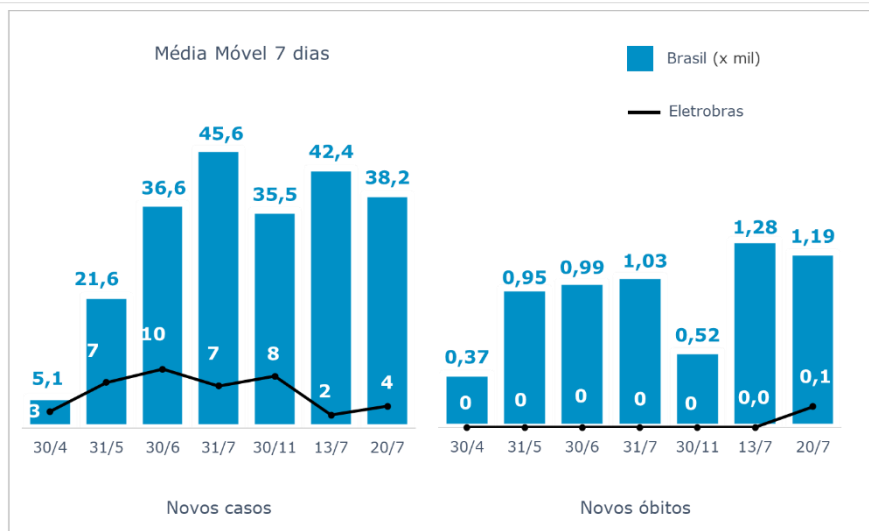

>> Informe Covid-19 >>

20 de julho de 2021

Monitoramento dos empregados das empresas Eletrobras

EVOLUÇÃO DOS CASOS (EMPREGADOS PRÓPRIOS)

Geração de energia elétrica das empresas Eletrobras no dia 20.07.2021

308.397 MWh

Gerados pela Eletrobras

19%

Do SIN

17.631 MW

Máximo da Eletrobras (18h18)

22%

Do SIN