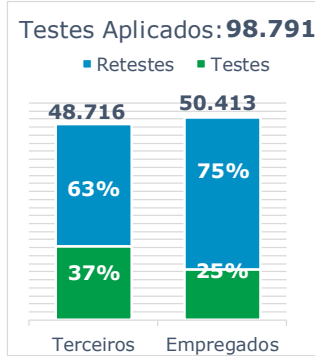

>> Informe Covid-19 >>

20 de julho de 2021

Monitoramento dos empregados das empresas Eletrobras