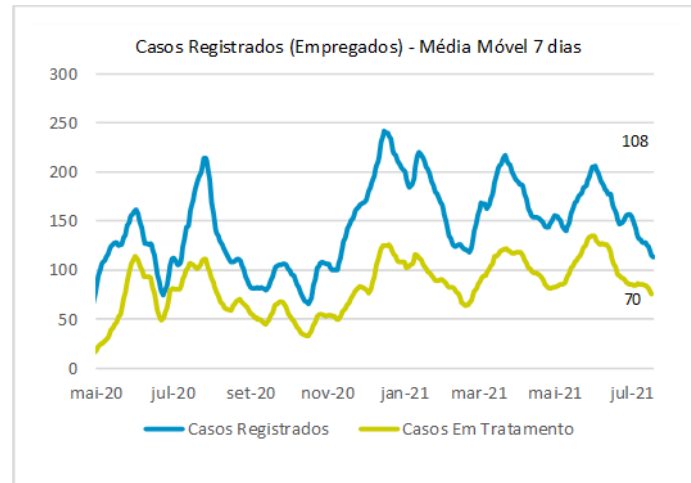

>> Informe Covid-19 >>

20 de julho de 2021

Monitoramento dos empregados das empresas Eletrobras

EVOLUÇÃO DOS CASOS (EMPREGADOS PRÓPRIOS)

Geração de energia elétrica das empresas Eletrobras no dia 20.07.2021

308.397 MWh

Gerados pela Eletrobras

19%

Do SIN

17.631 MW

Máximo da Eletrobras (18h18)

22%

Do SIN