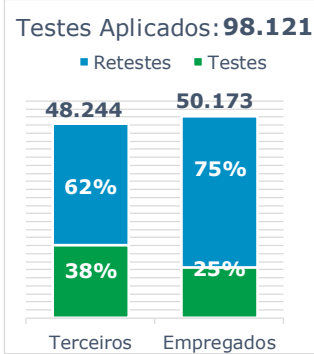

>> Informe Covid-19 >>

6 de julho de 2021

Monitoramento dos empregados das empresas Eletrobras

EVOLUÇÃO DOS CASOS (EMPREGADOS PRÓPRIOS)

Geração de energia elétrica das empresas Eletrobras no dia 06.07.2021

324.189 MWh

Gerados pela Eletrobras

22%

Do SIN

20.075 MW

Máximo da Eletrobras (18h52)

25%

Do SIN