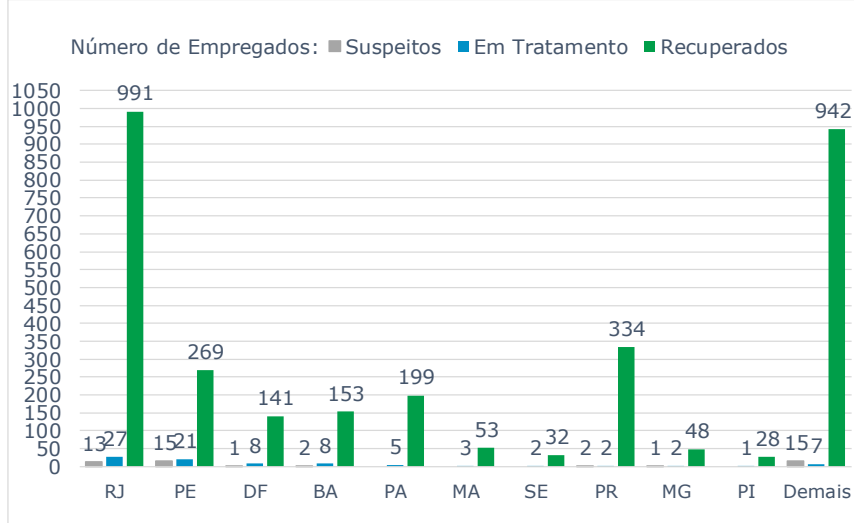

>> Informe Covid-19 >>

6 de julho de 2021

Monitoramento dos empregados das empresas Eletrobras

EVOLUÇÃO DOS CASOS (EMPREGADOS PRÓPRIOS)

Geração de energia elétrica das empresas Eletrobras no dia 06.07.2021

324.189 MWh

Gerados pela Eletrobras

22%

Do SIN

20.075 MW

Máximo da Eletrobras (18h52)

25%

Do SIN