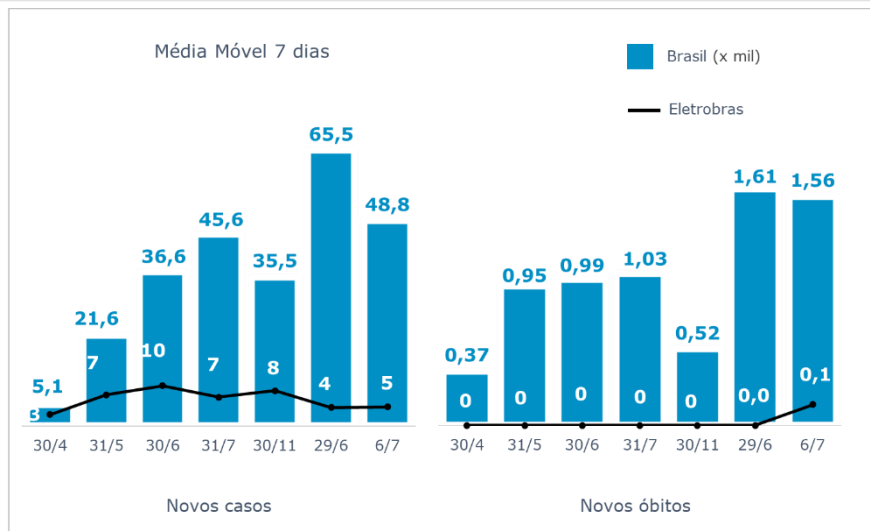

>> Informe Covid-19 >>

6 de julho de 2021

Monitoramento dos empregados das empresas Eletrobras

EVOLUÇÃO DOS CASOS (EMPREGADOS PRÓPRIOS)

Geração de energia elétrica das empresas Eletrobras no dia 06.07.2021

324.189 MWh

Gerados pela Eletrobras

22%

Do SIN

20.075 MW

Máximo da Eletrobras (18h52)

25%

Do SIN