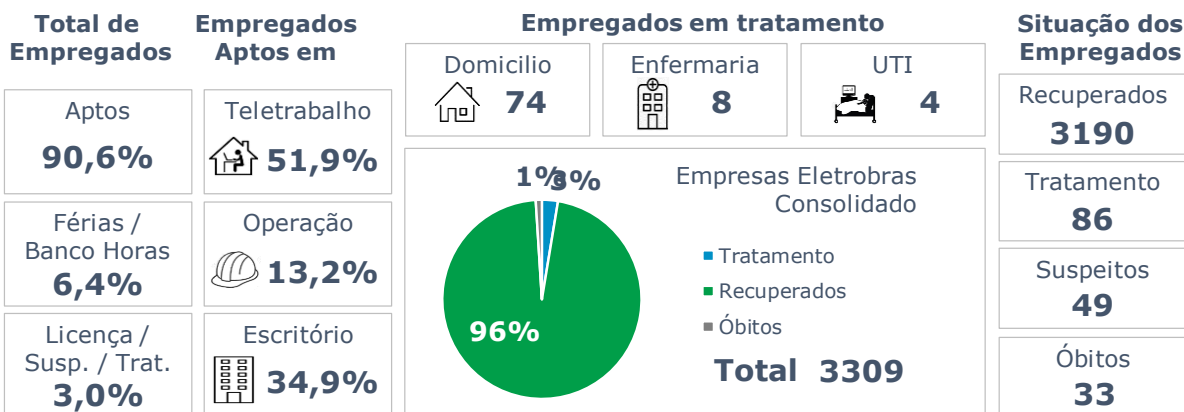

>> Informe Covid-19 >>

6 de julho de 2021

Monitoramento dos empregados das empresas Eletrobras

EVOLUÇÃO DOS CASOS (EMPREGADOS PRÓPRIOS)

Geração de energia elétrica das empresas Eletrobras no dia 06.07.2021

324.189 MWh

Gerados pela Eletrobras

22%

Do SIN

20.075 MW

Máximo da Eletrobras (18h52)

25%

Do SIN

COMPARATIVO DA GERAÇÃO DAS EMPRESAS ELETROBRAS DO DIA 06.07.2021, COM SEMANA ANTERIOR, 29.06.2021 E ANO DE REFERÊNCIA (PRÉ CRISE), 07.07.2020.