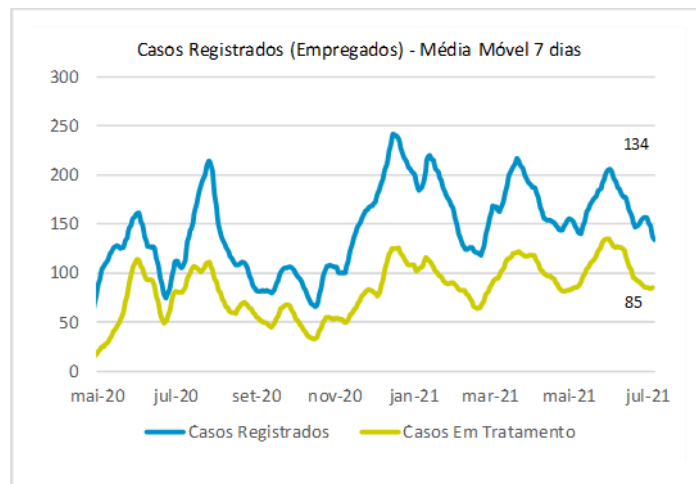

>> Informe Covid-19 >>

6 de julho de 2021

Monitoramento dos empregados das empresas Eletrobras

EVOLUÇÃO DOS CASOS (EMPREGADOS PRÓPRIOS)

Geração de energia elétrica das empresas Eletrobras no dia 06.07.2021

324.189 MWh

Gerados pela Eletrobras

22%

Do SIN

20.075 MW

Máximo da Eletrobras (18h52)

25%

Do SIN