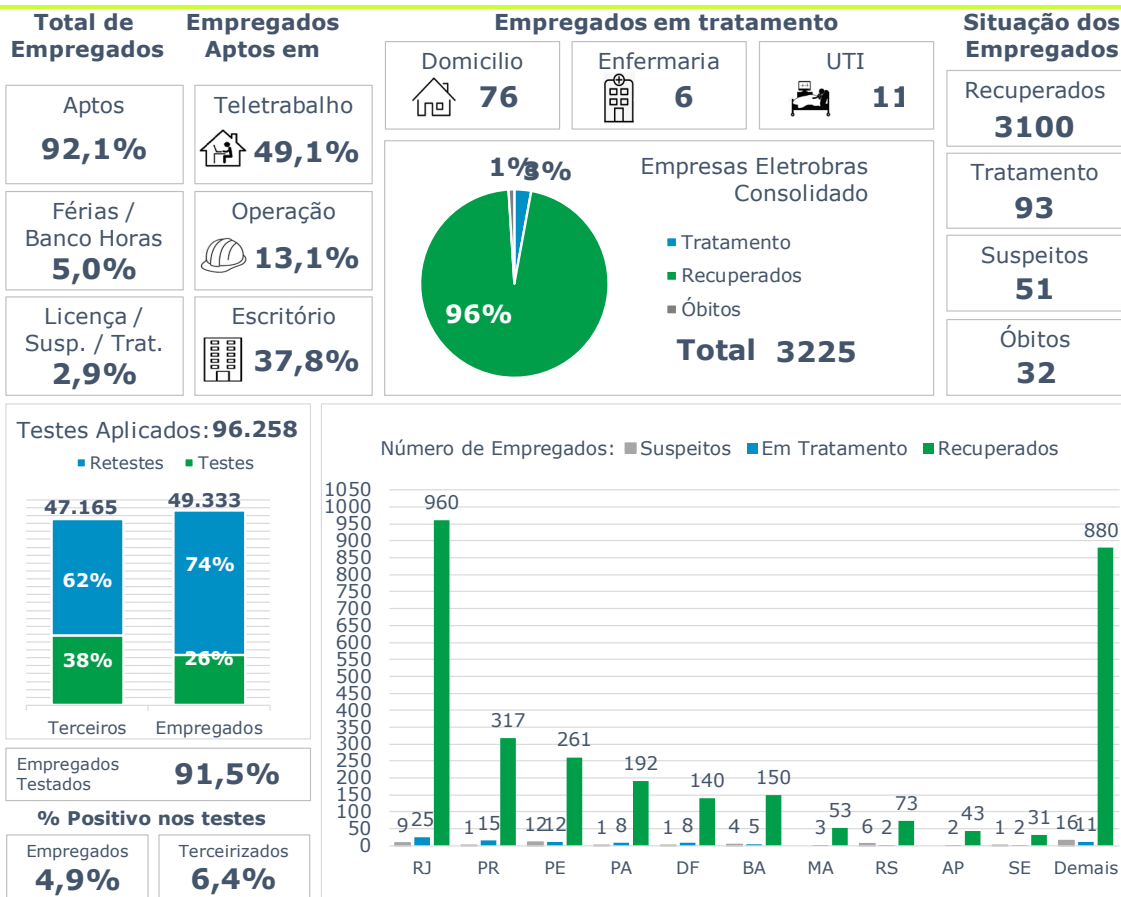

## >> Informe Covid-19 >>

20 de junho de 2021

### Monitoramento dos empregados das empresas Eletrobras

## EVOLUÇÃO DOS CASOS (EMPREGADOS PRÓPRIOS)

## Geração de energia elétrica das empresas Eletrobras no dia 20.06.2021

**312.226 MWh**

Gerados pela Eletrobras

**22%**

Do SIN

**17.677 MW**

Máximo da Eletrobras (18h44)

**25%**