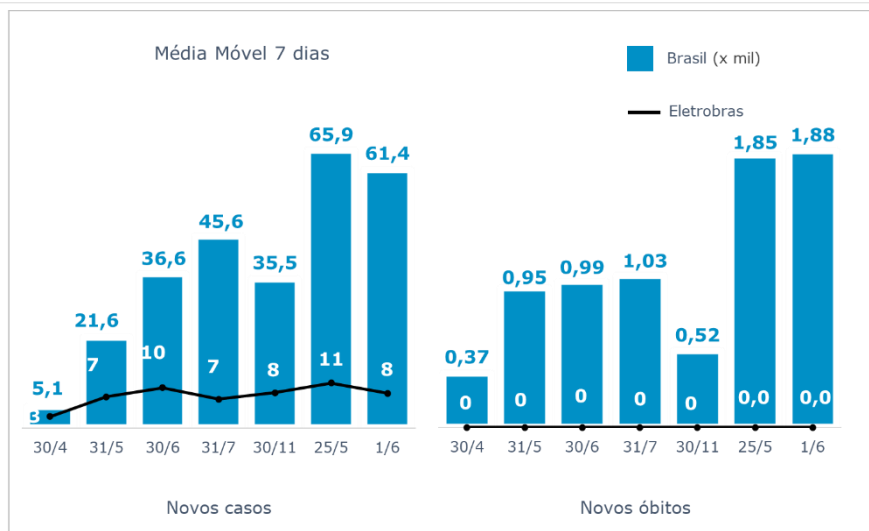

>> Informe Covid-19 >>

1 de junho de 2021

Monitoramento dos empregados das empresas Eletrobras

EVOLUÇÃO DOS CASOS (EMPREGADOS PRÓPRIOS)

Geração de energia elétrica das empresas Eletrobras no dia 01.06.2021

413.412 MWh

Gerados pela Eletrobras

25%

Do SIN

22.633 MW

Máximo da Eletrobras (18h22)

28%

Do SIN