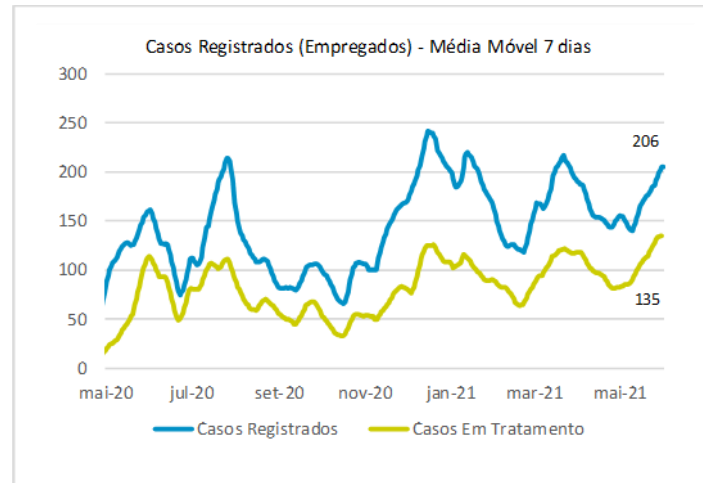

>> Informe Covid-19 >>

1 de junho de 2021

Monitoramento dos empregados das empresas Eletrobras

EVOLUÇÃO DOS CASOS (EMPREGADOS PRÓPRIOS)

Geração de energia elétrica das empresas Eletrobras no dia 01.06.2021

413.412 MWh

Gerados pela Eletrobras

25%

Do SIN

22.633 MW

Máximo da Eletrobras (18h22)

28%

Do SIN