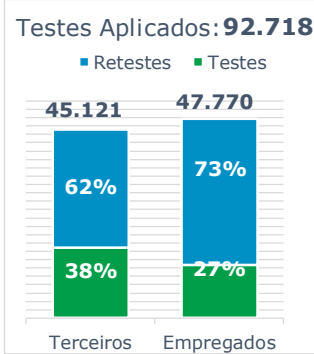

>> Informe Covid-19 >>

1 de junho de 2021

Monitoramento dos empregados das empresas Eletrobras

EVOLUÇÃO DOS CASOS (EMPREGADOS PRÓPRIOS)

Geração de energia elétrica das empresas Eletrobras no dia 01.06.2021

413.412 MWh

Gerados pela Eletrobras

25%

Do SIN

22.633 MW

Máximo da Eletrobras (18h22)

28%

Do SIN