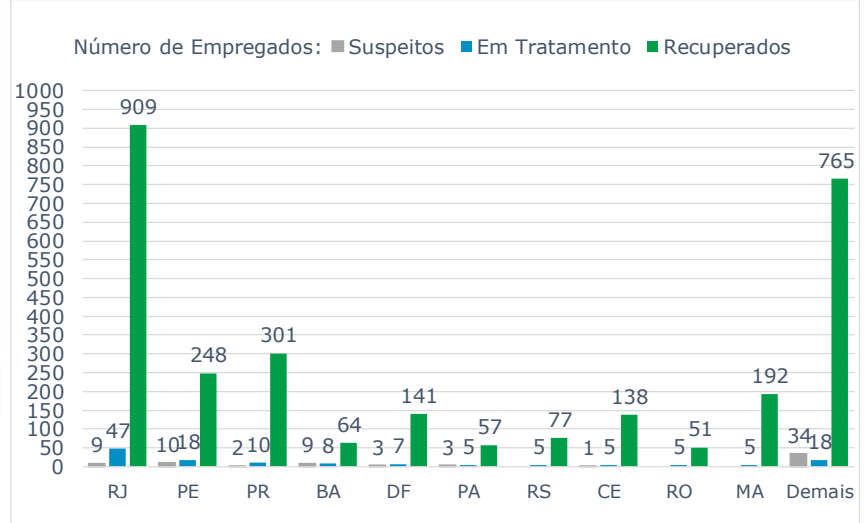

>> Informe Covid-19 >>

1 de junho de 2021

Monitoramento dos empregados das empresas Eletrobras

EVOLUÇÃO DOS CASOS (EMPREGADOS PRÓPRIOS)

Geração de energia elétrica das empresas Eletrobras no dia 01.06.2021

413.412 MWh

Gerados pela Eletrobras

25%

Do SIN

22.633 MW

Máximo da Eletrobras (18h22)

28%

Do SIN