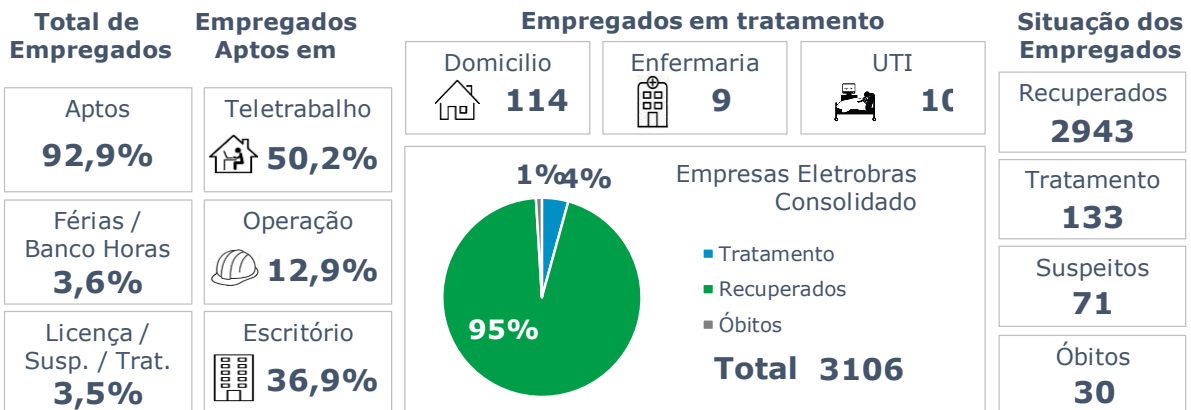

>> Informe Covid-19 >>

1 de junho de 2021

Monitoramento dos empregados das empresas Eletrobras

EVOLUÇÃO DOS CASOS (EMPREGADOS PRÓPRIOS)

Geração de energia elétrica das empresas Eletrobras no dia 01.06.2021

413.412 MWh

Gerados pela Eletrobras

25%

Do SIN

22.633 MW

Máximo da Eletrobras (18h22)

28%

Do SIN

COMPARATIVO DA GERAÇÃO DAS EMPRESAS ELETROBRAS DO DIA 01.06.2021, COM SEMANA ANTERIOR, 25.05.2021 E ANO DE REFERÊNCIA (PRÉ CRISE), 02.06.2020.