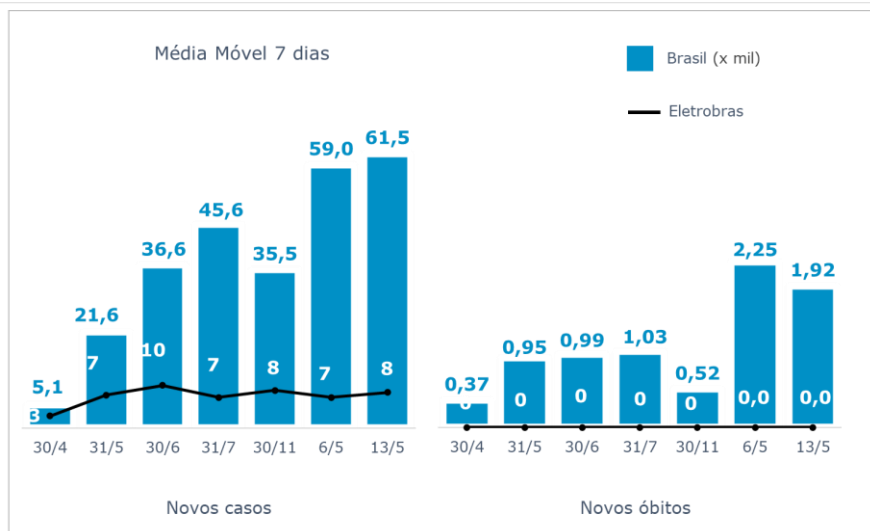

>> Informe Covid-19 >>

13 de maio de 2021

Monitoramento dos empregados das empresas Eletrobras

EVOLUÇÃO DOS CASOS (EMPREGADOS PRÓPRIOS)

Geração de energia elétrica das empresas Eletrobras no dia 13.05.2021

463.727 MWh

Gerados pela Eletrobras

29%

Do SIN

25.081 MW

Máximo da Eletrobras (18h12)

32%

Do SIN