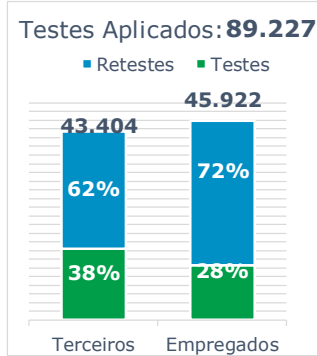

>> Informe Covid-19 >>

13 de maio de 2021

Monitoramento dos empregados das empresas Eletrobras

EVOLUÇÃO DOS CASOS (EMPREGADOS PRÓPRIOS)

Geração de energia elétrica das empresas Eletrobras no dia 13.05.2021

463.727 MWh

Gerados pela Eletrobras

29%

Do SIN

25.081 MW

Máximo da Eletrobras (18h12)

32%

Do SIN