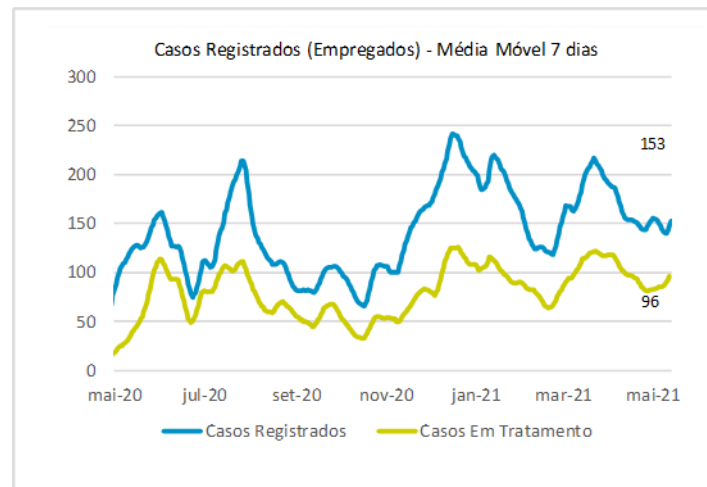

>> Informe Covid-19 >>

13 de maio de 2021

Monitoramento dos empregados das empresas Eletrobras

EVOLUÇÃO DOS CASOS (EMPREGADOS PRÓPRIOS)

Geração de energia elétrica das empresas Eletrobras no dia 13.05.2021

463.727 MWh

Gerados pela Eletrobras

29%

Do SIN

25.081 MW

Máximo da Eletrobras (18h12)

32%

Do SIN