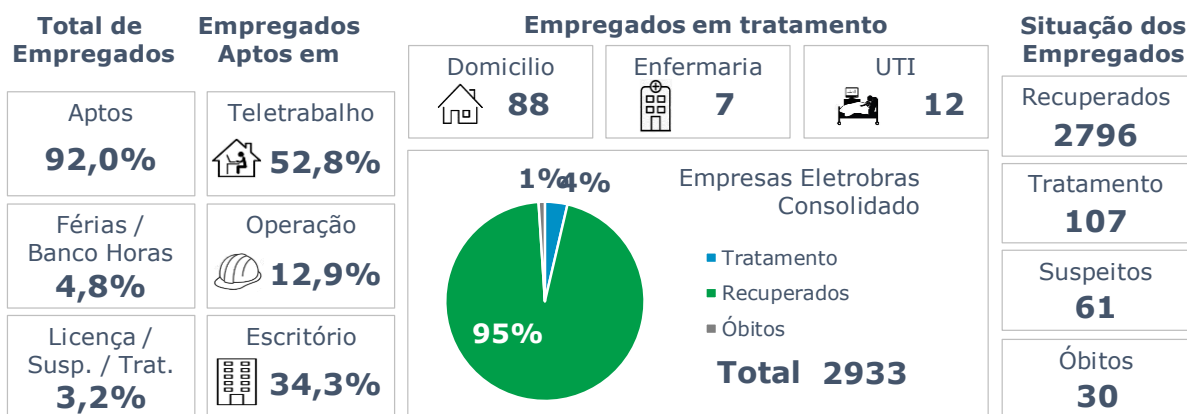

>> Informe Covid-19 >>

13 de maio de 2021

Monitoramento dos empregados das empresas Eletrobras

EVOLUÇÃO DOS CASOS (EMPREGADOS PRÓPRIOS)

Geração de energia elétrica das empresas Eletrobras no dia 13.05.2021

463.727 MWh

Gerados pela Eletrobras

29%

Do SIN

25.081 MW

Máximo da Eletrobras (18h12)

32%

Do SIN

COMPARATIVO DA GERAÇÃO DAS EMPRESAS ELETROBRAS DO DIA 13.05.2021, COM SEMANA ANTERIOR, 06.05.2021 E ANO DE REFERÊNCIA (PRÉ CRISE), 14.05.2020.