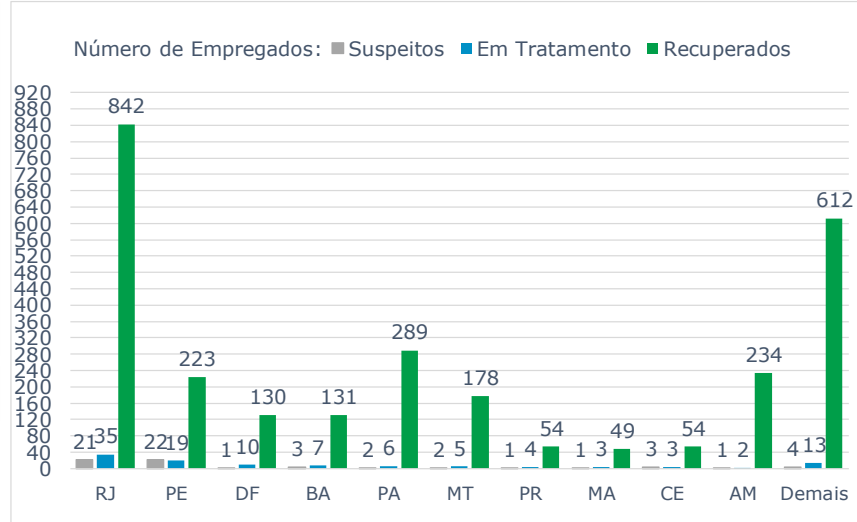

>> Informe Covid-19 >>

13 de maio de 2021

Monitoramento dos empregados das empresas Eletrobras

EVOLUÇÃO DOS CASOS (EMPREGADOS PRÓPRIOS)

Geração de energia elétrica das empresas Eletrobras no dia 13.05.2021

463.727 MWh

Gerados pela Eletrobras

29%

Do SIN

25.081 MW

Máximo da Eletrobras (18h12)

32%

Do SIN