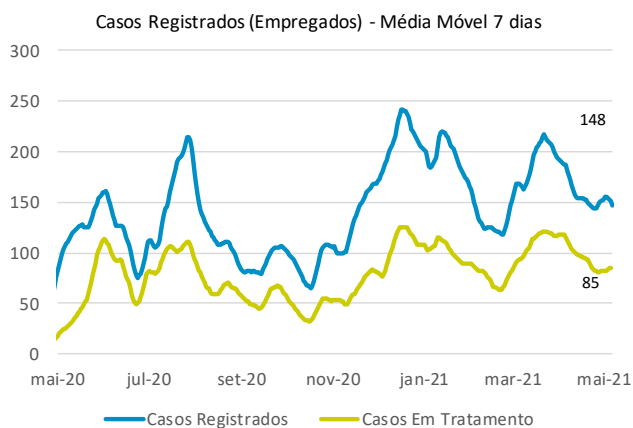

### Monitoramento dos empregados das empresas Eletrobras

Testes Aplicados: **86.934**

Empregados Testados: **91,4%**

% Positivo nos testes

Empregados: **4,7%**

Terceirizados: **6,4%**

## EVOLUÇÃO DOS CASOS (EMPREGADOS PRÓPRIOS)