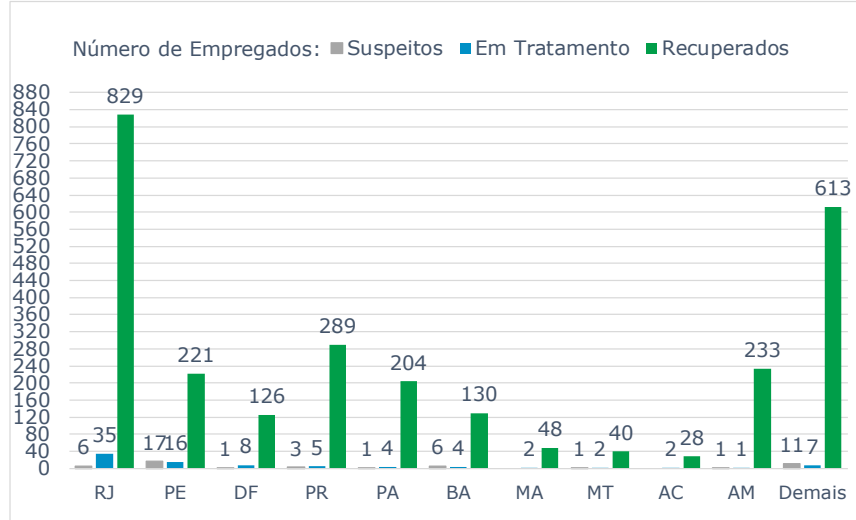

### Monitoramento dos empregados das empresas Eletrobras

Testes Aplicados: **86.934**

Empregados Testados: **91,4%**

% Positivo nos testes

Empregados: **4,7%**

Terceirizados: **6,4%**

## EVOLUÇÃO DOS CASOS (EMPREGADOS PRÓPRIOS)