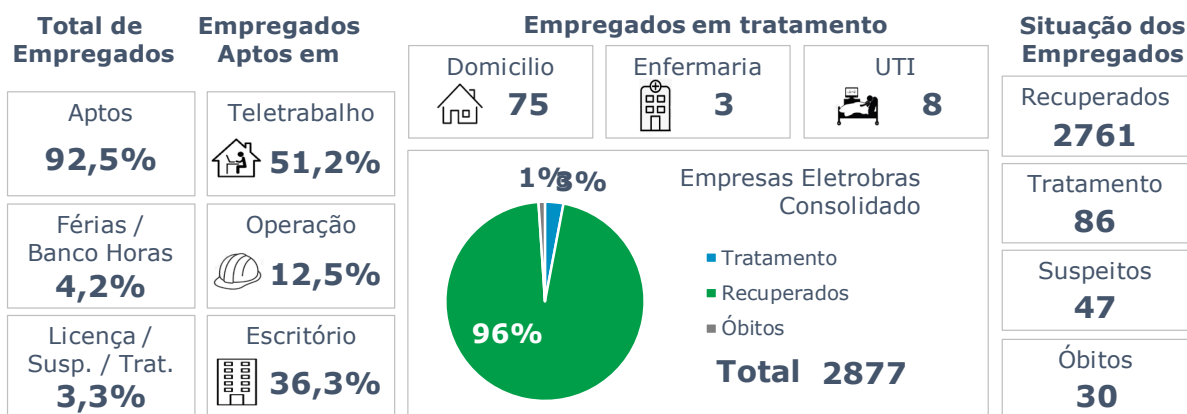

## >> Informe Covid-19 >>

6 de maio de 2021

### Monitoramento dos empregados das empresas Eletrobras

Testes Aplicados: **86.934**

Empregados Testados: **91,4%**

% Positivo nos testes

Empregados: **4,7%**

Terceirizados: **6,4%**

## EVOLUÇÃO DOS CASOS (EMPREGADOS PRÓPRIOS)