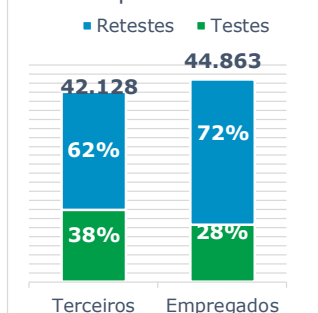

### Monitoramento dos empregados das empresas Eletrobras

Testes Aplicados: **86.934**

Empregados Testados: **91,4%**

% Positivo nos testes

Empregados: **4,7%**

Terceirizados: **6,4%**