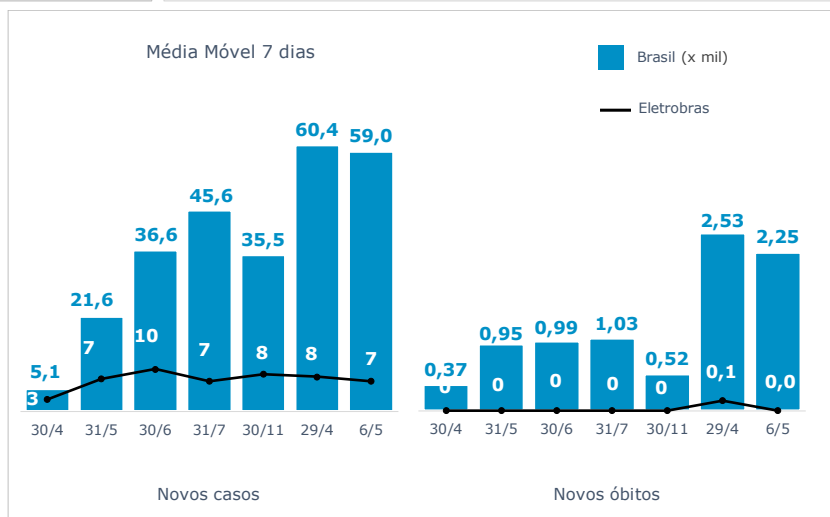

### Monitoramento dos empregados das empresas Eletrobras

Testes Aplicados: **86.934**

Empregados Testados: **91,4%**

% Positivo nos testes

Empregados: **4,7%**

Terceirizados: **6,4%**

## EVOLUÇÃO DOS CASOS (EMPREGADOS PRÓPRIOS)