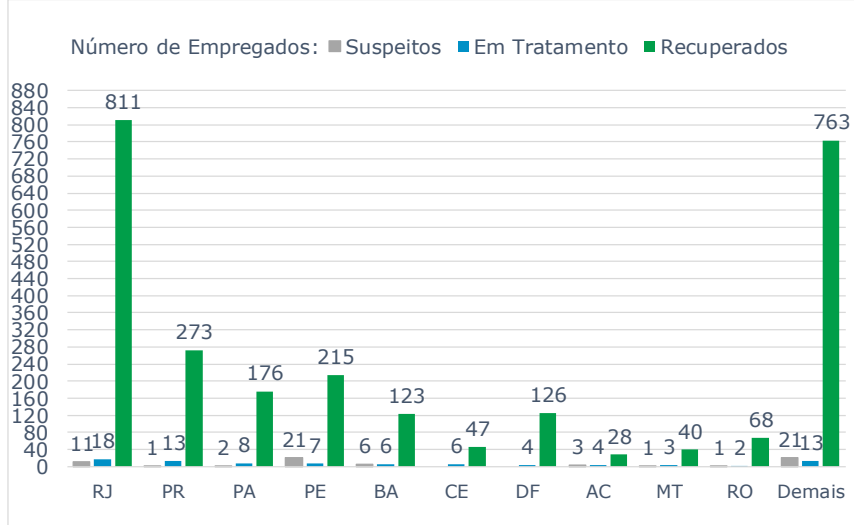

>> Informe Covid-19 >>

25 de abril de 2021

Monitoramento dos empregados das empresas Eletrobras

EVOLUÇÃO DOS CASOS (EMPREGADOS PRÓPRIOS)

Geração de energia elétrica das empresas Eletrobras no dia 25.04.2021

414.547 MWh

Gerados pela Eletrobras

28%

Do SIN

22.716 MW

Máximo da Eletrobras (18h48)

31%

Do SIN