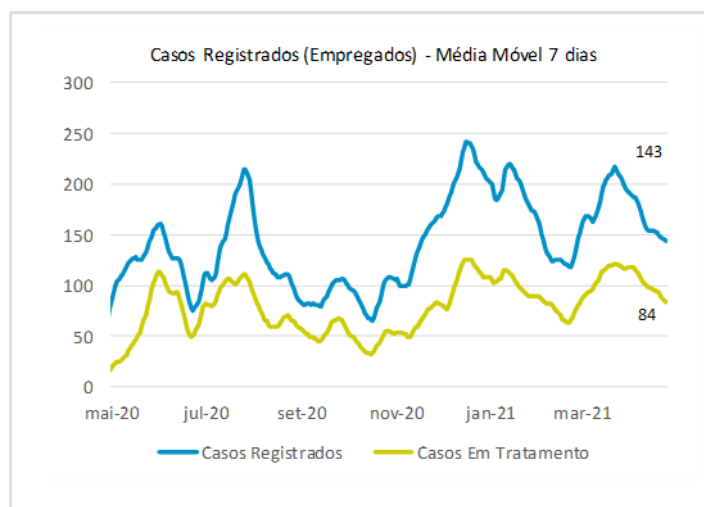

>> Informe Covid-19 >>

25 de abril de 2021

Monitoramento dos empregados das empresas Eletrobras

EVOLUÇÃO DOS CASOS (EMPREGADOS PRÓPRIOS)

Geração de energia elétrica das empresas Eletrobras no dia 25.04.2021

414.547 MWh

Gerados pela Eletrobras

28%

Do SIN

22.716 MW

Máximo da Eletrobras (18h48)

31%

Do SIN