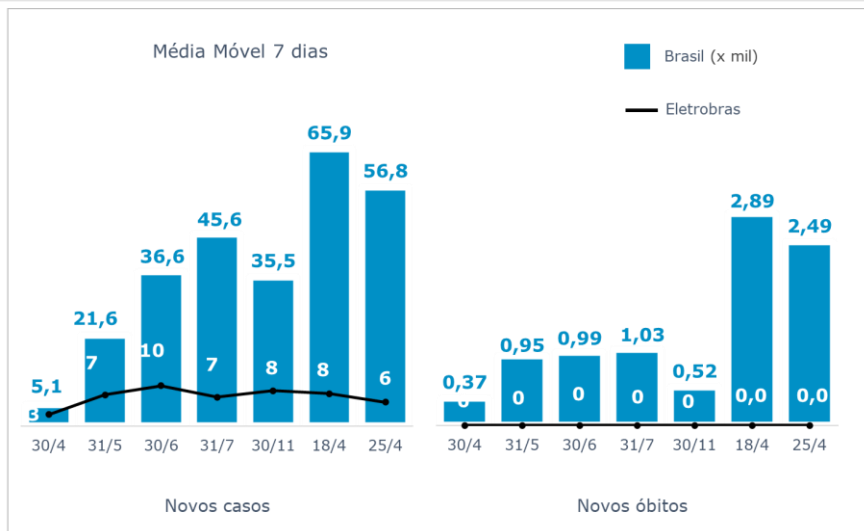

>> Informe Covid-19 >>

25 de abril de 2021

Monitoramento dos empregados das empresas Eletrobras

EVOLUÇÃO DOS CASOS (EMPREGADOS PRÓPRIOS)

Geração de energia elétrica das empresas Eletrobras no dia 25.04.2021

414.547 MWh

Gerados pela Eletrobras

28%

Do SIN

22.716 MW

Máximo da Eletrobras (18h48)

31%

Do SIN