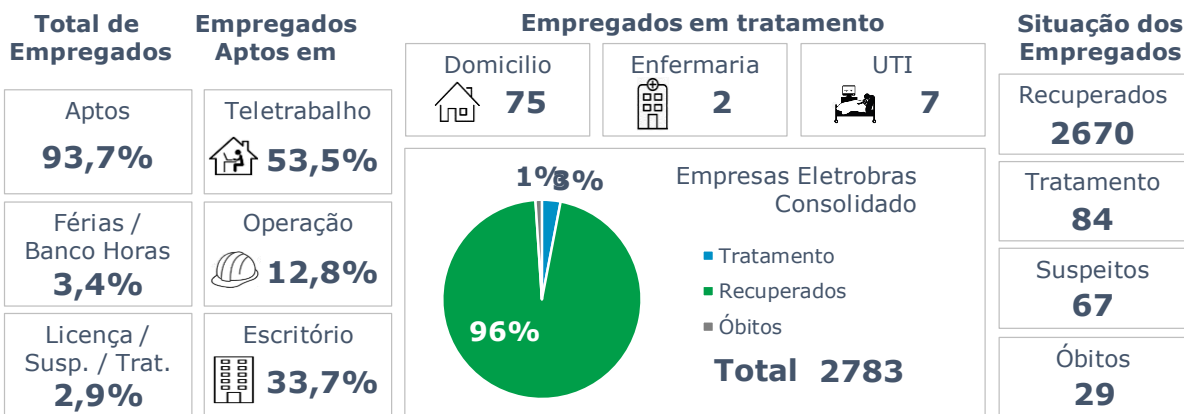

>> Informe Covid-19 >>

25 de abril de 2021

Monitoramento dos empregados das empresas Eletrobras

EVOLUÇÃO DOS CASOS (EMPREGADOS PRÓPRIOS)

Geração de energia elétrica das empresas Eletrobras no dia 25.04.2021

414.547 MWh

Gerados pela Eletrobras

28%

Do SIN

22.716 MW

Máximo da Eletrobras (18h48)

31%

Do SIN