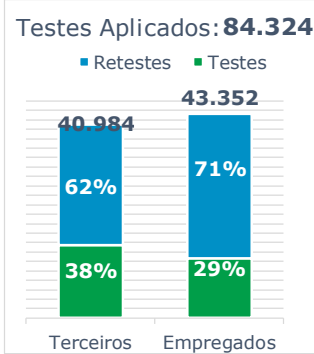

>> Informe Covid-19 >>

25 de abril de 2021

Monitoramento dos empregados das empresas Eletrobras

EVOLUÇÃO DOS CASOS (EMPREGADOS PRÓPRIOS)

Geração de energia elétrica das empresas Eletrobras no dia 25.04.2021

414.547 MWh

Gerados pela Eletrobras

28%

Do SIN

22.716 MW

Máximo da Eletrobras (18h48)

31%

Do SIN