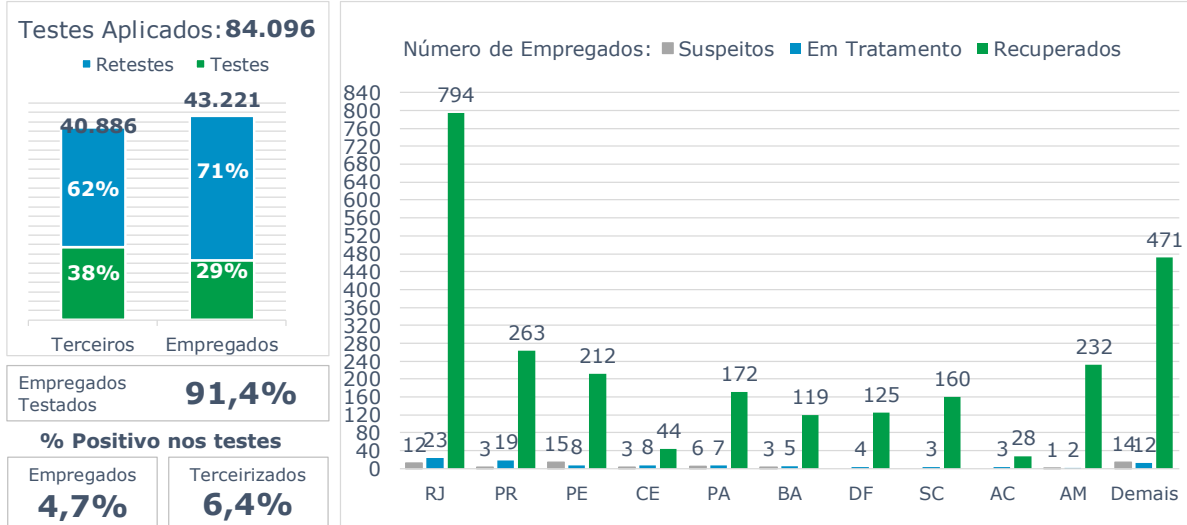

## >> Informe Covid-19 >>

18 de abril de 2021

### Monitoramento dos empregados das empresas Eletrobras

## EVOLUÇÃO DOS CASOS (EMPREGADOS PRÓPRIOS)

## Geração de energia elétrica das empresas Eletrobras no dia 18.04.2021

**424.180 MWh**

Gerados pela Eletrobras

**30%**

Do SIN

**23.342 MW**

Máximo da Eletrobras (22h16)

**33%**