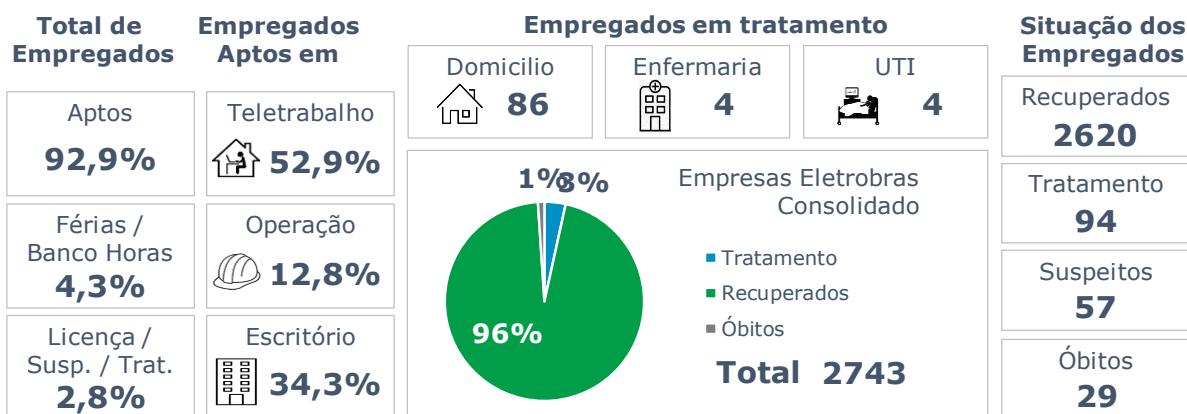

## >> Informe Covid-19 >>

18 de abril de 2021

### Monitoramento dos empregados das empresas Eletrobras

## EVOLUÇÃO DOS CASOS (EMPREGADOS PRÓPRIOS)