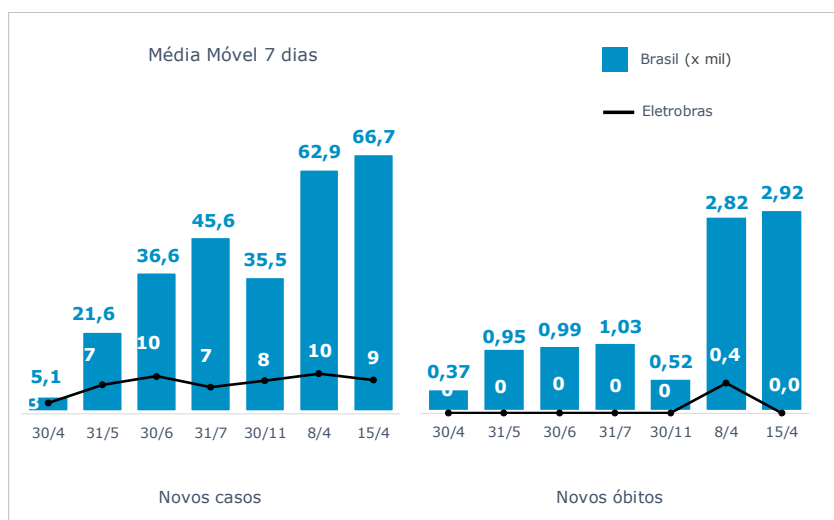

>> Informe Covid-19 >>

15 de abril de 2021

Monitoramento dos empregados das empresas Eletrobras

EVOLUÇÃO DOS CASOS (EMPREGADOS PRÓPRIOS)

Geração de energia elétrica das empresas Eletrobras no dia 15.04.2021

499.873 MWh

Gerados pela Eletrobras

30%

Do SIN

24.911 MW

Máximo da Eletrobras (22h16)

33%

Do SIN