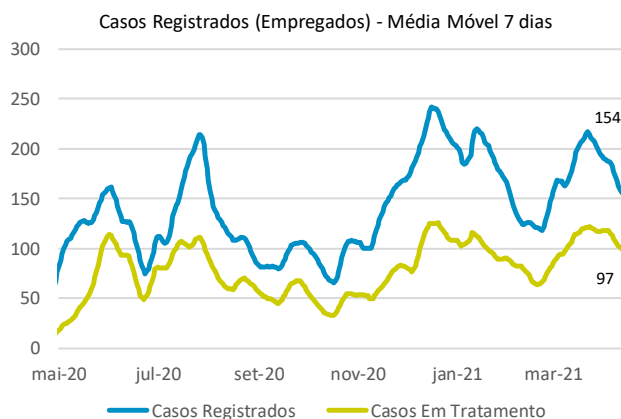

>> Informe Covid-19 >>

15 de abril de 2021

Monitoramento dos empregados das empresas Eletrobras

EVOLUÇÃO DOS CASOS (EMPREGADOS PRÓPRIOS)

Geração de energia elétrica das empresas Eletrobras no dia 15.04.2021

499.873 MWh

Gerados pela Eletrobras

30%

Do SIN

24.911 MW

Máximo da Eletrobras (22h16)

33%

Do SIN