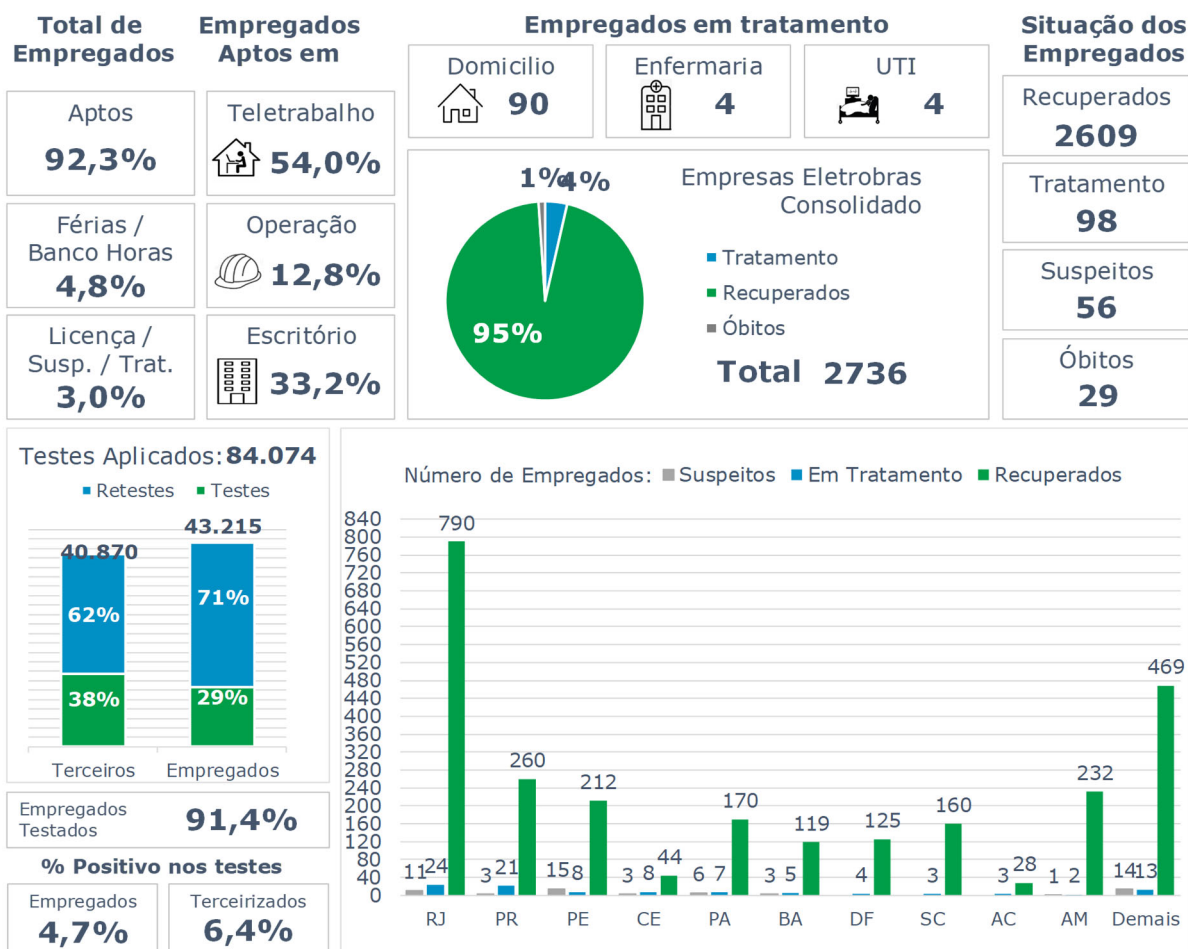

>> Informe Covid-19 >>

15 de abril de 2021

Monitoramento dos empregados das empresas Eletrobras

EVOLUÇÃO DOS CASOS (EMPREGADOS PRÓPRIOS)

Geração de energia elétrica das empresas Eletrobras no dia 15.04.2021

499.873 MWh

Gerados pela Eletrobras

30%

Do SIN

24.911 MW

Máximo da Eletrobras (22h16)

33%

Do SIN

COMPARATIVO DA GERAÇÃO DAS EMPRESAS ELETROBRAS DO DIA 15.04.2021, COM SEMANA ANTERIOR, 08.04.2021 E ANO DE REFERÊNCIA (PRÉ CRISE), 16.04.2020.