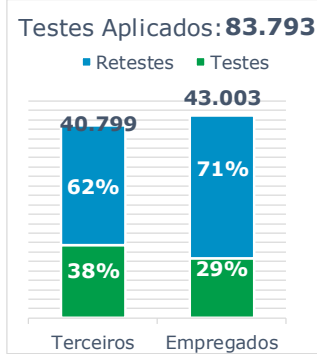

>> Informe Covid-19 >>

06 de abril de 2021

Monitoramento dos empregados das empresas Eletrobras