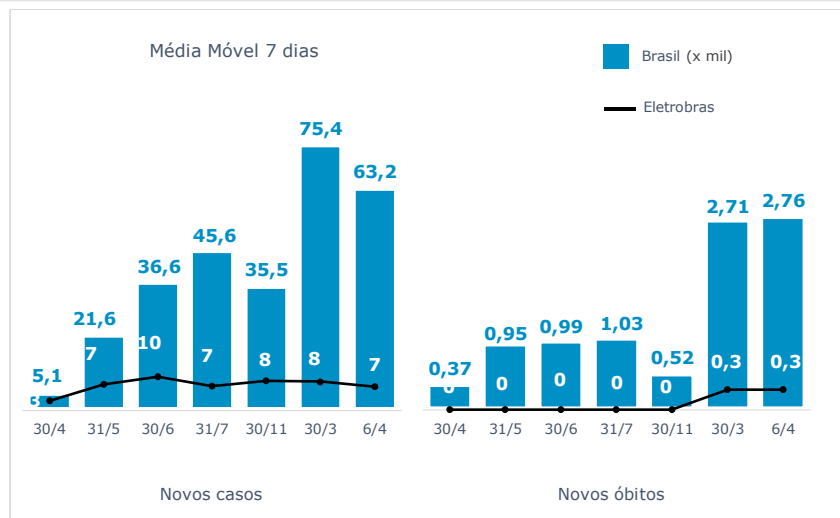

>> Informe Covid-19 >>

06 de abril de 2021

Monitoramento dos empregados das empresas Eletrobras

EVOLUÇÃO DOS CASOS (EMPREGADOS PRÓPRIOS)

Geração de energia elétrica das empresas Eletrobras no dia 06.04.2021

485.188 MWh

Gerados pela Eletrobras

28%

Do SIN

24.112 MW

Máximo da Eletrobras (16h54)

31%

Do SIN