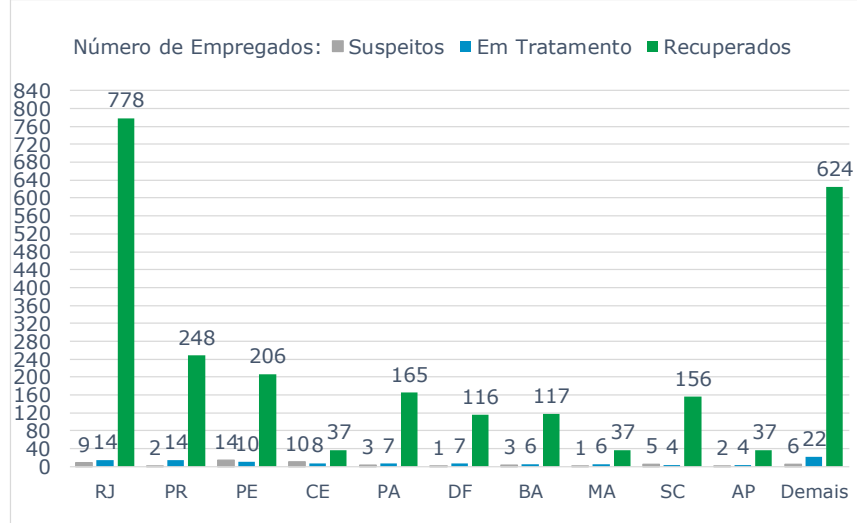

>> Informe Covid-19 >>

06 de abril de 2021

Monitoramento dos empregados das empresas Eletrobras