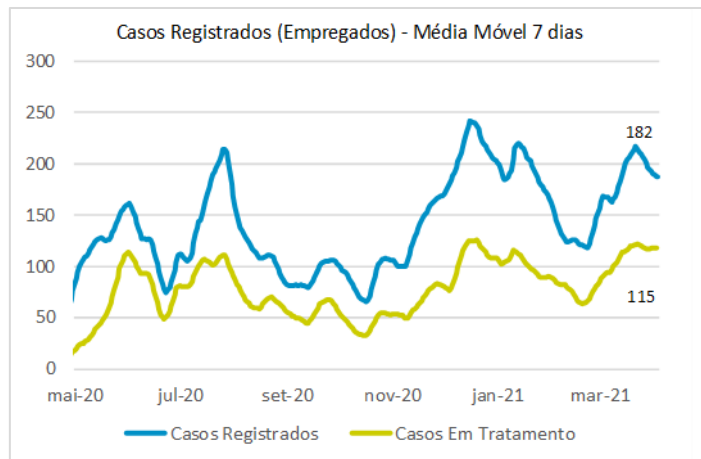

EVOLUÇÃO DOS CASOS (EMPREGADOS PRÓPRIOS)