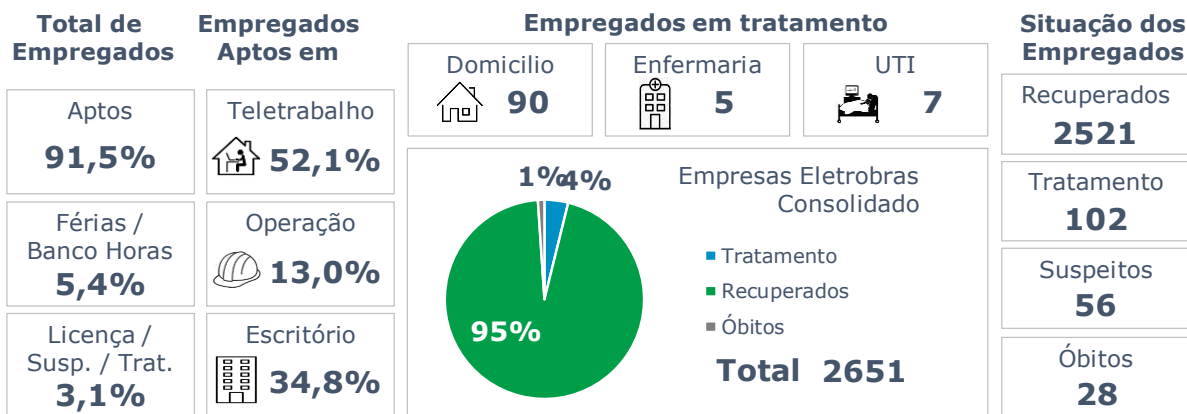

>> Informe Covid-19 >>

06 de abril de 2021

Monitoramento dos empregados das empresas Eletrobras

EVOLUÇÃO DOS CASOS (EMPREGADOS PRÓPRIOS)

Geração de energia elétrica das empresas Eletrobras no dia 06.04.2021

485.188 MWh

Gerados pela Eletrobras

28%

Do SIN

24.112 MW

Máximo da Eletrobras (16h54)

31%

Do SIN

COMPARATIVO DA GERAÇÃO DAS EMPRESAS ELETROBRAS DO DIA 06.04.2021, COM SEMANA ANTERIOR, 30.03.2021 E ANO DE REFERÊNCIA (PRÉ CRISE), 07.04.2020.