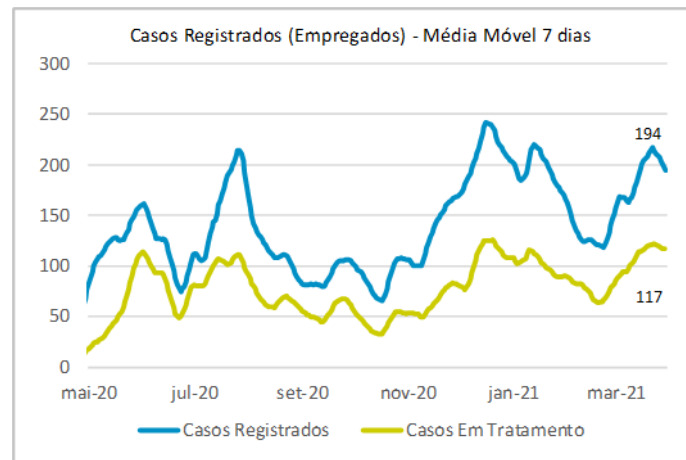

>> Informe Covid-19 >>

30 de março de 2021

Monitoramento dos empregados das empresas Eletrobras

EVOLUÇÃO DOS CASOS (EMPREGADOS PRÓPRIOS)

Geração de energia elétrica das empresas Eletrobras no dia 30.03.2021

502.124 MWh

Gerados pela Eletrobras

35%

Do SIN

23.172 MW

Máximo da Eletrobras (19h30)

29%

Do SIN