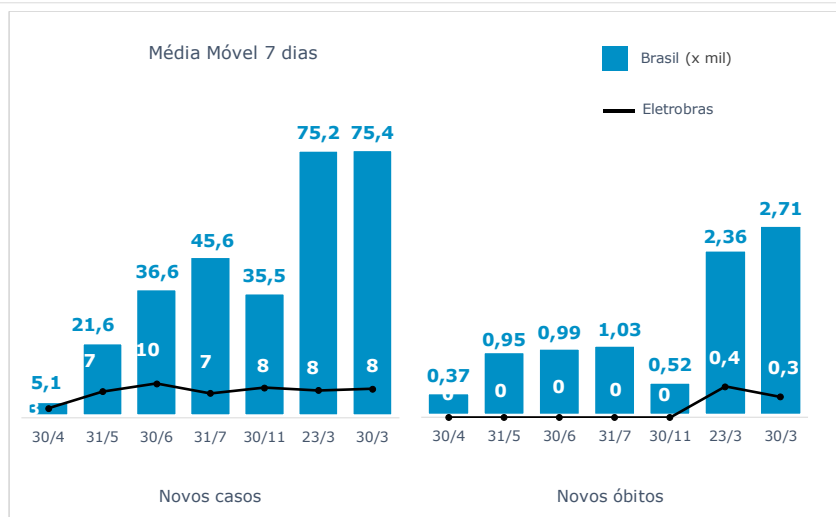

>> Informe Covid-19 >>

30 de março de 2021

Monitoramento dos empregados das empresas Eletrobras

EVOLUÇÃO DOS CASOS (EMPREGADOS PRÓPRIOS)

Geração de energia elétrica das empresas Eletrobras no dia 30.03.2021

502.124 MWh

Gerados pela Eletrobras

35%

Do SIN

23.172 MW

Máximo da Eletrobras (19h30)

29%

Do SIN