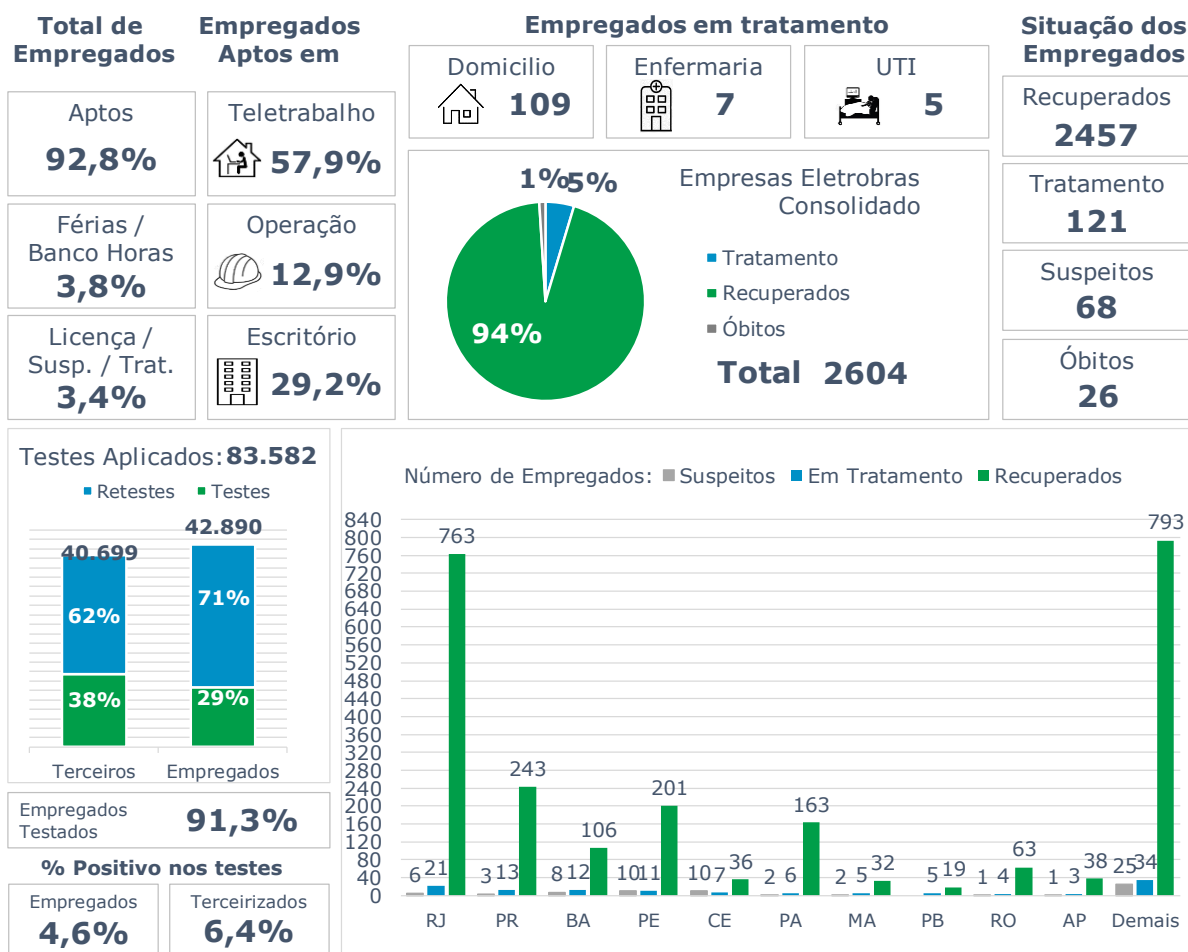

>> Informe Covid-19 >>

30 de março de 2021

Monitoramento dos empregados das empresas Eletrobras

EVOLUÇÃO DOS CASOS (EMPREGADOS PRÓPRIOS)

Geração de energia elétrica das empresas Eletrobras no dia 30.03.2021

502.124 MWh

Gerados pela Eletrobras

35%

Do SIN

23.172 MW

Máximo da Eletrobras (19h30)

29%

Do SIN

COMPARATIVO DA GERAÇÃO DAS EMPRESAS ELETROBRAS DO DIA 28.03.2021, COM SEMANA ANTERIOR, 21.03.2021 E ANO DE REFERÊNCIA (PRÉ CRISE), 29.03.2020.