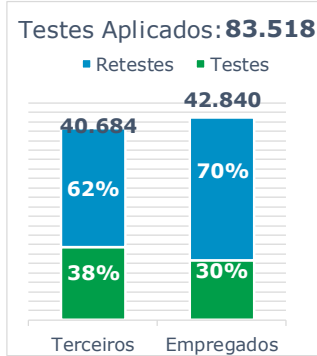

>> Informe Covid-19 >>

25 de março de 2021

Monitoramento dos empregados das empresas Eletrobras

EVOLUÇÃO DOS CASOS (EMPREGADOS PRÓPRIOS)

Geração de energia elétrica das empresas Eletrobras no dia 25.03.2021

503.980 MWh

Gerados pela Eletrobras

26%

Do SIN

24.665 MW

Máximo da Eletrobras (16h04)

29%

Do SIN