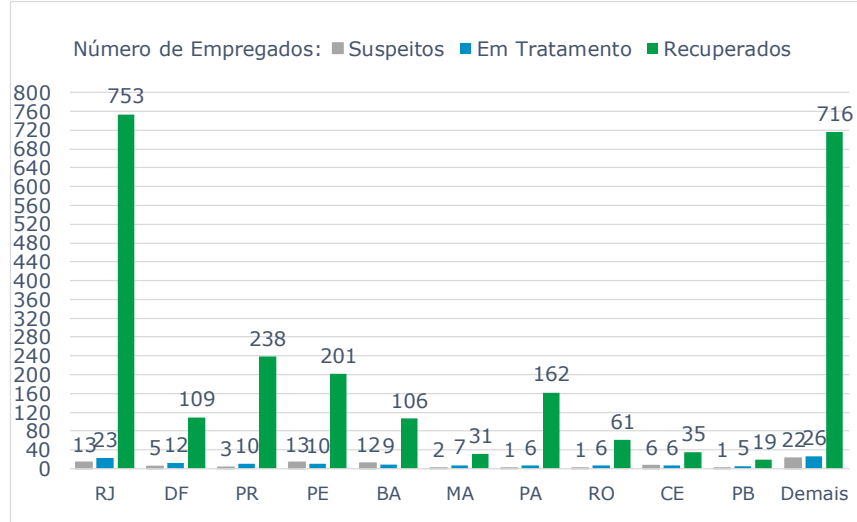

>> Informe Covid-19 >>

25 de março de 2021

Monitoramento dos empregados das empresas Eletrobras

EVOLUÇÃO DOS CASOS (EMPREGADOS PRÓPRIOS)

Geração de energia elétrica das empresas Eletrobras no dia 25.03.2021

503.980 MWh

Gerados pela Eletrobras

26%

Do SIN

24.665 MW

Máximo da Eletrobras (16h04)

29%

Do SIN