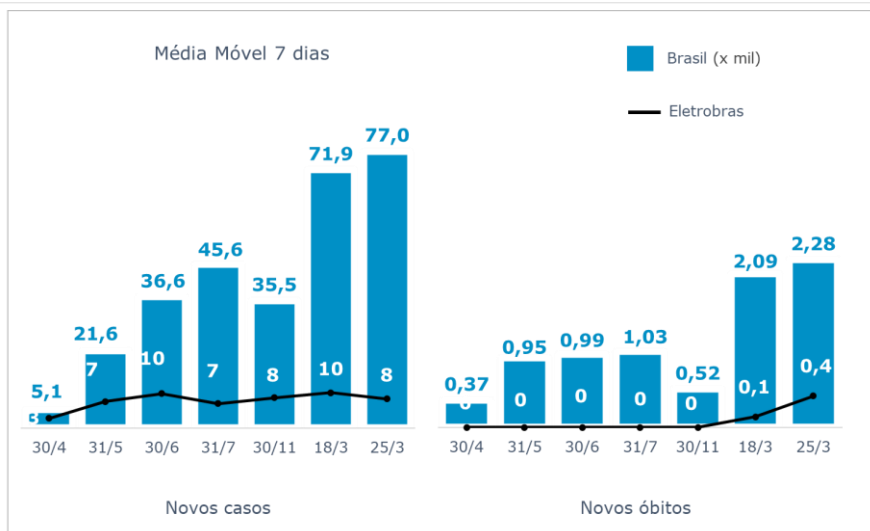

>> Informe Covid-19 >>

25 de março de 2021

Monitoramento dos empregados das empresas Eletrobras

EVOLUÇÃO DOS CASOS (EMPREGADOS PRÓPRIOS)

Geração de energia elétrica das empresas Eletrobras no dia 25.03.2021

503.980 MWh

Gerados pela Eletrobras

26%

Do SIN

24.665 MW

Máximo da Eletrobras (16h04)

29%

Do SIN