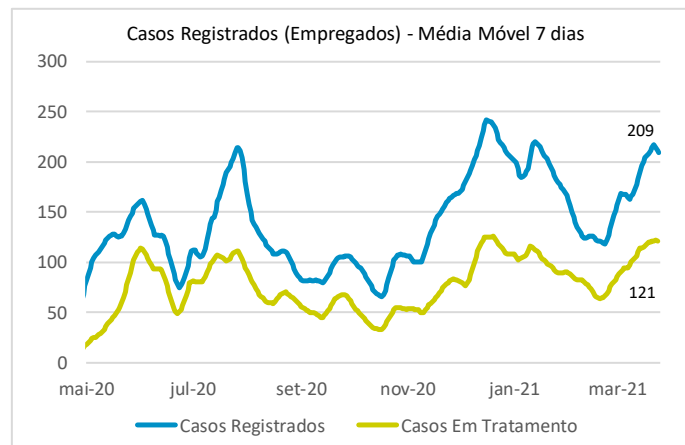

>> Informe Covid-19 >>

25 de março de 2021

Monitoramento dos empregados das empresas Eletrobras

EVOLUÇÃO DOS CASOS (EMPREGADOS PRÓPRIOS)

Geração de energia elétrica das empresas Eletrobras no dia 25.03.2021

503.980 MWh

Gerados pela Eletrobras

26%

Do SIN

24.665 MW

Máximo da Eletrobras (16h04)

29%

Do SIN