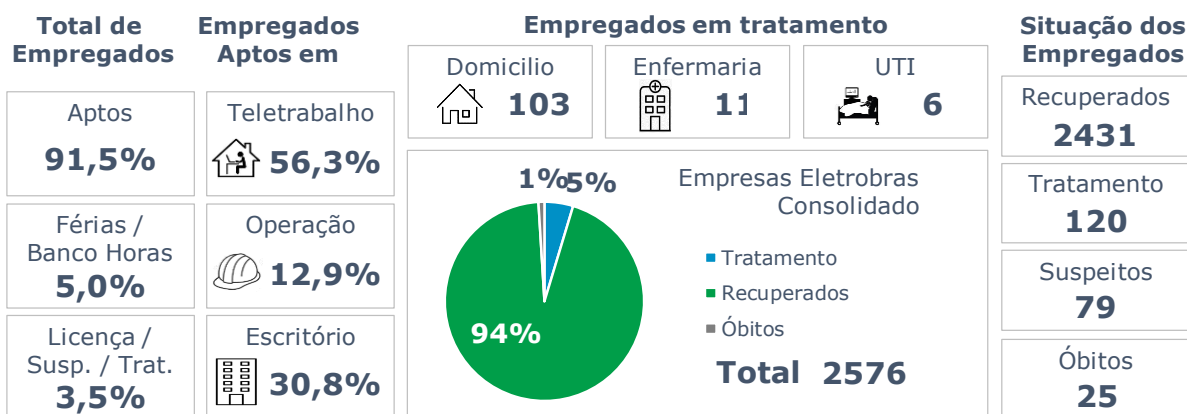

>> Informe Covid-19 >>

25 de março de 2021

Monitoramento dos empregados das empresas Eletrobras

EVOLUÇÃO DOS CASOS (EMPREGADOS PRÓPRIOS)

Geração de energia elétrica das empresas Eletrobras no dia 25.03.2021

503.980 MWh

Gerados pela Eletrobras

26%

Do SIN

24.665 MW

Máximo da Eletrobras (16h04)

29%

Do SIN

COMPARATIVO DA GERAÇÃO DAS EMPRESAS ELETROBRAS DO DIA 25.03.2021, COM SEMANA ANTERIOR, 18.03.2021 E ANO DE REFERÊNCIA (PRÉ CRISE), 19.03.2020.