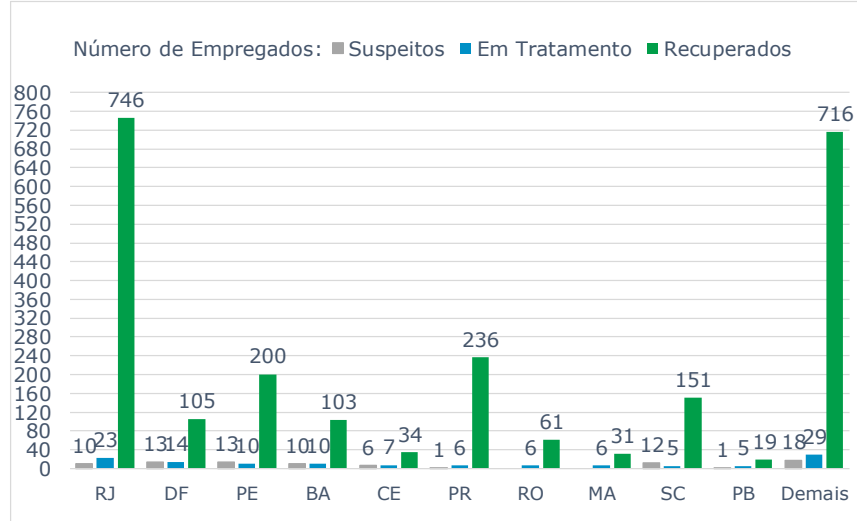

>> Informe Covid-19 >>

23 de março de 2021

Monitoramento dos empregados das empresas Eletrobras

EVOLUÇÃO DOS CASOS (EMPREGADOS PRÓPRIOS)

Geração de energia elétrica das empresas Eletrobras no dia 23.03.2021

510.060 MWh

Gerados pela Eletrobras

25%

Do SIN

23.180 MW

Máximo da Eletrobras (21h48)

28%

Do SIN