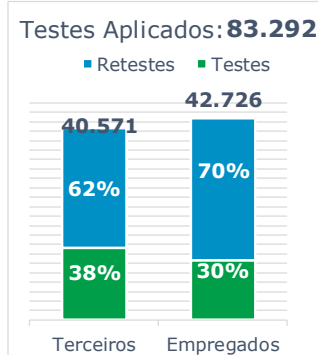

>> Informe Covid-19 >>

23 de março de 2021

Monitoramento dos empregados das empresas Eletrobras