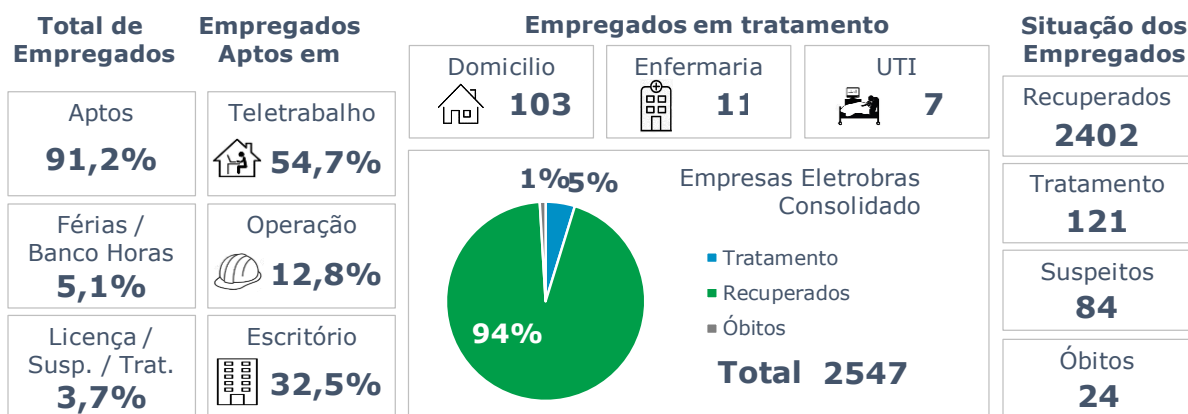

>> Informe Covid-19 >>

23 de março de 2021

Monitoramento dos empregados das empresas Eletrobras

EVOLUÇÃO DOS CASOS (EMPREGADOS PRÓPRIOS)

Geração de energia elétrica das empresas Eletrobras no dia 23.03.2021

510.060 MWh

Gerados pela Eletrobras

25%

Do SIN

23.180 MW

Máximo da Eletrobras (21h48)

28%

Do SIN

COMPARATIVO DA GERAÇÃO DAS EMPRESAS ELETROBRAS DO DIA 23.03.2021, COM SEMANA ANTERIOR, 16.03.2021 E ANO DE REFERÊNCIA (PRÉ-CRISE), 24.03.2020.