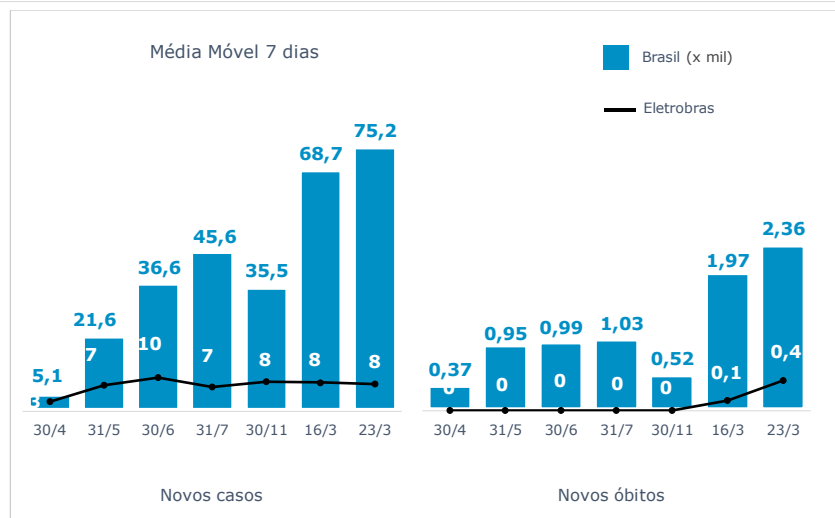

>> Informe Covid-19 >>

23 de março de 2021

Monitoramento dos empregados das empresas Eletrobras

EVOLUÇÃO DOS CASOS (EMPREGADOS PRÓPRIOS)

Geração de energia elétrica das empresas Eletrobras no dia 23.03.2021

510.060 MWh

Gerados pela Eletrobras

25%

Do SIN

23.180 MW

Máximo da Eletrobras (21h48)

28%

Do SIN