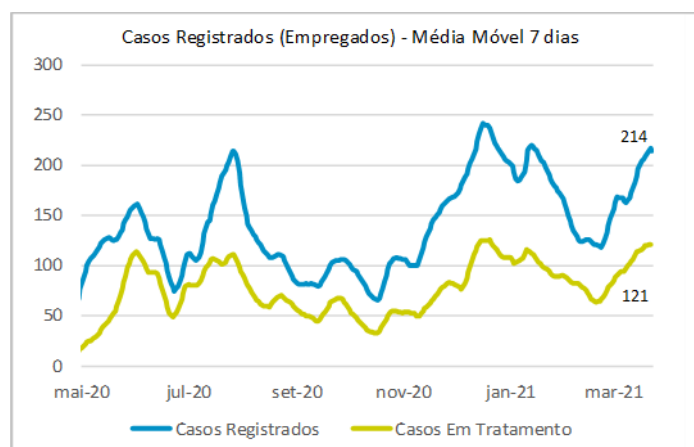

>> Informe Covid-19 >>

23 de março de 2021

Monitoramento dos empregados das empresas Eletrobras

EVOLUÇÃO DOS CASOS (EMPREGADOS PRÓPRIOS)

Geração de energia elétrica das empresas Eletrobras no dia 23.03.2021

510.060 MWh

Gerados pela Eletrobras

25%

Do SIN

23.180 MW

Máximo da Eletrobras (21h48)

28%

Do SIN