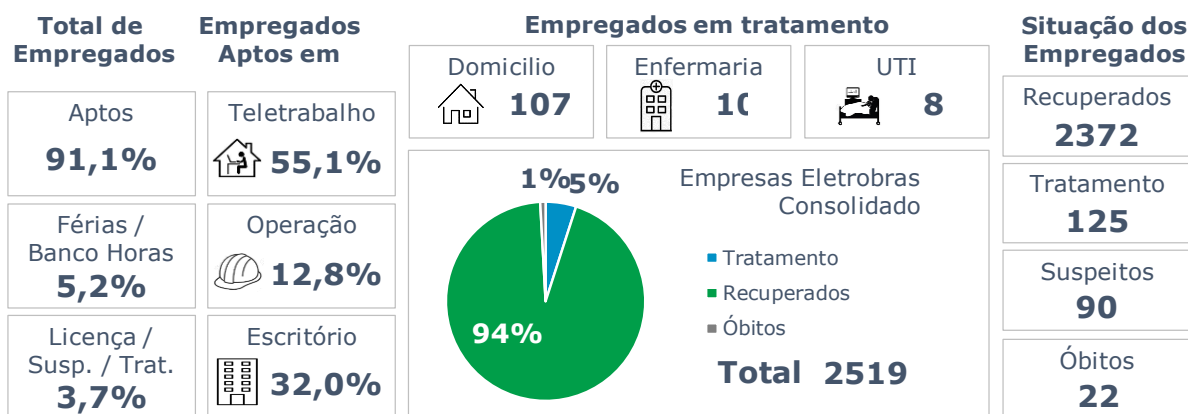

## >> Informe Covid-19 >>

18 de março de 2021

### Monitoramento dos empregados das empresas Eletrobras

## EVOLUÇÃO DOS CASOS (EMPREGADOS PRÓPRIOS)