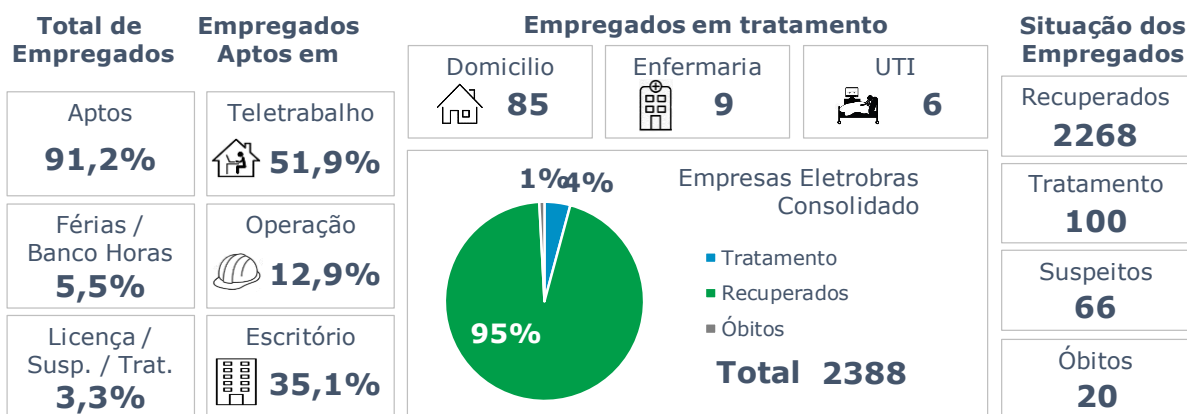

## >> Informe Covid-19 >>

04 de março de 2021

### Monitoramento dos empregados das empresas Eletrobras

## EVOLUÇÃO DOS CASOS (EMPREGADOS PRÓPRIOS)