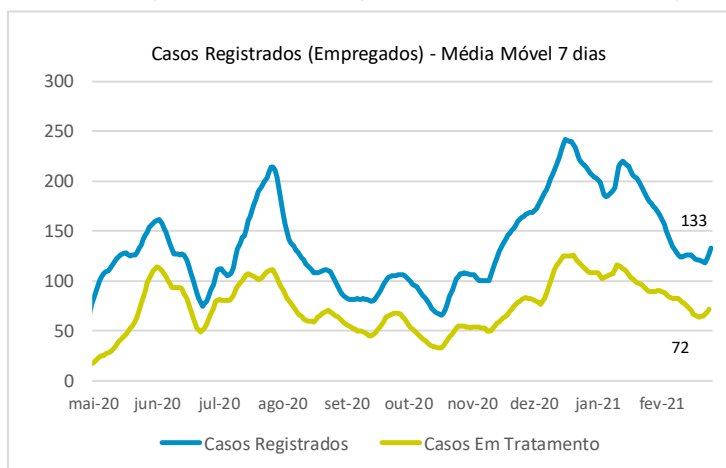

>> Informe Covid-19 >>

25 de fevereiro de 2021

Monitoramento dos empregados das empresas Eletrobras

EVOLUÇÃO DOS CASOS (EMPREGADOS PRÓPRIOS)

Geração de energia elétrica das empresas Eletrobras no dia 25.02.2021

495.693 MWh

Gerados pela Eletrobras

28%

Do SIN

23.560 MW

Máximo da Eletrobras (16h24)

31%

Do SIN