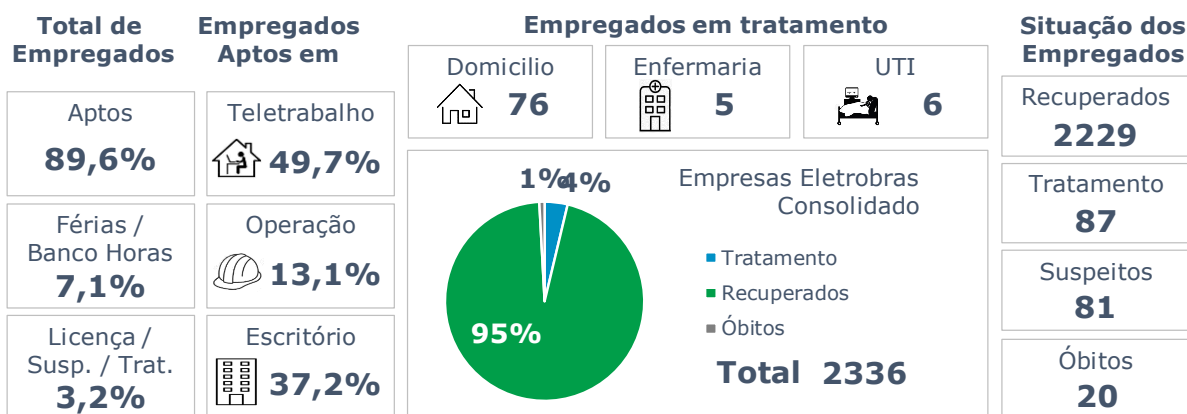

>> Informe Covid-19 >>

25 de fevereiro de 2021

Monitoramento dos empregados das empresas Eletrobras

EVOLUÇÃO DOS CASOS (EMPREGADOS PRÓPRIOS)

Geração de energia elétrica das empresas Eletrobras no dia 25.02.2021

495.693 MWh

Gerados pela Eletrobras

28%

Do SIN

23.560 MW

Máximo da Eletrobras (16h24)

31%

Do SIN