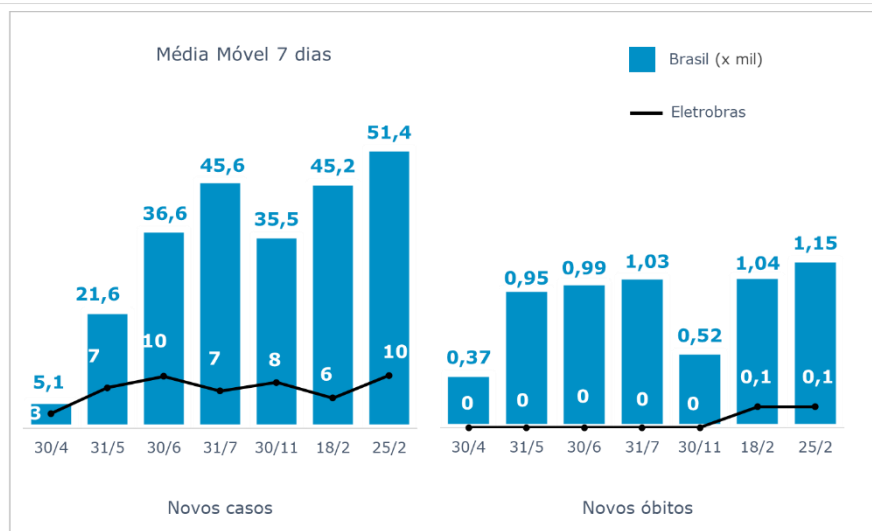

>> Informe Covid-19 >>

25 de fevereiro de 2021

Monitoramento dos empregados das empresas Eletrobras

EVOLUÇÃO DOS CASOS (EMPREGADOS PRÓPRIOS)

Geração de energia elétrica das empresas Eletrobras no dia 25.02.2021

495.693 MWh

Gerados pela Eletrobras

28%

Do SIN

23.560 MW

Máximo da Eletrobras (16h24)

31%

Do SIN