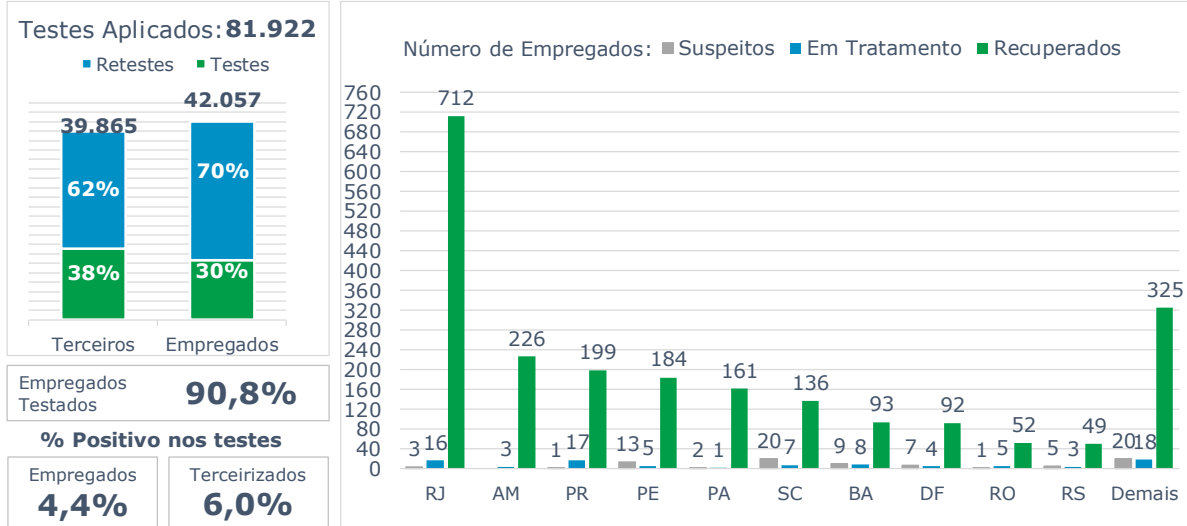

>> Informe Covid-19 >>

25 de fevereiro de 2021

Monitoramento dos empregados das empresas Eletrobras

EVOLUÇÃO DOS CASOS (EMPREGADOS PRÓPRIOS)

Geração de energia elétrica das empresas Eletrobras no dia 25.02.2021

495.693 MWh

Gerados pela Eletrobras

28%

Do SIN

23.560 MW

Máximo da Eletrobras (16h24)

31%

Do SIN

COMPARATIVO DA GERAÇÃO DAS EMPRESAS ELETROBRAS DO DIA 25.02.2021, COM SEMANA ANTERIOR, 18.02.2021 E ANO DE REFERÊNCIA (PRÉ CRISE), 27.02.2020.