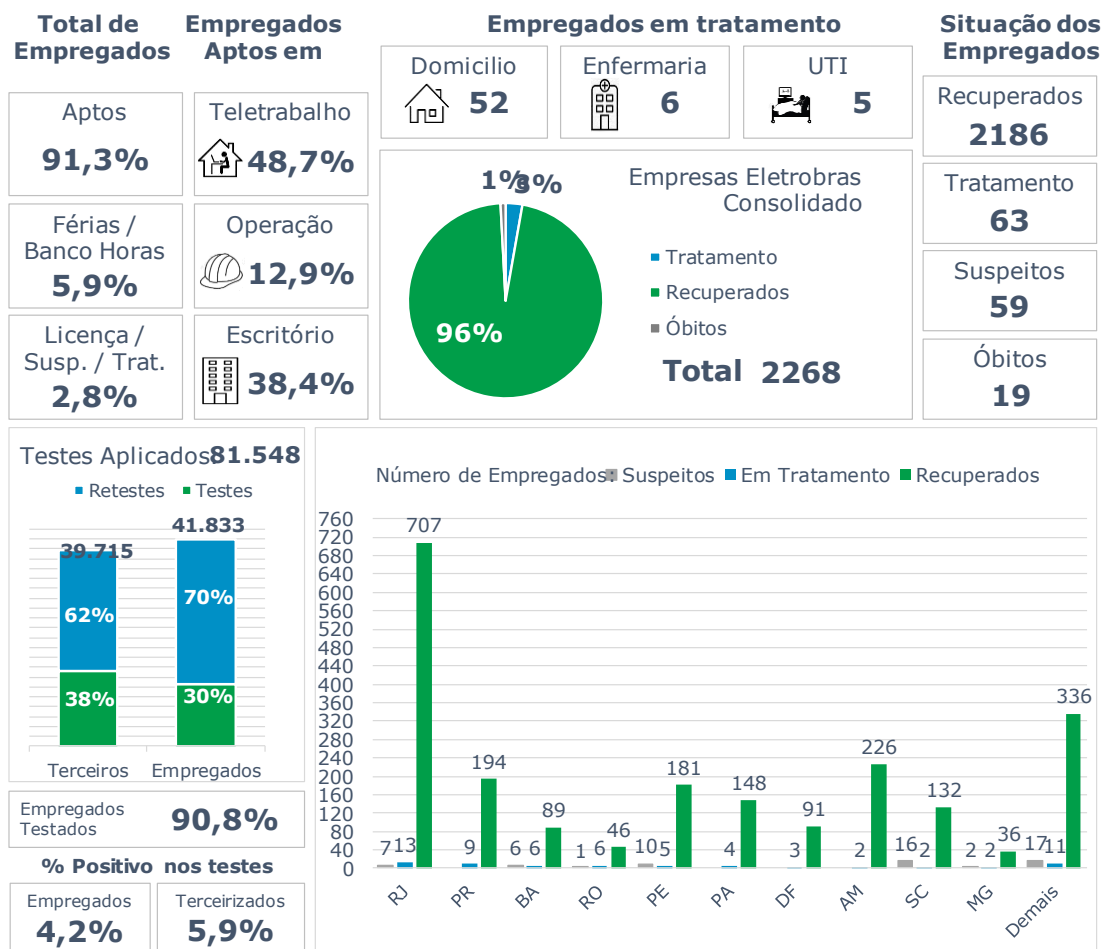

## >> Informe Covid-19 >>

18 de fevereiro de 2021

### Monitoramento dos empregados das empresas Eletrobras

## EVOLUÇÃO DOS CASOS (EMPREGADOS PRÓPRIOS)

## Geração de energia elétrica das empresas Eletrobras no dia 18.02.2021

**568.191 MWh**

Gerados pela Eletrobras

**28%**

Do SIN

**25.442 MW**

Máximo da Eletrobras (16h24)

**31%**