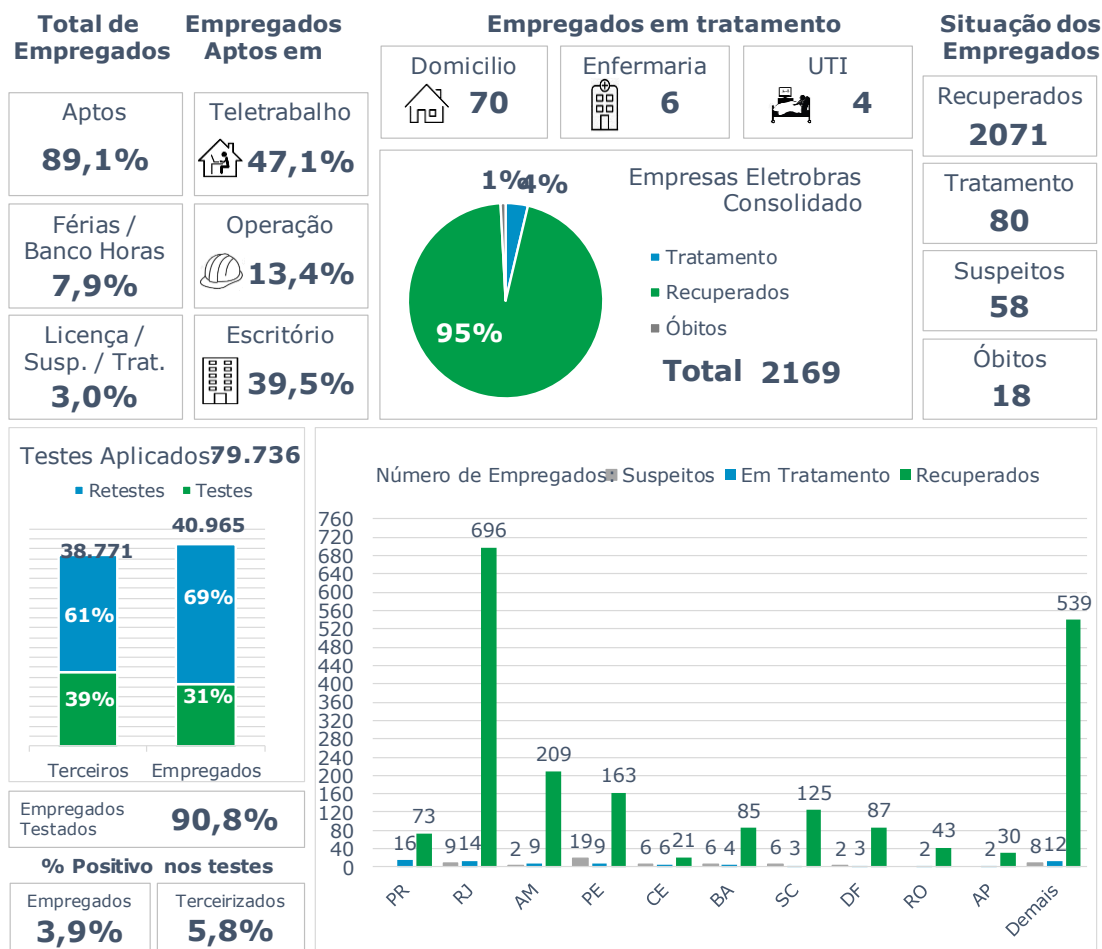

>> Informe Covid-19 >>

02 de fevereiro de 2021

Monitoramento dos empregados das empresas Eletrobras

EVOLUÇÃO DOS CASOS (EMPREGADOS PRÓPRIOS)

Geração de energia elétrica das empresas Eletrobras no dia 02.02.2021

573.968 MWh

Gerados pela Eletrobras

31%

Do SIN

28.880 MW

Máximo da Eletrobras (1h48)

34%

Do SIN

COMPARATIVO DA GERAÇÃO DAS EMPRESAS ELETROBRAS DO DIA 26.01.2021, COM SEMANA ANTERIOR, 19.01.2021 E ANO DE REFERÊNCIA (PRÉ-CRISE), 28.01.2020.