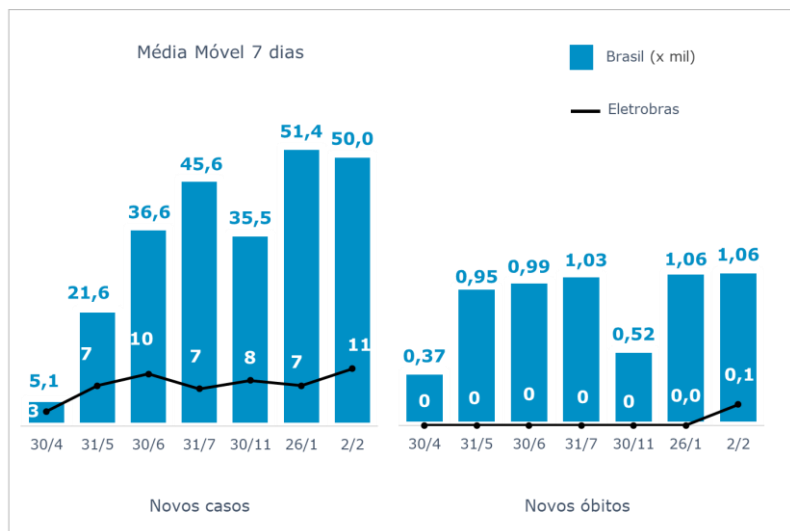

>> Informe Covid-19 >>

02 de fevereiro de 2021

Monitoramento dos empregados das empresas Eletrobras

EVOLUÇÃO DOS CASOS (EMPREGADOS PRÓPRIOS)

Geração de energia elétrica das empresas Eletrobras no dia 02.02.2021

573.968 MWh

Gerados pela Eletrobras

31%

Do SIN

28.880 MW

Máximo da Eletrobras (1h48)

34%

Do SIN