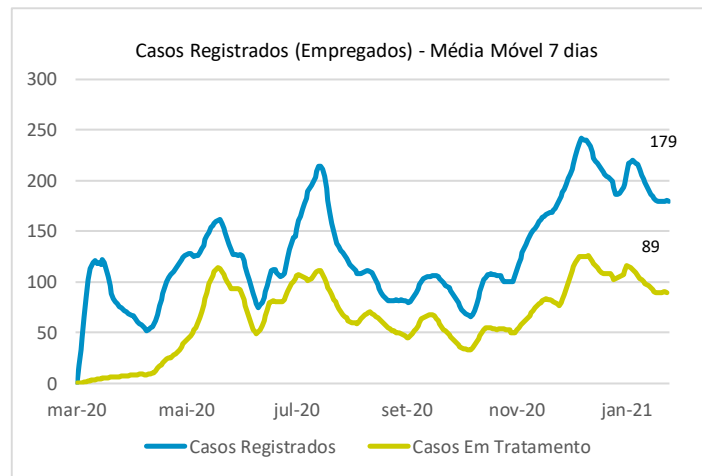

>> Informe Covid-19 >>

02 de fevereiro de 2021

Monitoramento dos empregados das empresas Eletrobras

EVOLUÇÃO DOS CASOS (EMPREGADOS PRÓPRIOS)

Geração de energia elétrica das empresas Eletrobras no dia 02.02.2021

573.968 MWh

Gerados pela Eletrobras

31%

Do SIN

28.880 MW

Máximo da Eletrobras (1h48)

34%

Do SIN