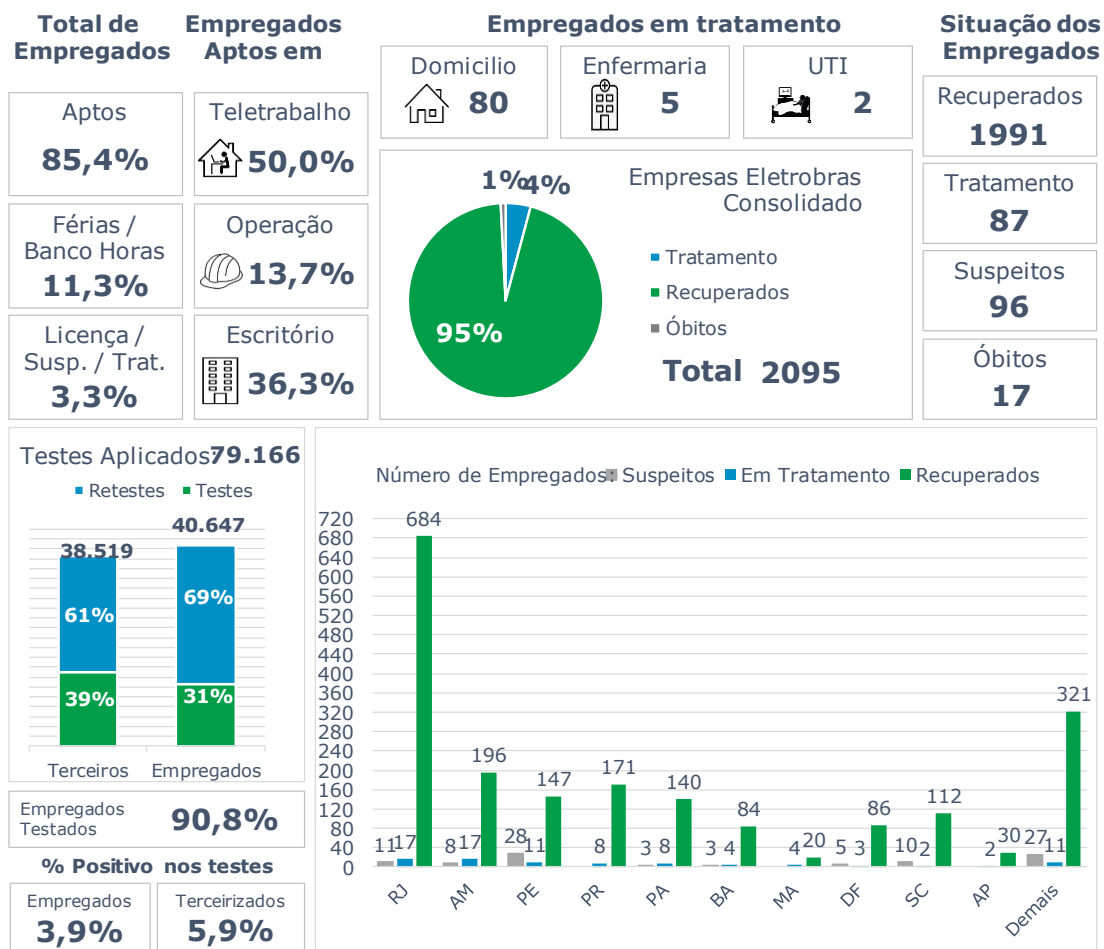

## >> Informe Covid-19 >>

26 de janeiro de 2021

### Monitoramento dos empregados das empresas Eletrobras

## EVOLUÇÃO DOS CASOS (EMPREGADOS PRÓPRIOS)

## Geração de energia elétrica das empresas Eletrobras no dia 26.01.2021

**539.620 MWh**

Gerados pela Eletrobras

**29%**

Do SIN

**26.100 MW**

Máximo da Eletrobras (14h12)

**32%**