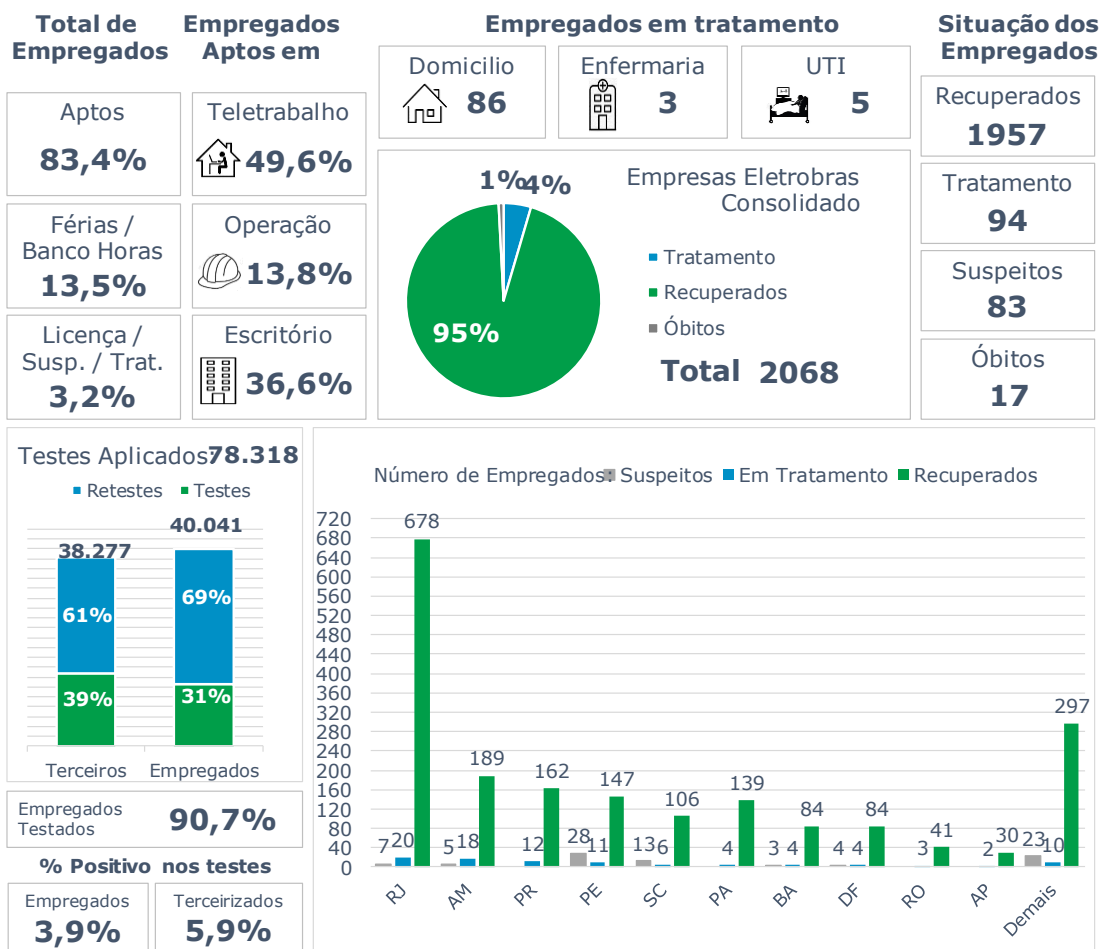

>> Informe Covid-19 >>

21 de janeiro de 2021

Monitoramento dos empregados das empresas Eletrobras

EVOLUÇÃO DOS CASOS (EMPREGADOS PRÓPRIOS)

Geração de energia elétrica das empresas Eletrobras no dia 21.01.2021

481.027 MWh

Gerados pela Eletrobras

26%

Do SIN

23.330 MW

Máximo da Eletrobras (14h40)

29%

Do SIN

COMPARATIVO DA GERAÇÃO DAS EMPRESAS ELETROBRAS DO DIA 21.01.2021, COM SEMANA ANTERIOR, 14.01.2021 E ANO DE REFERÊNCIA (PRÉ CRISE), 19.01.2020.