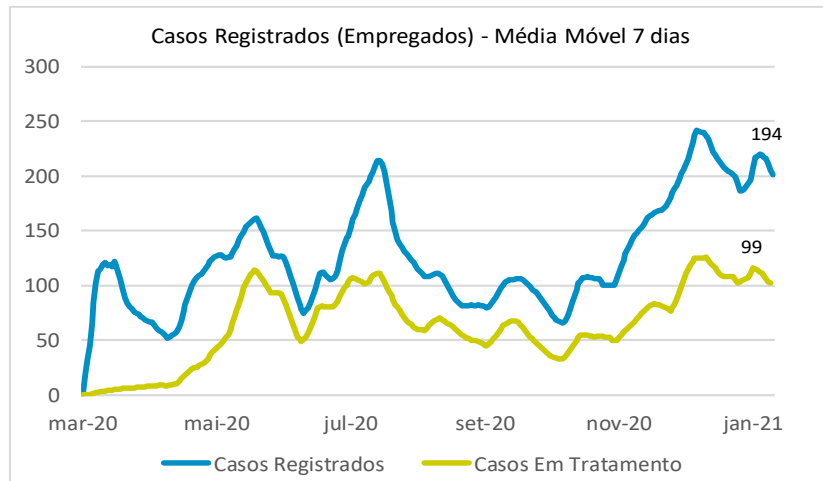

>> Informe Covid-19 >>

21 de janeiro de 2021

Monitoramento dos empregados das empresas Eletrobras

EVOLUÇÃO DOS CASOS (EMPREGADOS PRÓPRIOS)

Geração de energia elétrica das empresas Eletrobras no dia 21.01.2021

481.027 MWh

Gerados pela Eletrobras

26%

Do SIN

23.330 MW

Máximo da Eletrobras (14h40)

29%

Do SIN