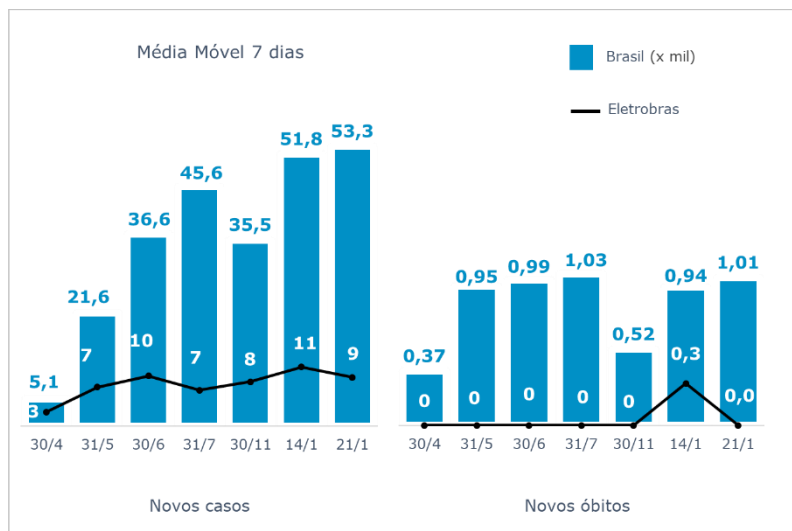

>> Informe Covid-19 >>

21 de janeiro de 2021

Monitoramento dos empregados das empresas Eletrobras

EVOLUÇÃO DOS CASOS (EMPREGADOS PRÓPRIOS)

Geração de energia elétrica das empresas Eletrobras no dia 21.01.2021

481.027 MWh

Gerados pela Eletrobras

26%

Do SIN

23.330 MW

Máximo da Eletrobras (14h40)

29%

Do SIN