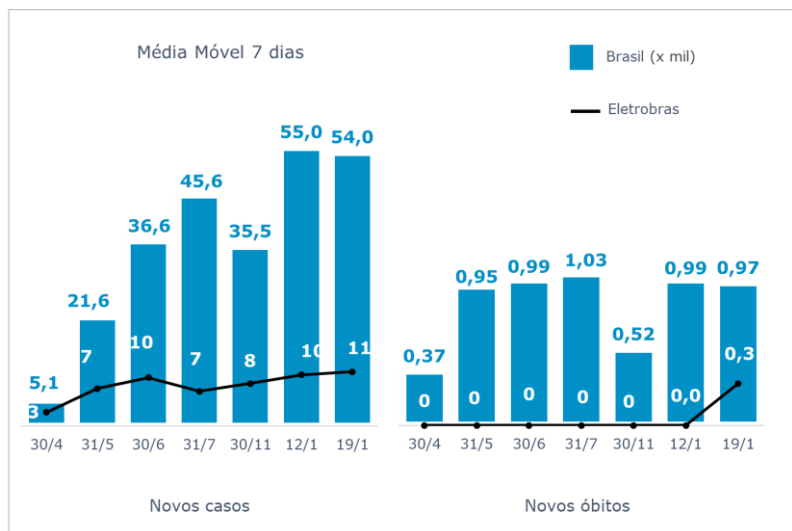

>> Informe Covid-19 >>

19 de janeiro de 2021

Monitoramento dos empregados das empresas Eletrobras