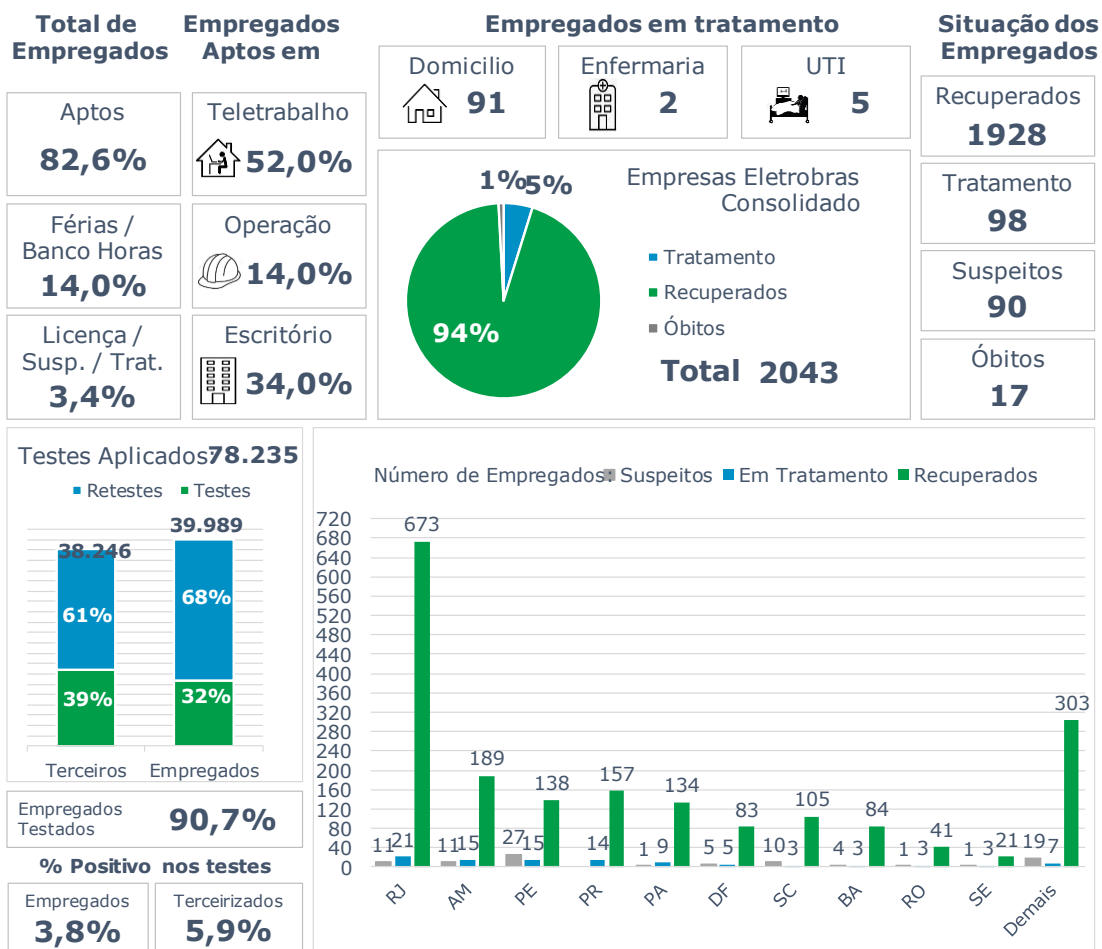

>> Informe Covid-19 >>

19 de janeiro de 2021

Monitoramento dos empregados das empresas Eletrobras

Eletrobras na prevenção ao Coronavírus (Covid-19)

CASOS SUSPEITOS, EM TRATAMENTO E RECUPERADOS DE CORONAVÍRUS/COVID-19 NAS EMPRESAS ELETROBRAS

Geração de energia elétrica das empresas Eletrobras no dia 19.01.2021

453.946 MWh

Gerados pela Eletrobras

26%

Do SIN

22.275 MW

Máximo da Eletrobras (21h18)

30%

Do SIN

COMPARATIVO DA GERAÇÃO DAS EMPRESAS ELETROBRAS DO DIA 17.01.2021, COM SEMANA ANTERIOR, 10.01.2021 E ANO DE REFERÊNCIA (PRÉ CRISE), 19.01.2020.