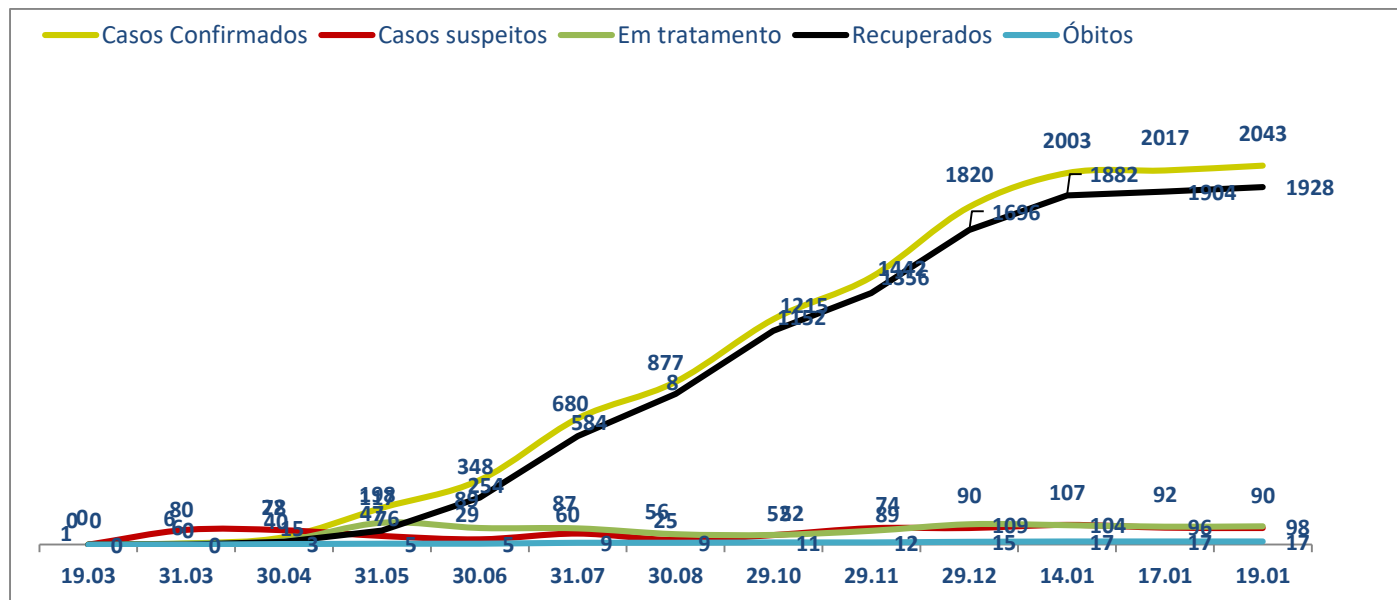

Geração de energia elétrica das empresas Eletrobras no dia 19.01.2021

453.946 MWh

Gerados pela Eletrobras

26%

Do SIN

22.275 MW

Máximo da Eletrobras (21h18)

30%