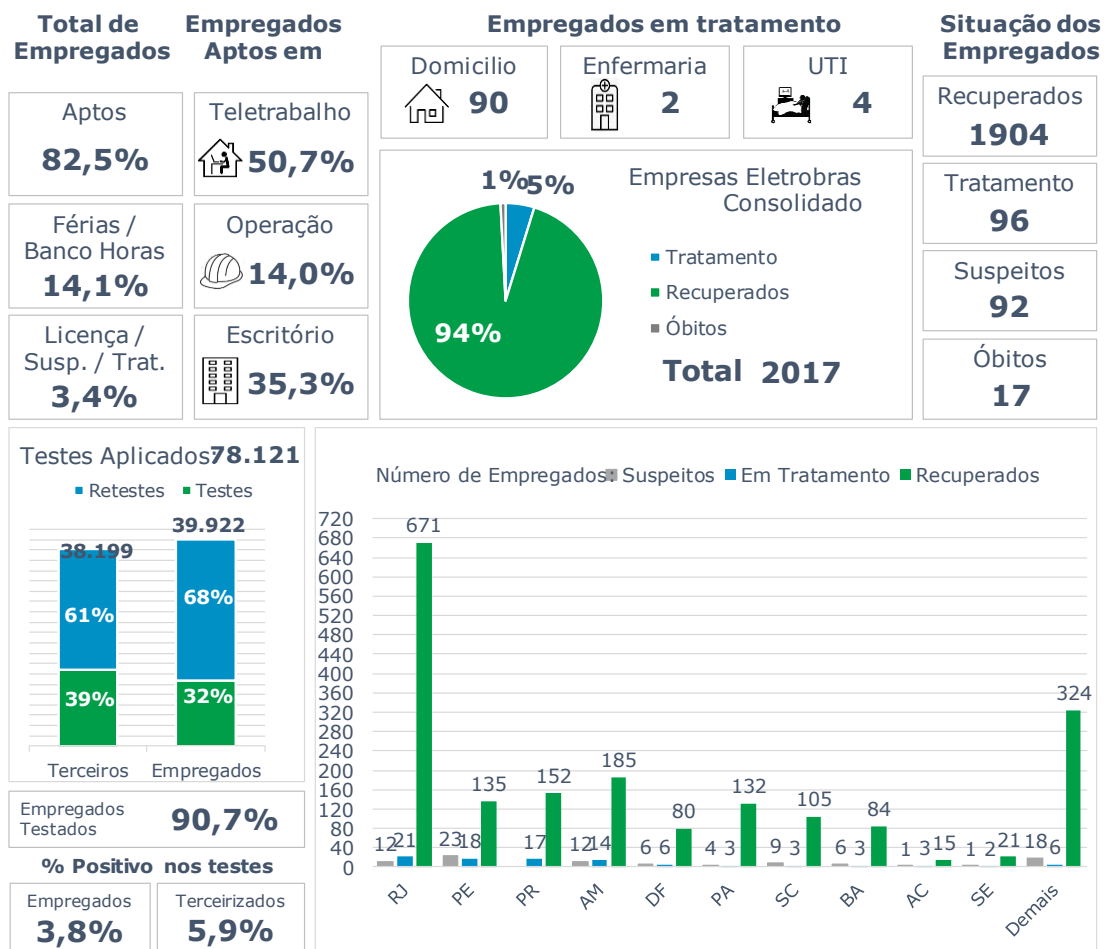

## >> Informe Covid-19 >>

17 de janeiro de 2021

### Monitoramento dos empregados das empresas Eletrobras

## Geração de energia elétrica das empresas Eletrobras no dia 17.01.2021

**418.173 MWh**

Gerados pela Eletrobras

**28%**

Do SIN

**22.308 MW**

Máximo da Eletrobras (21h18)

**31%**

## COMPARATIVO DA GERAÇÃO DAS EMPRESAS ELETROBRAS DO DIA 17.01.2021, COM SEMANA ANTERIOR, 10.01.2021 E ANO DE REFERÊNCIA (PRÉ CRISE), 19.01.2020.