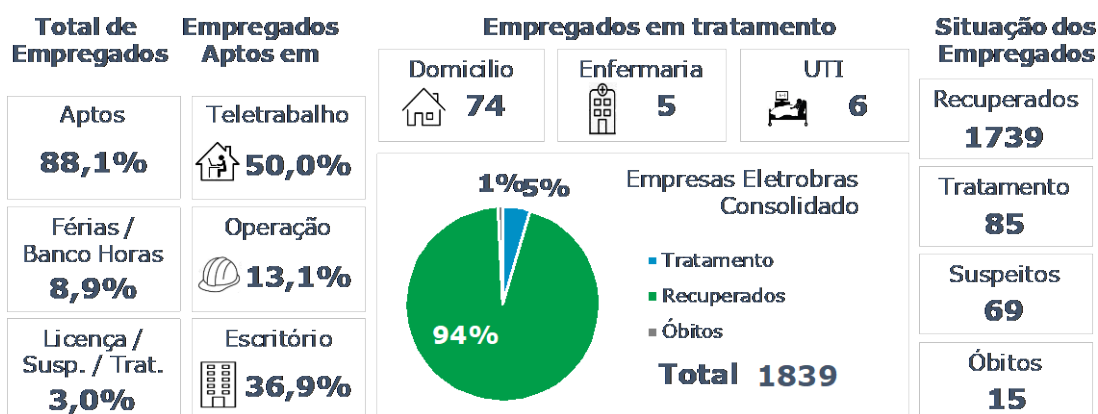

>> Informe Covid-19 >>

03 de janeiro de 2021

Monitoramento dos empregados das empresas Eletrobras

Testes Aplicados **76.950**

Eletrobras na prevenção ao Coronavírus (Covid-19)

CASOS SUSPEITOS, EM TRATAMENTO E RECUPERADOS DE CORONAVÍRUS/COVID-19 NAS EMPRESAS ELETROBRAS

Geração de energia elétrica das empresas Eletrobras no dia 03.01.2021

391.942 MWh

Gerados pela Eletrobras

27%

Do SIN

20.023 MW

Máximo da Eletrobras (21h22)

30%