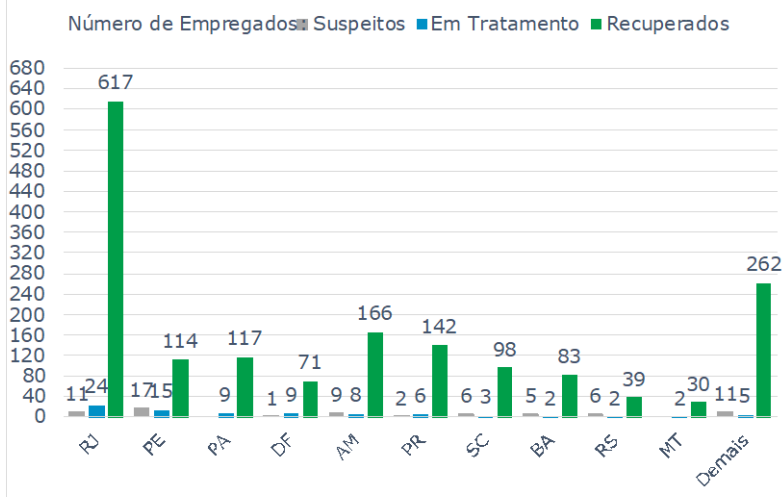

>> Informe Covid-19 >>

03 de janeiro de 2021

Monitoramento dos empregados das empresas Eletrobras

Testes Aplicados **76.950**

Eletrobras na prevenção ao Coronavírus (Covid-19)

CASOS SUSPEITOS, EM TRATAMENTO E RECUPERADOS DE CORONAVÍRUS/COVID-19 NAS EMPRESAS ELETROBRAS

Geração de energia elétrica das empresas Eletrobras no dia 03.01.2021

391.942 MWh

Gerados pela Eletrobras

27%

Do SIN

20.023 MW

Máximo da Eletrobras (21h22)

30%