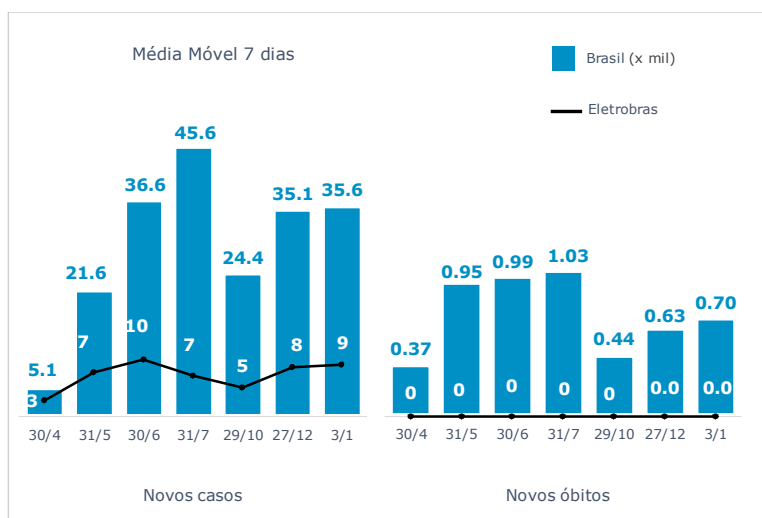

>> Informe Covid-19 >>

03 de janeiro de 2021

Monitoramento dos empregados das empresas Eletrobras

Testes Aplicados **76.950**

Eletrobras na prevenção ao Coronavírus (Covid-19)

CASOS SUSPEITOS, EM TRATAMENTO E RECUPERADOS DE CORONAVÍRUS/COVID-19 NAS EMPRESAS ELETROBRAS

Geração de energia elétrica das empresas Eletrobras no dia 03.01.2021

391.942 MWh

Gerados pela Eletrobras

27%

Do SIN

20.023 MW

Máximo da Eletrobras (21h22)

30%