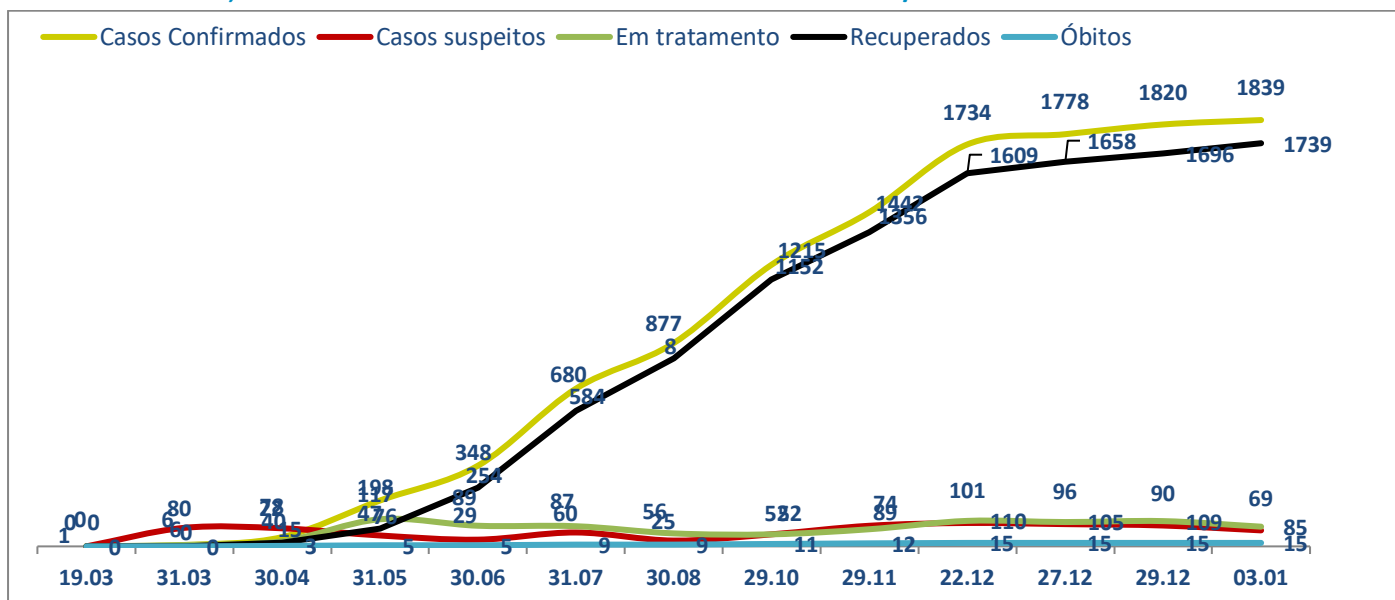

>> Informe Covid-19 >>

03 de janeiro de 2021

Monitoramento dos empregados das empresas Eletrobras

Testes Aplicados **76.950**

Eletrobras na prevenção ao Coronavírus (Covid-19)

CASOS SUSPEITOS, EM TRATAMENTO E RECUPERADOS DE CORONAVÍRUS/COVID-19 NAS EMPRESAS ELETROBRAS

Geração de energia elétrica das empresas Eletrobras no dia 03.01.2021

391.942 MWh

Gerados pela Eletrobras

27%

Do SIN

20.023 MW

Máximo da Eletrobras (21h22)

30%