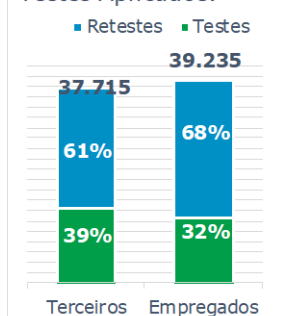

>> Informe Covid-19 >>

03 de janeiro de 2021

Monitoramento dos empregados das empresas Eletrobras

Testes Aplicados **76.950**

Eletrobras na prevenção ao Coronavírus (Covid-19)

CASOS SUSPEITOS, EM TRATAMENTO E RECUPERADOS DE CORONAVÍRUS/COVID-19 NAS EMPRESAS ELETROBRAS

Geração de energia elétrica das empresas Eletrobras no dia 03.01.2021

391.942 MWh

Gerados pela Eletrobras

27%

Do SIN

20.023 MW

Máximo da Eletrobras (21h22)

30%